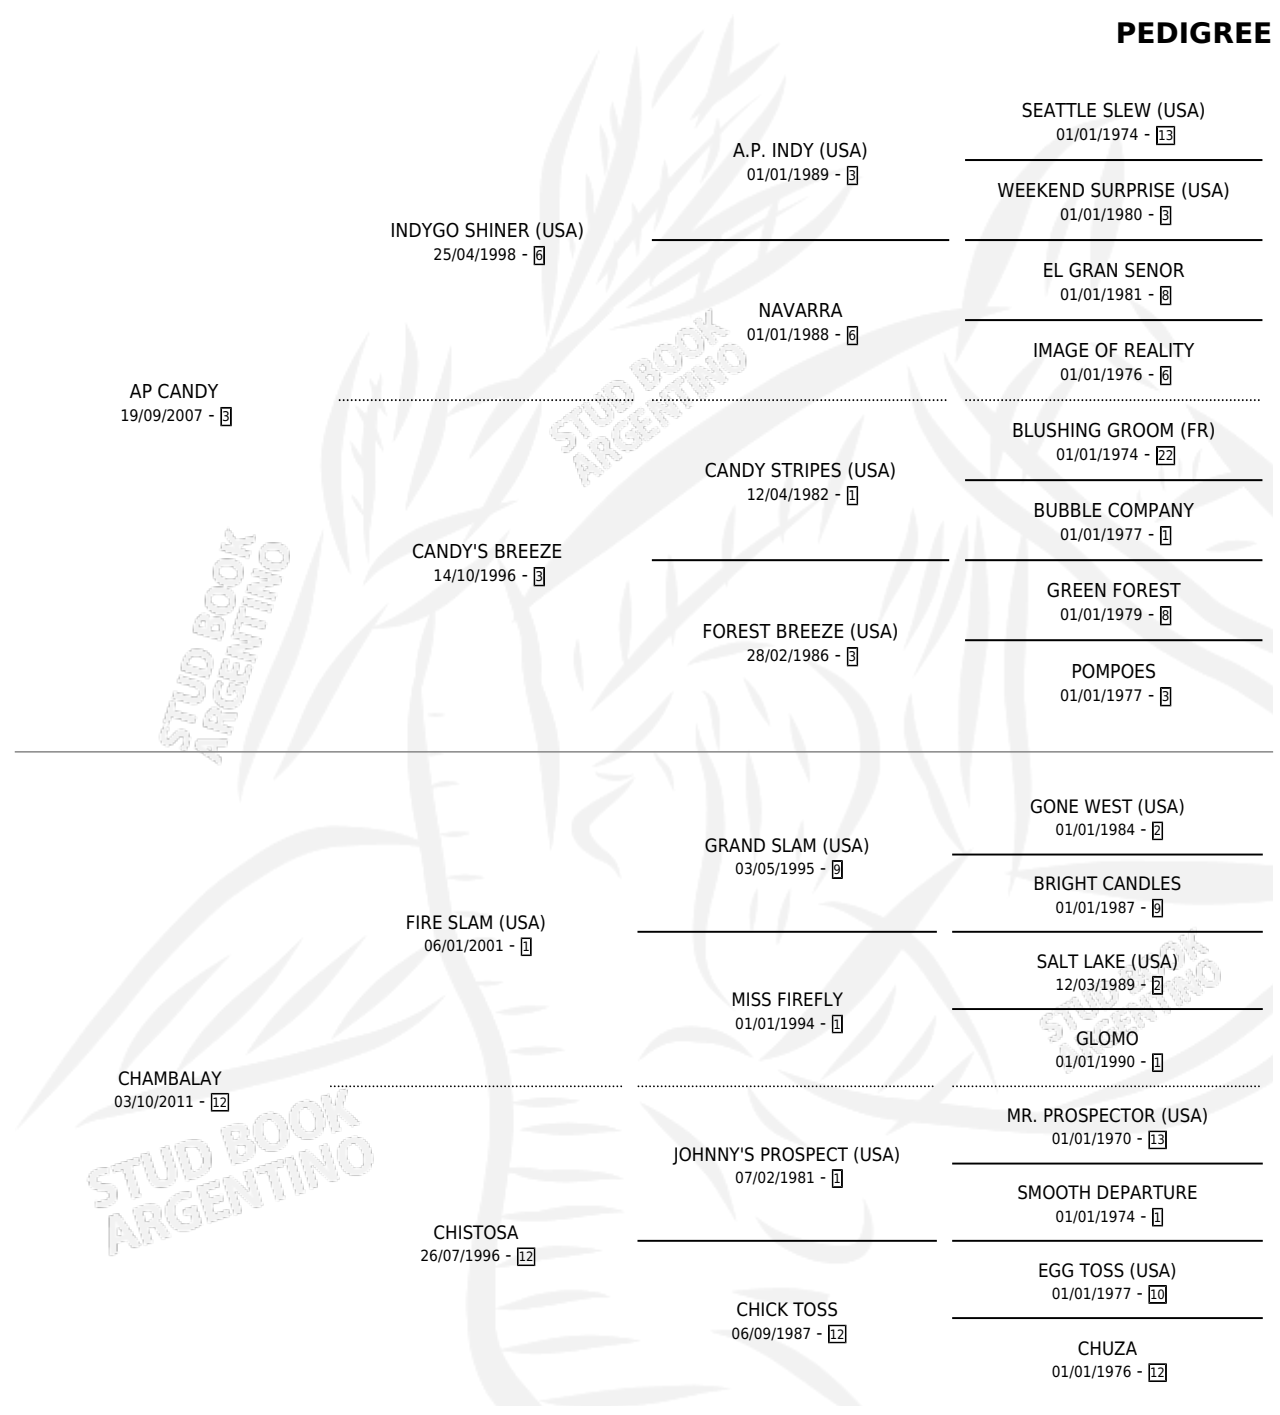

CHAS

por AP CANDY y CHAMBALAY por FIRE SLAM (USA)

Argentina · Hembra · Alazan · SP · 23/10/2023
Familia 12-g · Volumen 45

ESTADO

TIPIFICACIÓN SANGUÍNEA	X
TIPIFICACIÓN POR ADN	X
PASAPORTE	X
IDENTIFICACIÓN POR MICROCHIP	X
REPRODUCTOR	X

Lugar de nacimiento: Cumeneyen

Criador: Cumeneyen

PEDIGREE

CHAS

Datos oficiales del Stud Book Argentino

Documento generado el 04/05/2026

studbook.org.ar