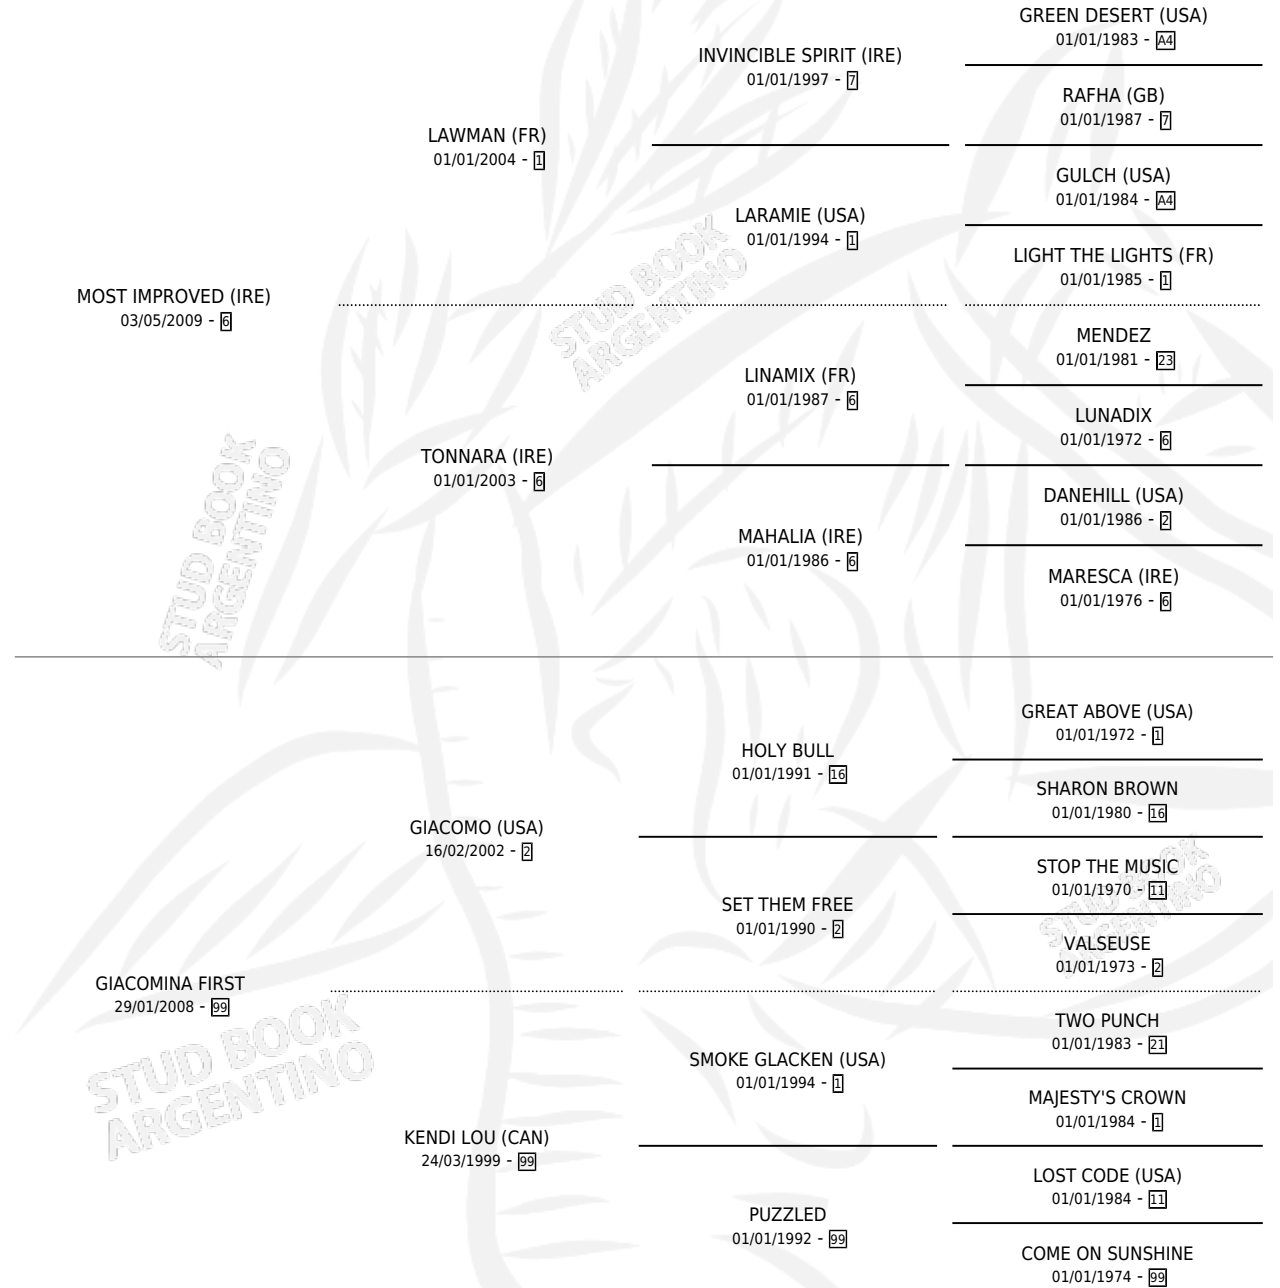

LLEGO PRIMERO

por **MOST IMPROVED (IRE)** y **GIACOMINA FIRST** por **GIACOMO (USA)**

Argentina · Hembra · Tordillo · SP · 18/09/2023
Familia 99 · Volumen 45

ESTADO

TIPIFICACIÓN SANGUÍNEA	X
TIPIFICACIÓN POR ADN	✓
PASAPORTE	X
IDENTIFICACIÓN POR MICROCHIP	✓
REPRODUCTOR	X

Lugar de nacimiento: Dilu
Criador: Dilu

PEDIGREE

LLEGO PRIMERO

Datos oficiales del Stud Book Argentino

Documento generado el 12/06/2026

studbook.org.ar