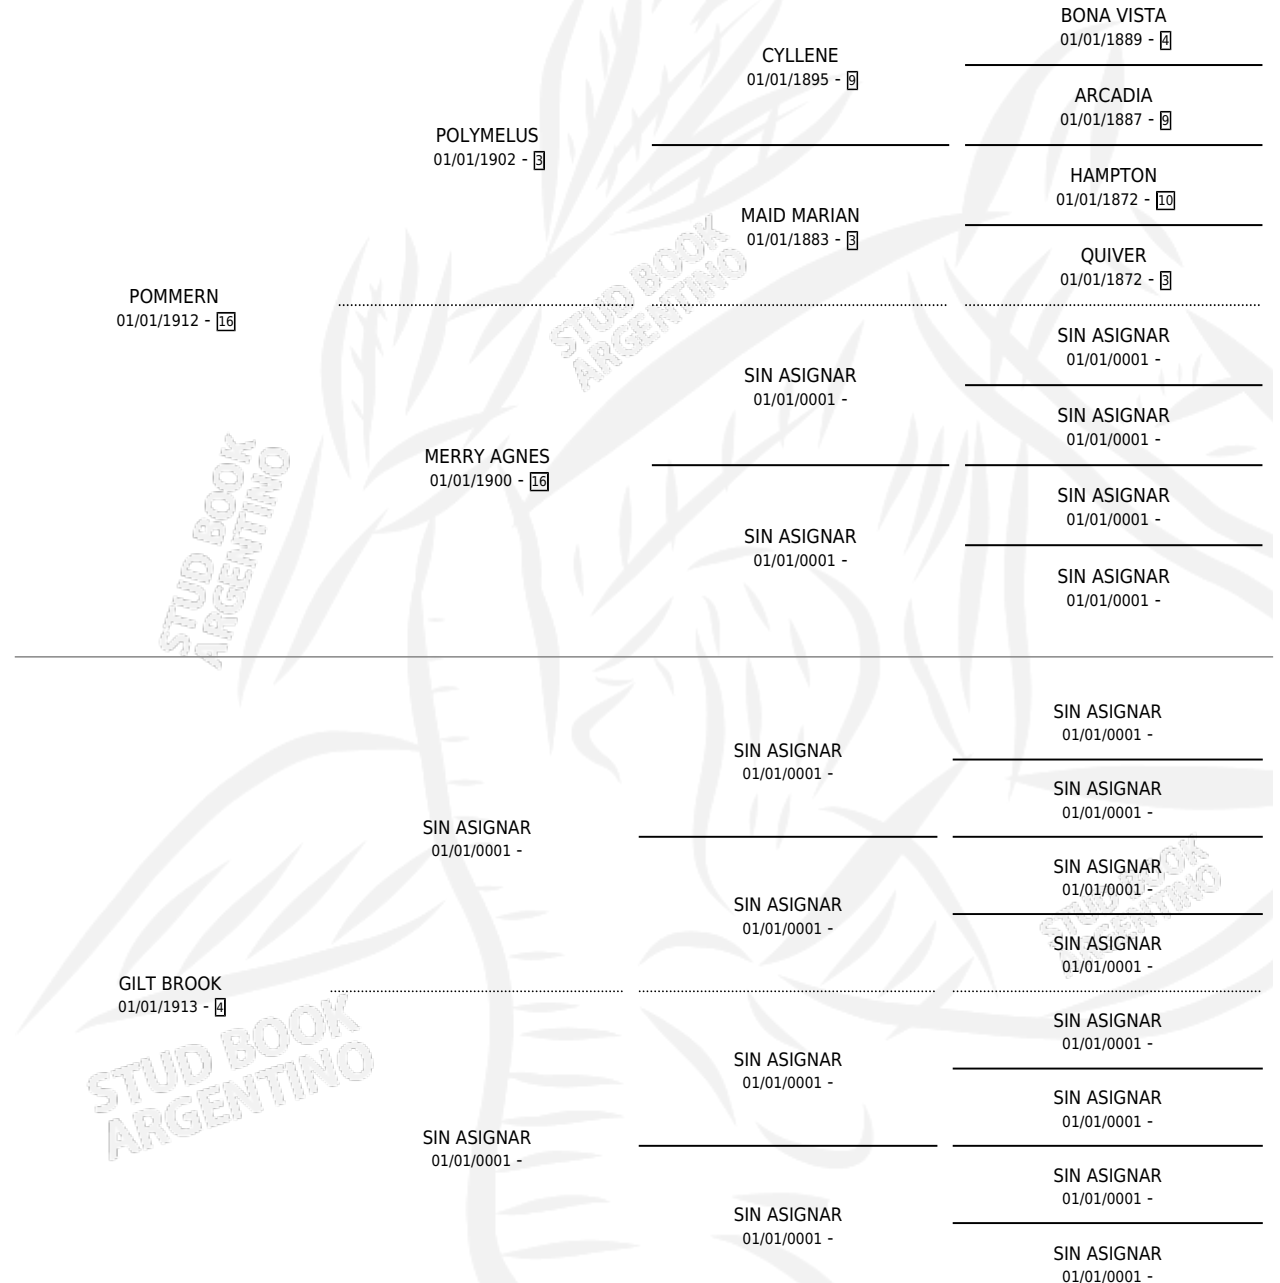

SWEET PEGGY

por **POMMERN** y **GILT BROOK** por **SIN ASIGNAR**

Argentina · Hembra · Alazan · SP · 01/01/1920
Familia 4-p · Volumen 10

ESTADO

TIPIFICACIÓN SANGUÍNEA	X
TIPIFICACIÓN POR ADN	X
PASAPORTE	X
IDENTIFICACIÓN POR MICROCHIP	X
REPRODUCTOR	X

Lugar de nacimiento: Campo particular

Criador: Sin dato

~

HIJOS

	MACHOS	HEMBRAS
4 NACIERON	1	3
SIN ACTUACIONES		

PEDIGREE