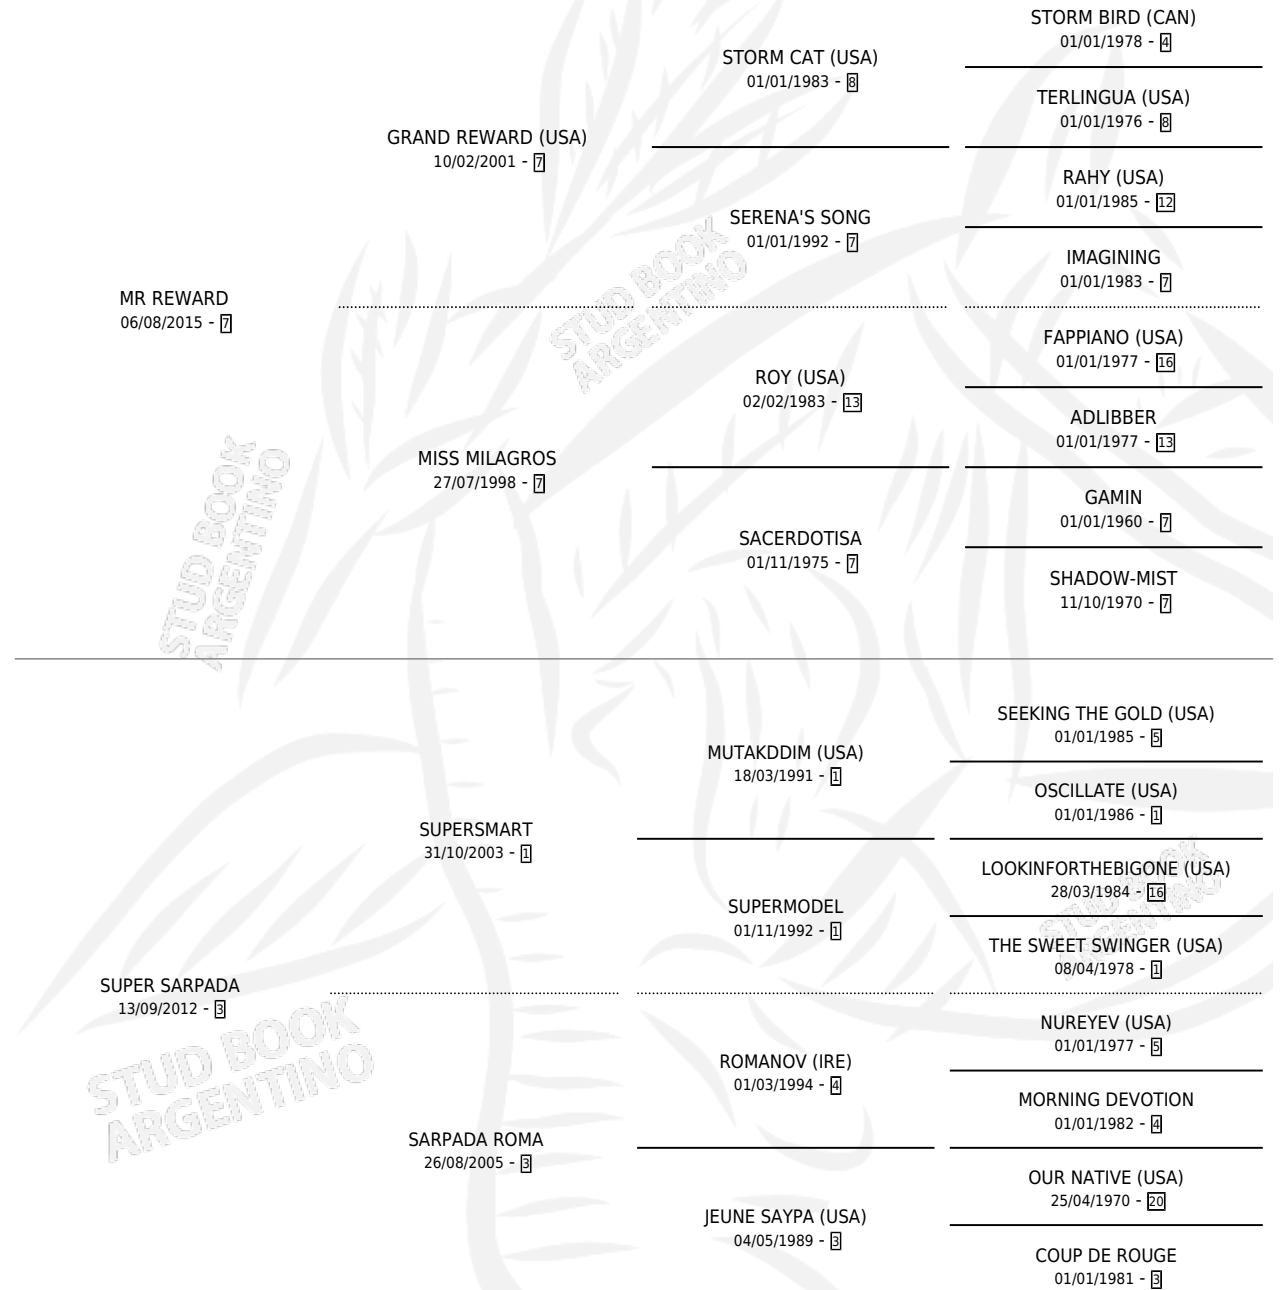

MISS MILAGROSA

por MR REWARD y SUPER SARPADA por SUPERSMART

Argentina · Hembra · Alazan · SP · 19/08/2023
Familia 3-b · Volumen 45

ESTADO

TIPIFICACIÓN SANGUÍNEA	X
TIPIFICACIÓN POR ADN	X
PASAPORTE	X
IDENTIFICACIÓN POR MICROCHIP	X
REPRODUCTOR	X

Lugar de nacimiento: 25 De Julio

Criador: 25 De Julio

PEDIGREE

MISS MILAGROSA

Datos oficiales del Stud Book Argentino

Documento generado el 14/05/2026

studbook.org.ar