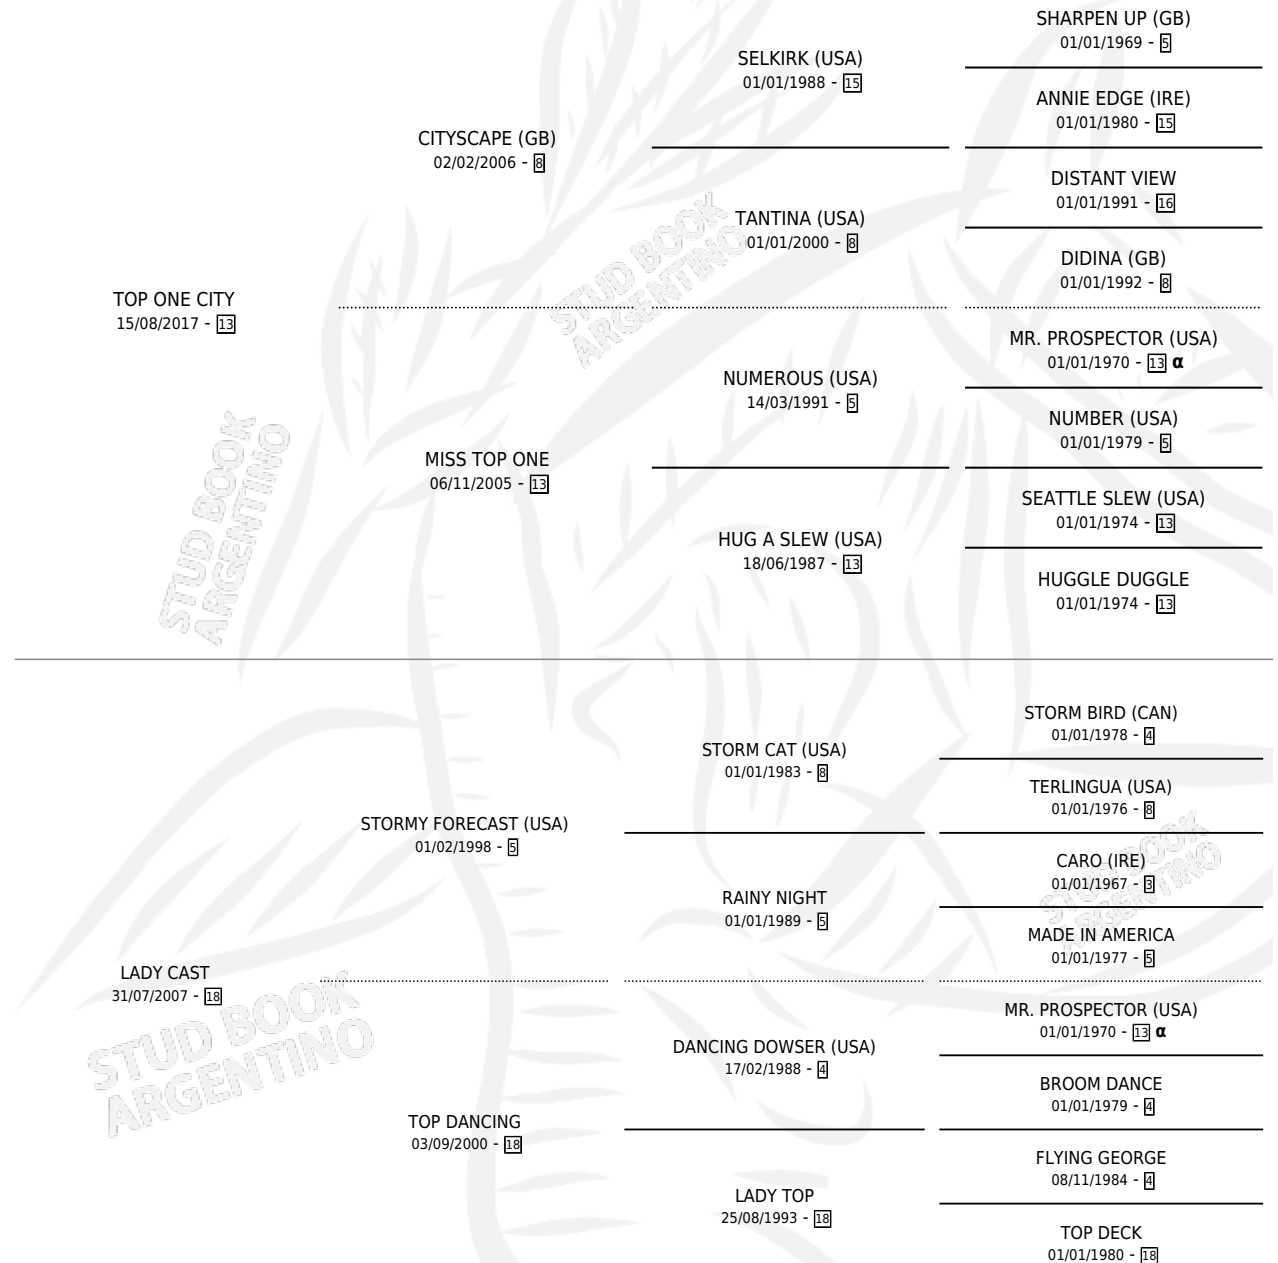

NALA LADY

por TOP ONE CITY y LADY CAST por STORMY FORECAST (USA)

Argentina · Hembra · Zaino · SP · 16/10/2023
Familia 18-a · Volumen 45

ESTADO

TIPIFICACIÓN SANGUÍNEA	X
TIPIFICACIÓN POR ADN	✓
PASAPORTE	X
IDENTIFICACIÓN POR MICROCHIP	✓
REPRODUCTOR	X

Lugar de nacimiento: Los Nogales

Criador: Los Nogales

PEDIGREE

INBREEDING : α

NALA LADY

Datos oficiales del Stud Book Argentino

Documento generado el 03/05/2026

studbook.org.ar