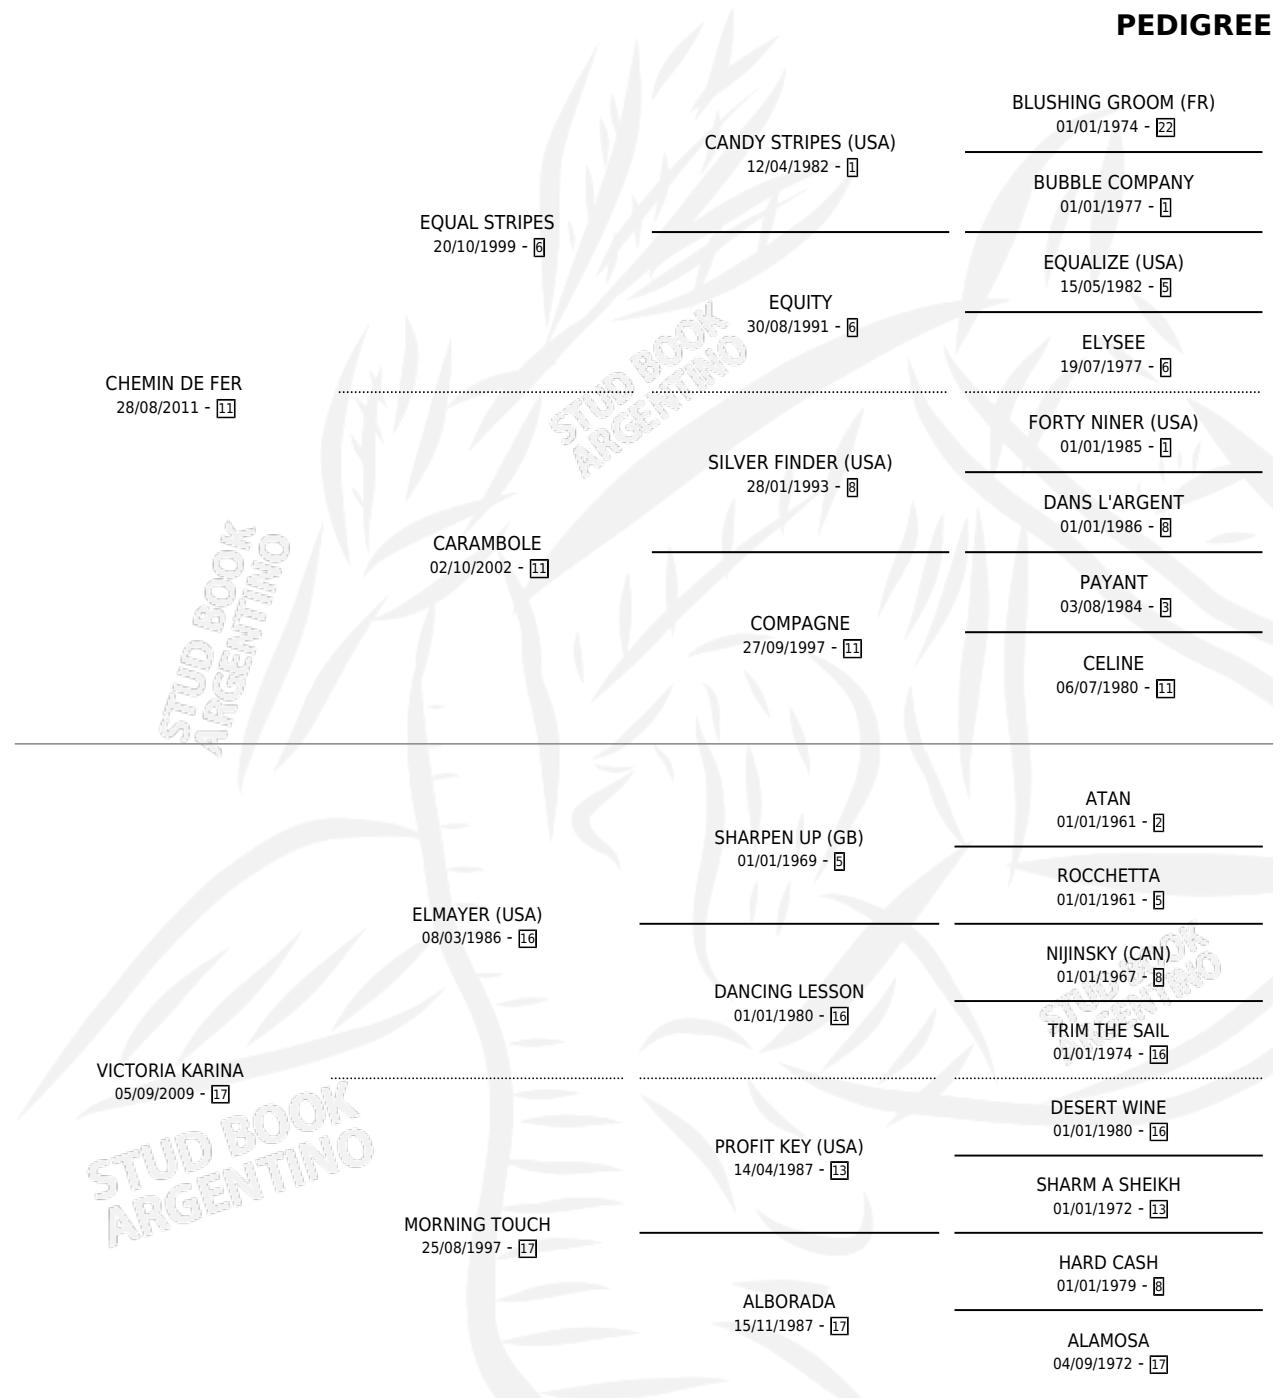

OISEAU

por CHEMIN DE FER y VICTORIA KARINA por ELMAYER (USA)

Argentina · Macho · Alazan · SP · 19/10/2023
Familia 17-c · Volumen 45

ESTADO

TIPIFICACIÓN SANGUÍNEA	X
TIPIFICACIÓN POR ADN	X
PASAPORTE	X
IDENTIFICACIÓN POR MICROCHIP	X
REPRODUCTOR	X

Lugar de nacimiento: La Carolina
Criador: La Carolina

PEDIGREE

OISEAU

Datos oficiales del Stud Book Argentino

Documento generado el 15/05/2026

studbook.org.ar