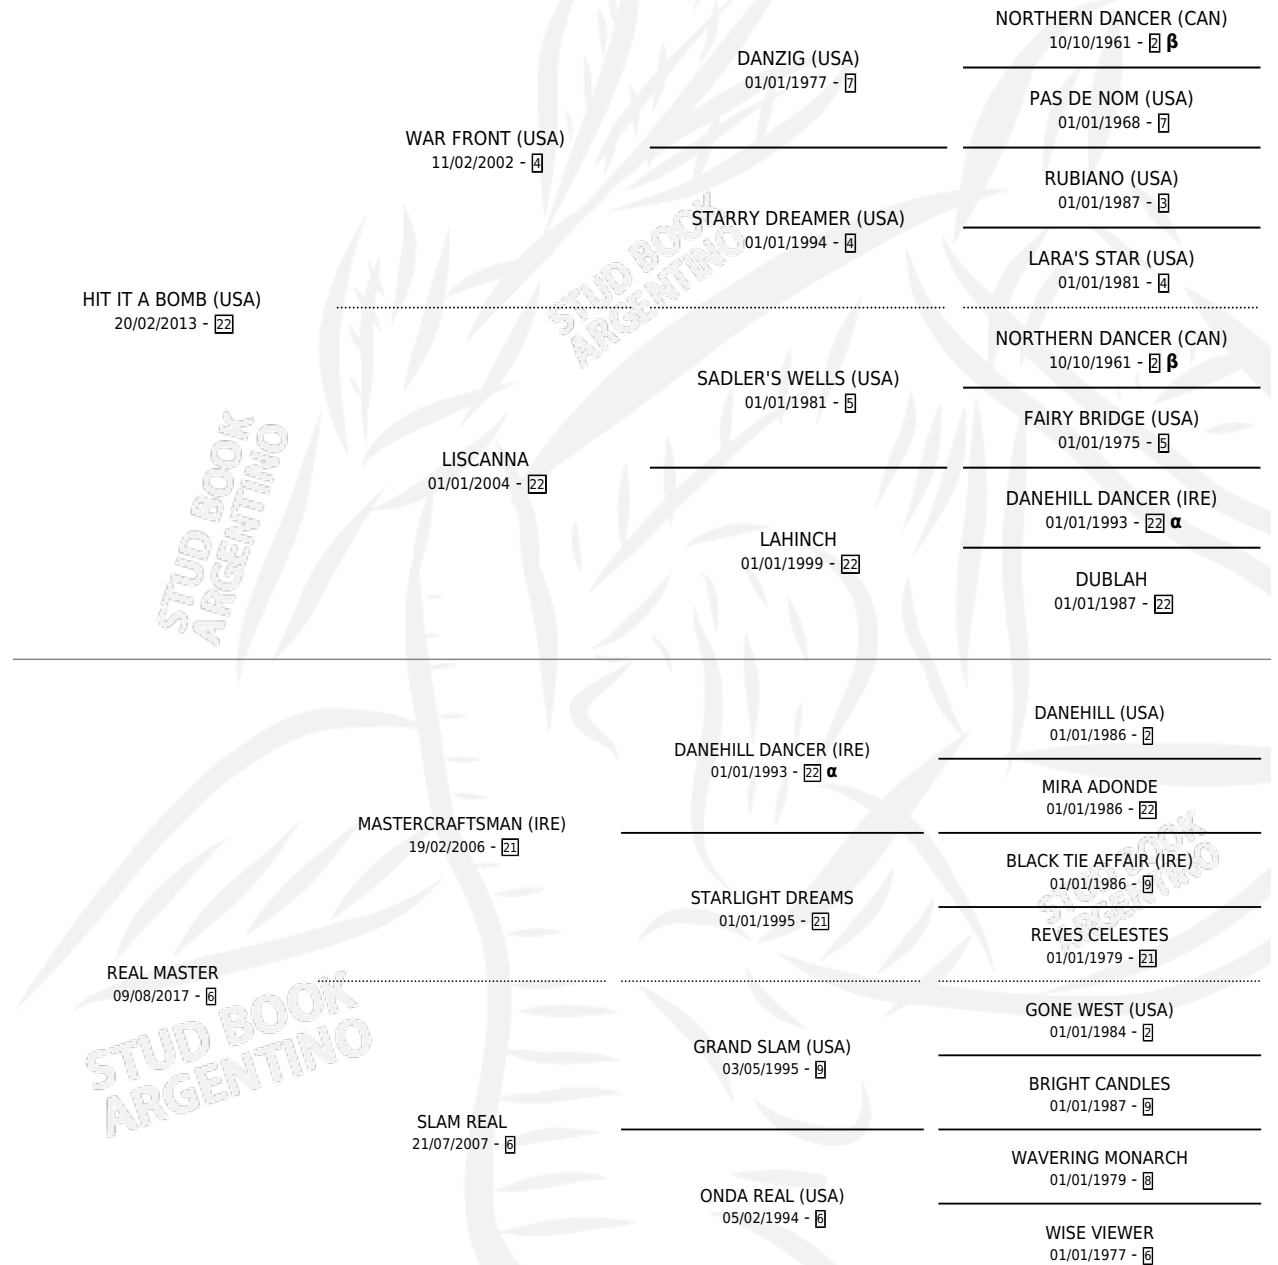

ONDA REAL HIT

por HIT IT A BOMB (USA) y REAL MASTER por
MASTERCRAFTSMAN (IRE)

Argentina · Hembra · Tordillo · SP · 24/10/2023
Familia 6-a · Volumen 45

ESTADO

TIPIFICACIÓN SANGUÍNEA	X
TIPIFICACIÓN POR ADN	✓
PASAPORTE	✓
IDENTIFICACIÓN POR MICROCHIP	✓
REPRODUCTOR	X

Lugar de nacimiento: Firmamento
Criador: Firmamento

PEDIGREE

INBREEDING : α, β

CAMPAÑA

Solo carreras oficiales de Argentina

POR EDAD

EDAD	CC	1°	2°	3°	4°	5°	NP	CLC	CLG	CLCG1	CLGG1	IMPORTE	GANANCIA / CC
2 AÑOS	1	0	0	0	0	1	0	0	0	0	0	\$300,000	\$300,000
TOTALES	1	0	0	0	0	1	0	0	0	0	0	\$300,000	\$300,000
%		0.0%	0.0%	0.0%	0.0%	100%	0.0%	0.0%	0.0%	0.0%	0.0%		