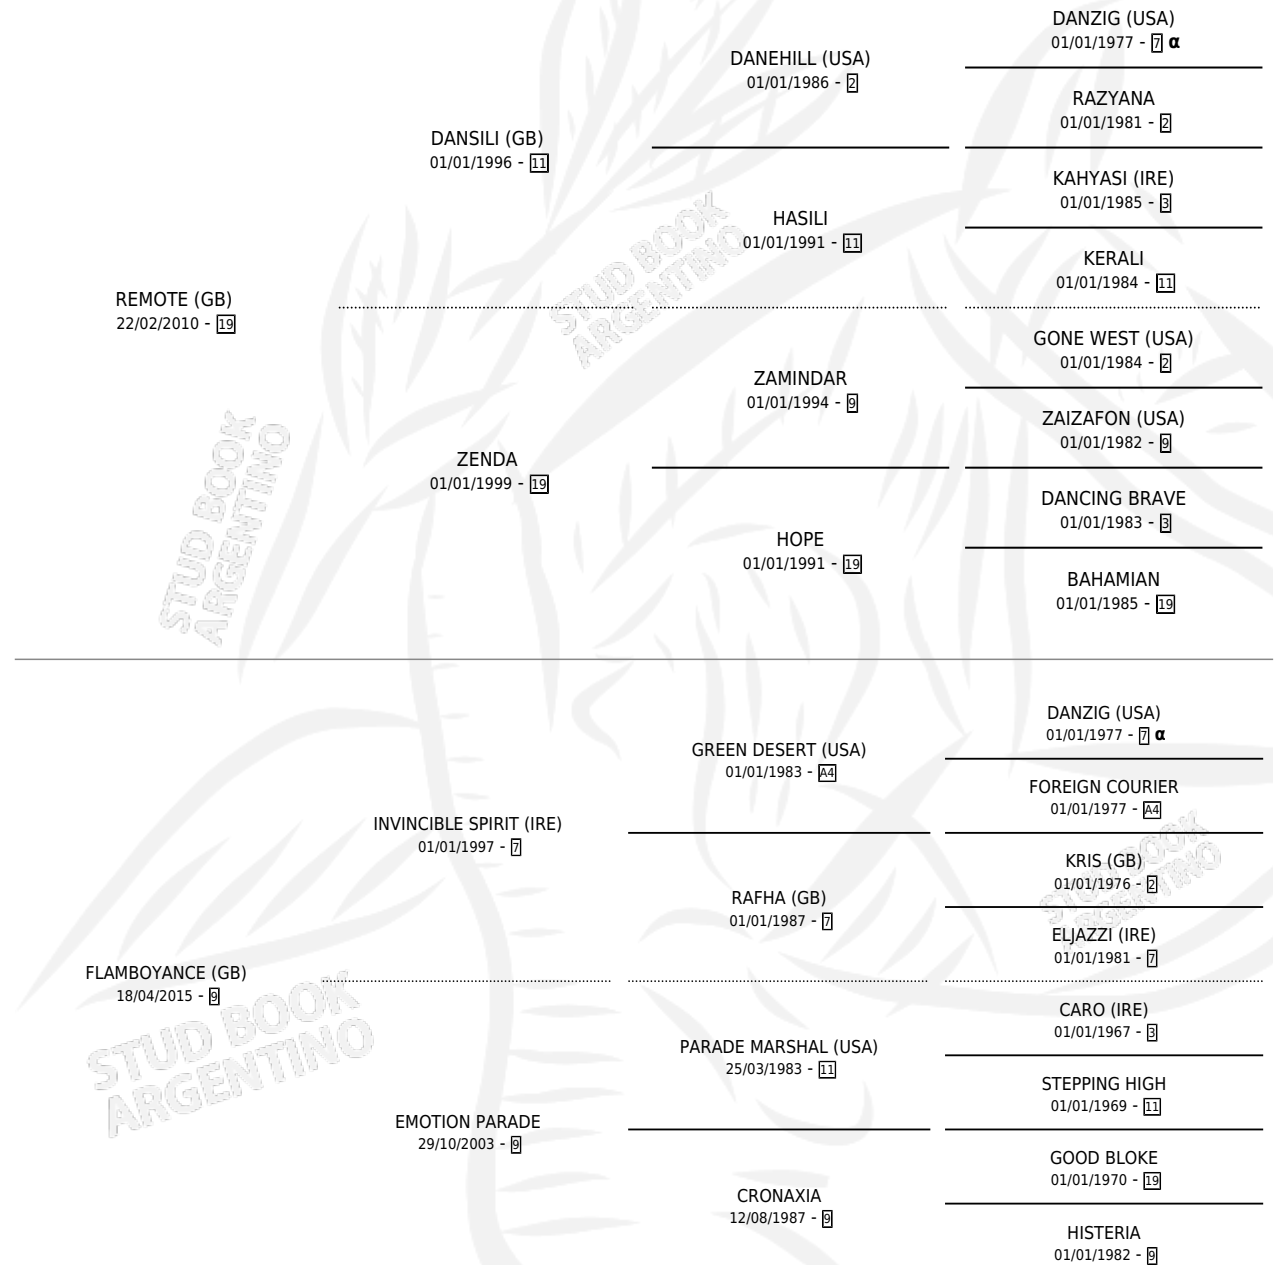

EMOTION RIM

por **REMOTE (GB)** y **FLAMBOYANCE (GB)** por **INVINCIBLE SPIRIT (IRE)**

Argentina · Macho · Zaino · SP · 29/10/2023
Familia 9-g · Volumen 45

ESTADO

TIPIFICACIÓN SANGUÍNEA	X
TIPIFICACIÓN POR ADN	✓
PASAPORTE	✓
IDENTIFICACIÓN POR MICROCHIP	✓
REPRODUCTOR	X

Lugar de nacimiento: Firmamento

Criador: Firmamento

PEDIGREE

INBREEDING : α

EMOTION RIM

Datos oficiales del Stud Book Argentino

Documento generado el 07/05/2026

studbook.org.ar