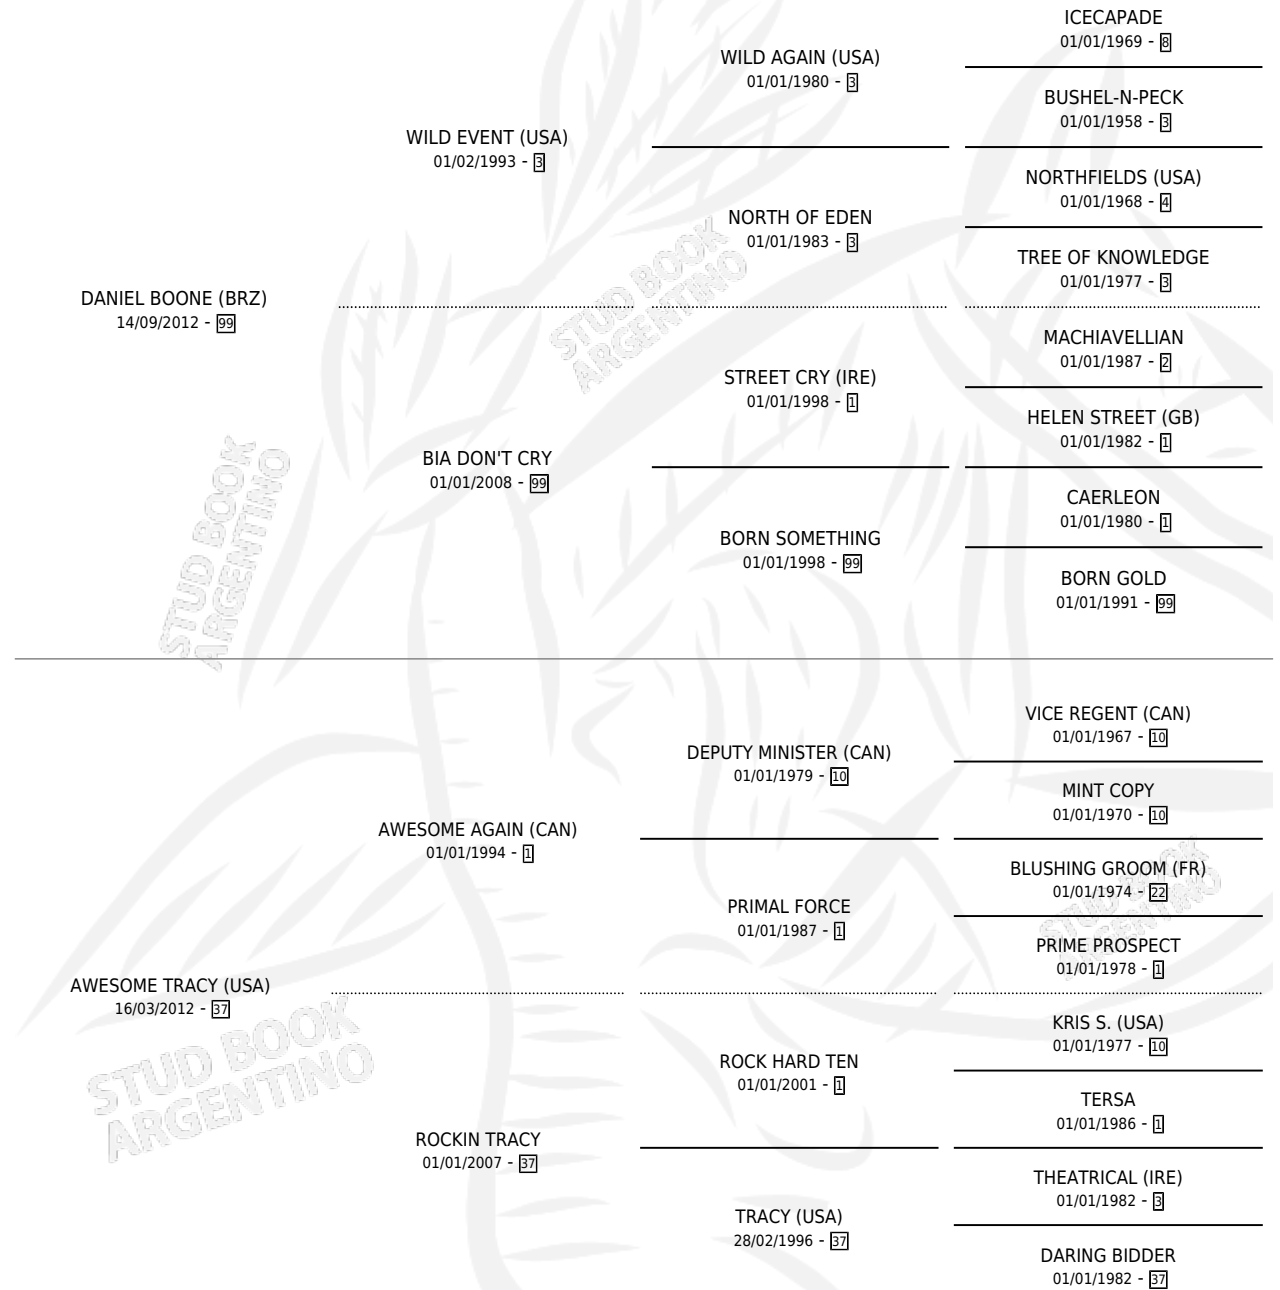

DANIEL TRACY

por DANIEL BOONE (BRZ) y AWESOME TRACY (USA) por
AWESOME AGAIN (CAN)

Argentina · Macho · Alazan · SP · 01/11/2023
Familia 37 · Volumen 45

ESTADO

TIPIFICACIÓN SANGUÍNEA	X
TIPIFICACIÓN POR ADN	✓
PASAPORTE	✓
IDENTIFICACIÓN POR MICROCHIP	✓
REPRODUCTOR	X

Lugar de nacimiento: Firmamento

Criador: Firmamento

PEDIGREE

DANIEL TRACY

Datos oficiales del Stud Book Argentino

Documento generado el 04/05/2026

studbook.org.ar