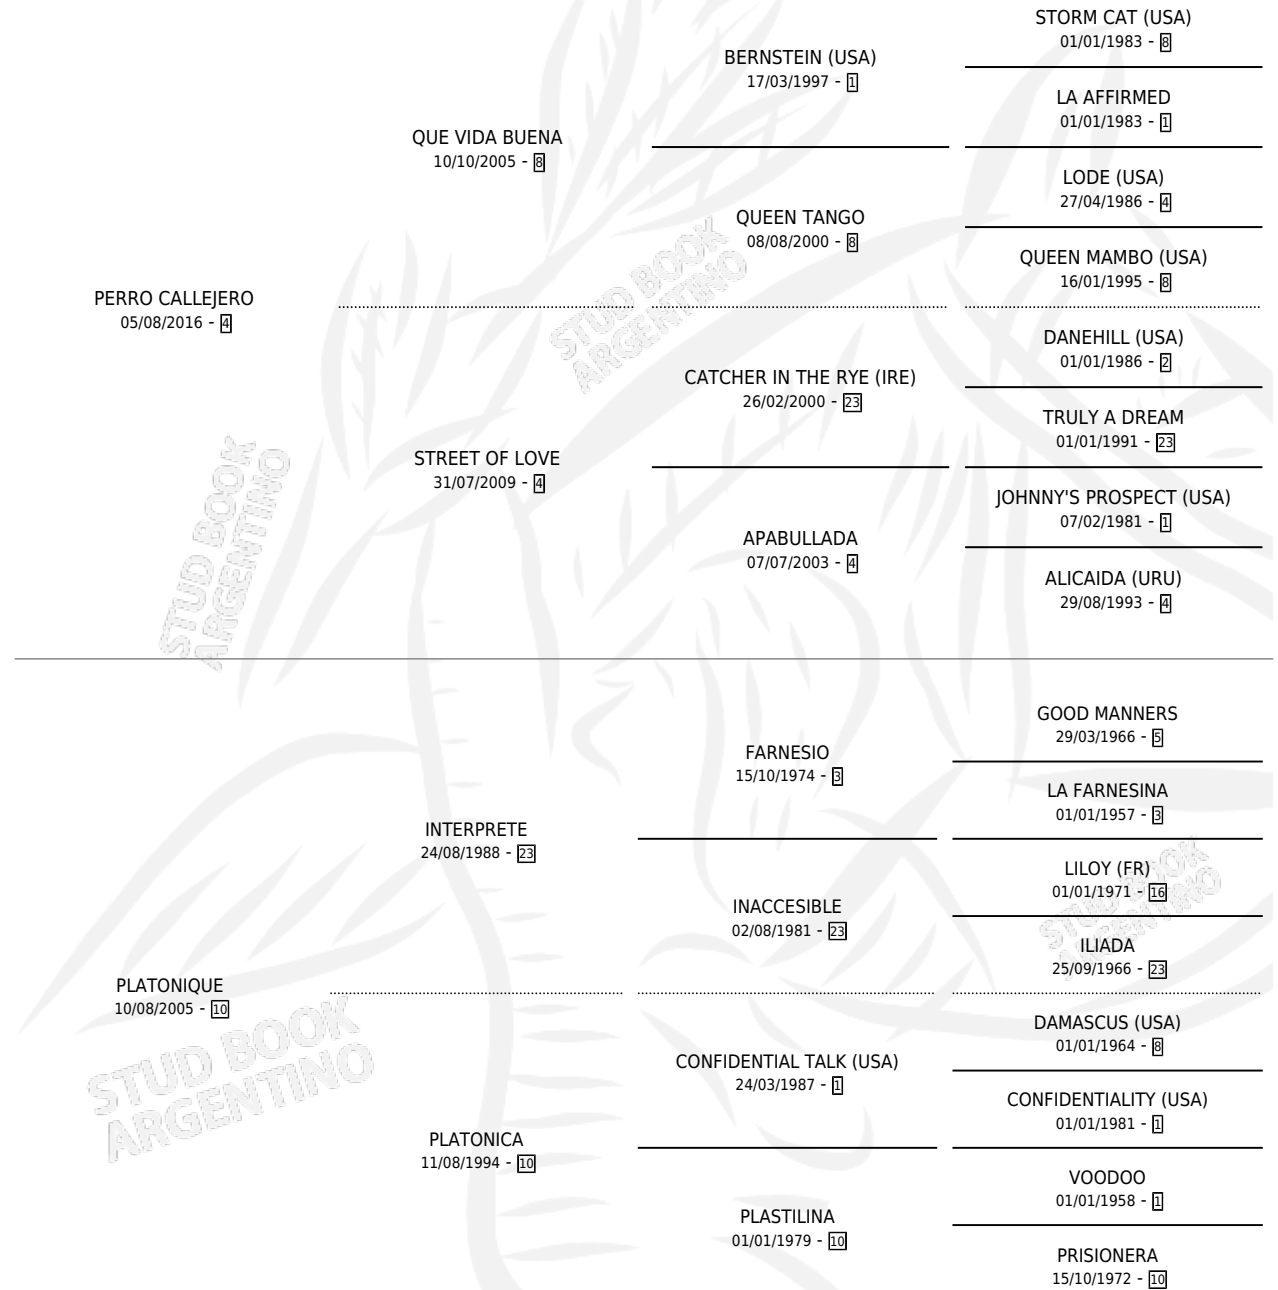

HOT DOG

por **PERRO CALLEJERO** y **PLATONIQUE** por **INTERPRETE**

Argentina · Macho · Alazan · SP · 07/08/2023
Familia 10-d · Volumen 45

ESTADO

TIPIFICACIÓN SANGUÍNEA	X
TIPIFICACIÓN POR ADN	✓
PASAPORTE	✓
IDENTIFICACIÓN POR MICROCHIP	✓
REPRODUCTOR	X

Lugar de nacimiento: Recoveco

Criador: Mago Alan Rafael

PEDIGREE

HOT DOG

Datos oficiales del Stud Book Argentino

Documento generado el 14/05/2026

studbook.org.ar