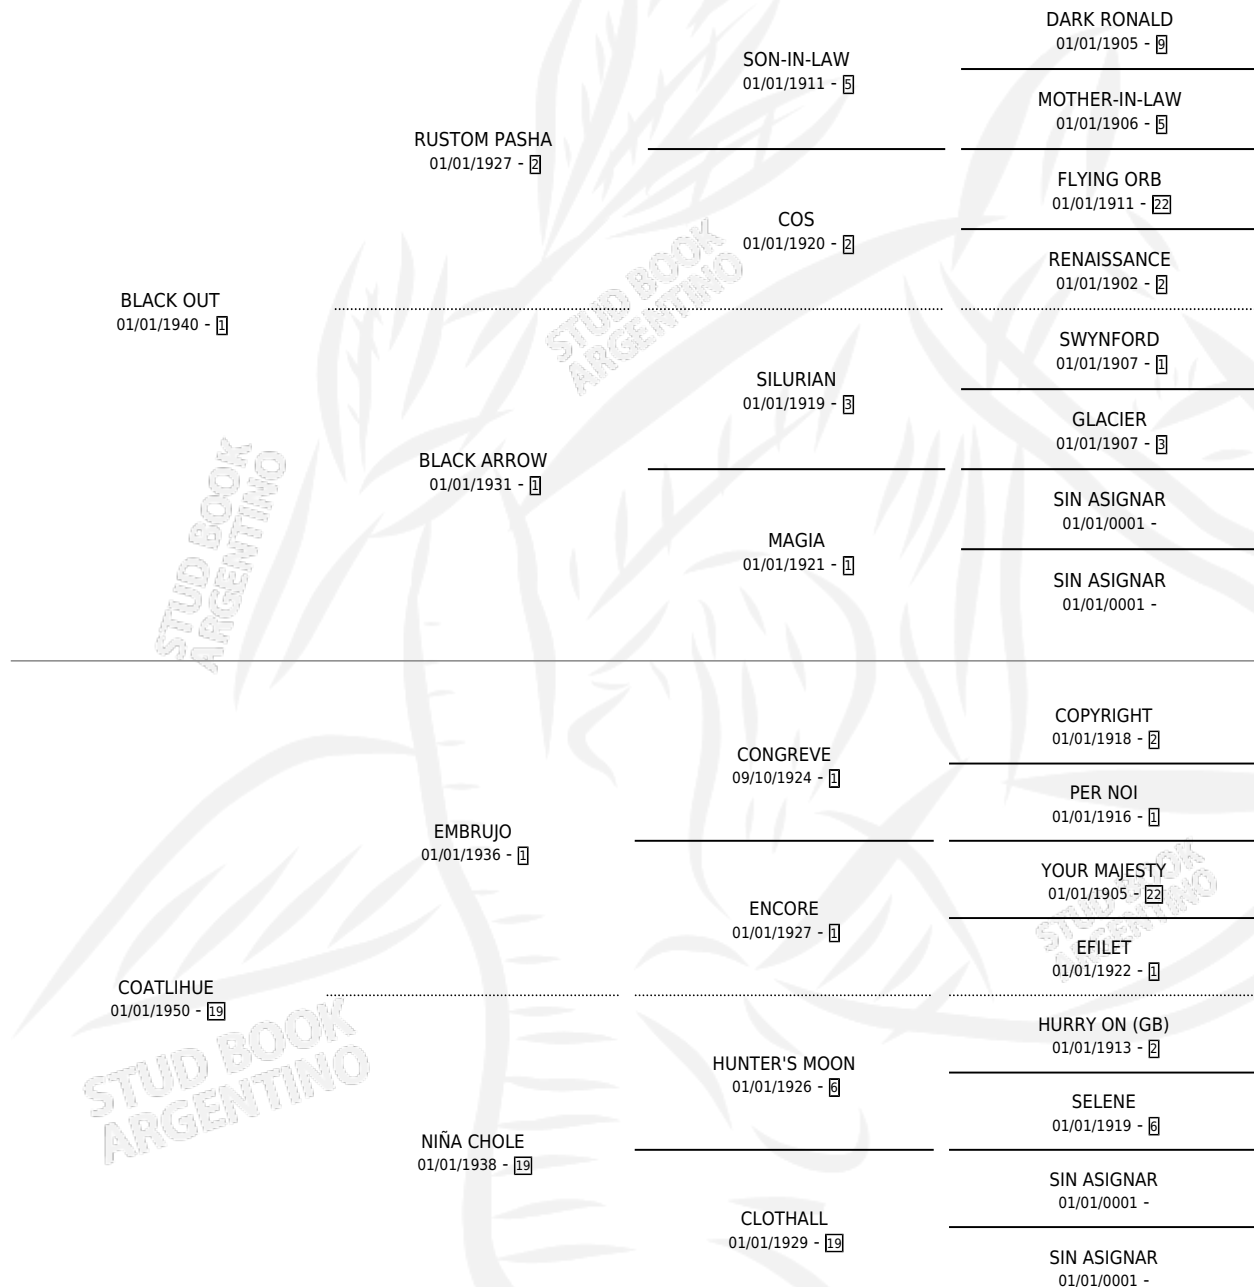

CALPURNIA

por **BLACK OUT** y **COATLIHUE** por **EMBRUJO**

Argentina · Hembra · Zaino Colorado · SP · 01/01/1955
Familia 19-c · Volumen 22

ESTADO

TIPIFICACIÓN SANGUÍNEA	X
TIPIFICACIÓN POR ADN	X
PASAPORTE	X
IDENTIFICACIÓN POR MICROCHIP	X
REPRODUCTOR	X

Lugar de nacimiento: Campo particular

Criador: Sin dato

~

HIJOS

	MACHOS	HEMBRAS
8 NACIERON	3	5
2 CORRIERON	0	2
2 GANARON	0	2
0 GANADORES CL	0 GANADORES GR	0 GANADORES G1

PEDIGREE