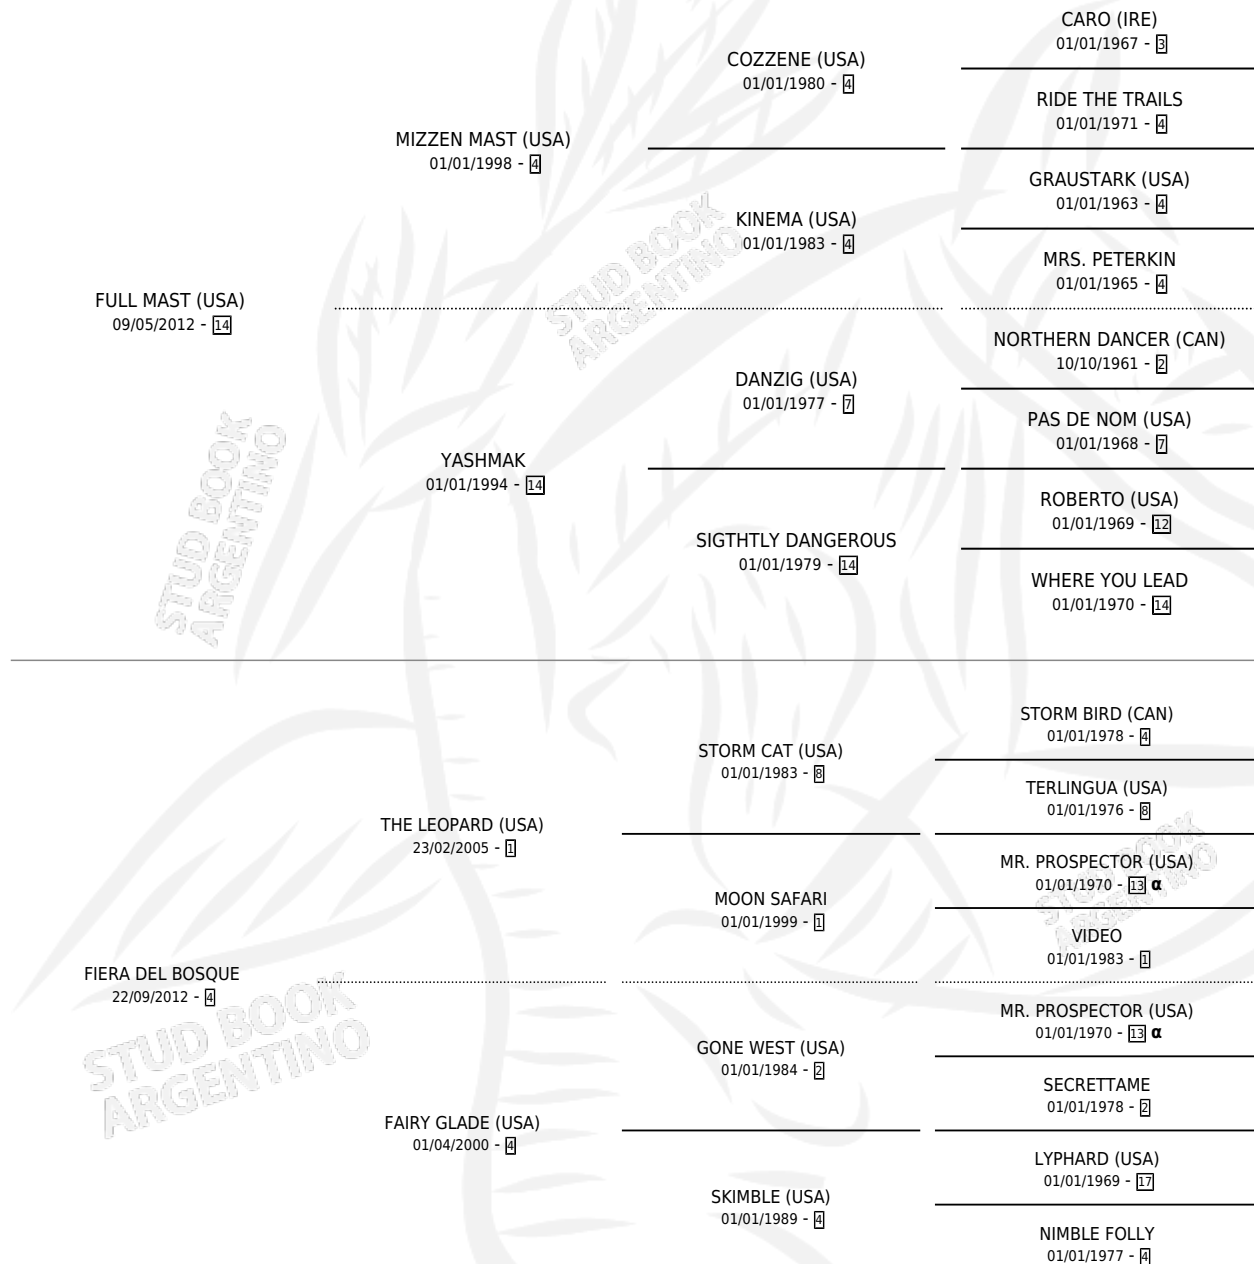

FIERA TOTAL

por **FULL MAST (USA)** y **FIERA DEL BOSQUE** por **THE LEOPARD (USA)**

Argentina · Hembra · Alazan · SP · 27/09/2023
Familia 4-r · Volumen 45

ESTADO

TIPIFICACIÓN SANGUÍNEA	X
TIPIFICACIÓN POR ADN	✓
PASAPORTE	✓
IDENTIFICACIÓN POR MICROCHIP	✓
REPRODUCTOR	X

Lugar de nacimiento: Recoveco
Criador: El Catorce

PEDIGREE

INBREEDING : α

FIERA TOTAL

Datos oficiales del Stud Book Argentino

Documento generado el 06/05/2026

studbook.org.ar