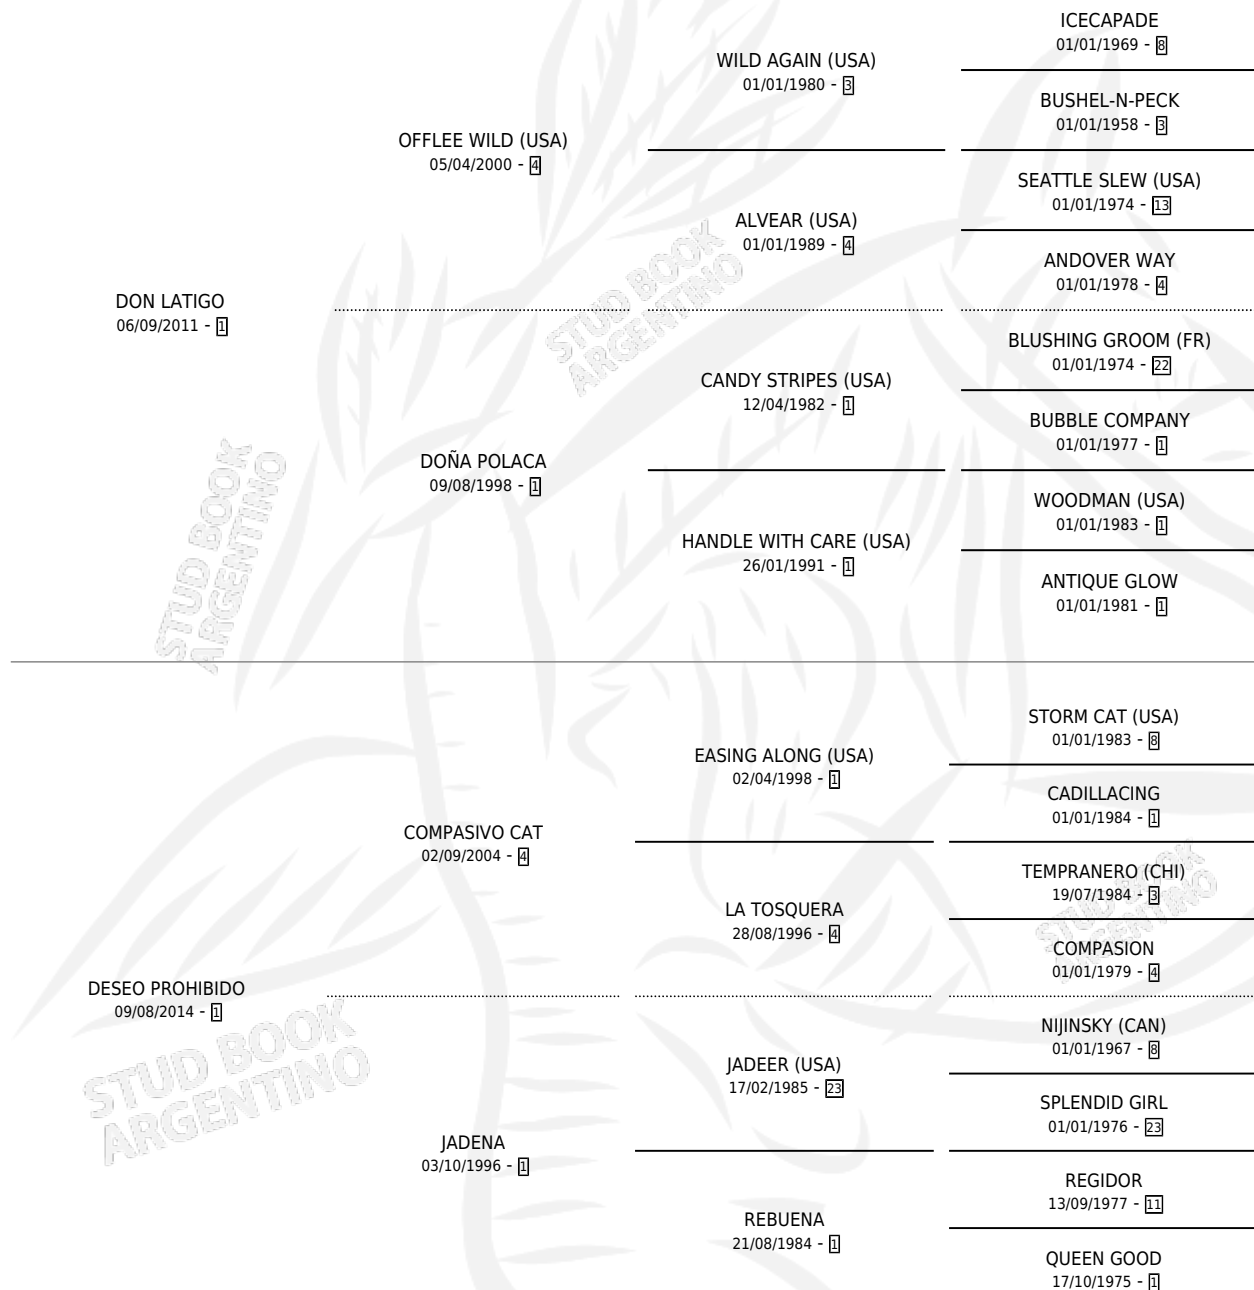

DOÑA PROHIBIDA

por DON LATIGO y DESEO PROHIBIDO por COMPASIVO CAT

Argentina · Hembra · Zaino · SP · 13/11/2023
Familia 1-g · Volumen 45

ESTADO

TIPIFICACIÓN SANGUÍNEA	X
TIPIFICACIÓN POR ADN	✓
PASAPORTE	X
IDENTIFICACIÓN POR MICROCHIP	✓
REPRODUCTOR	X

Lugar de nacimiento: La Corona
Criador: La Corona

PEDIGREE

DOÑA PROHIBIDA

Datos oficiales del Stud Book Argentino

Documento generado el 11/05/2026

studbook.org.ar