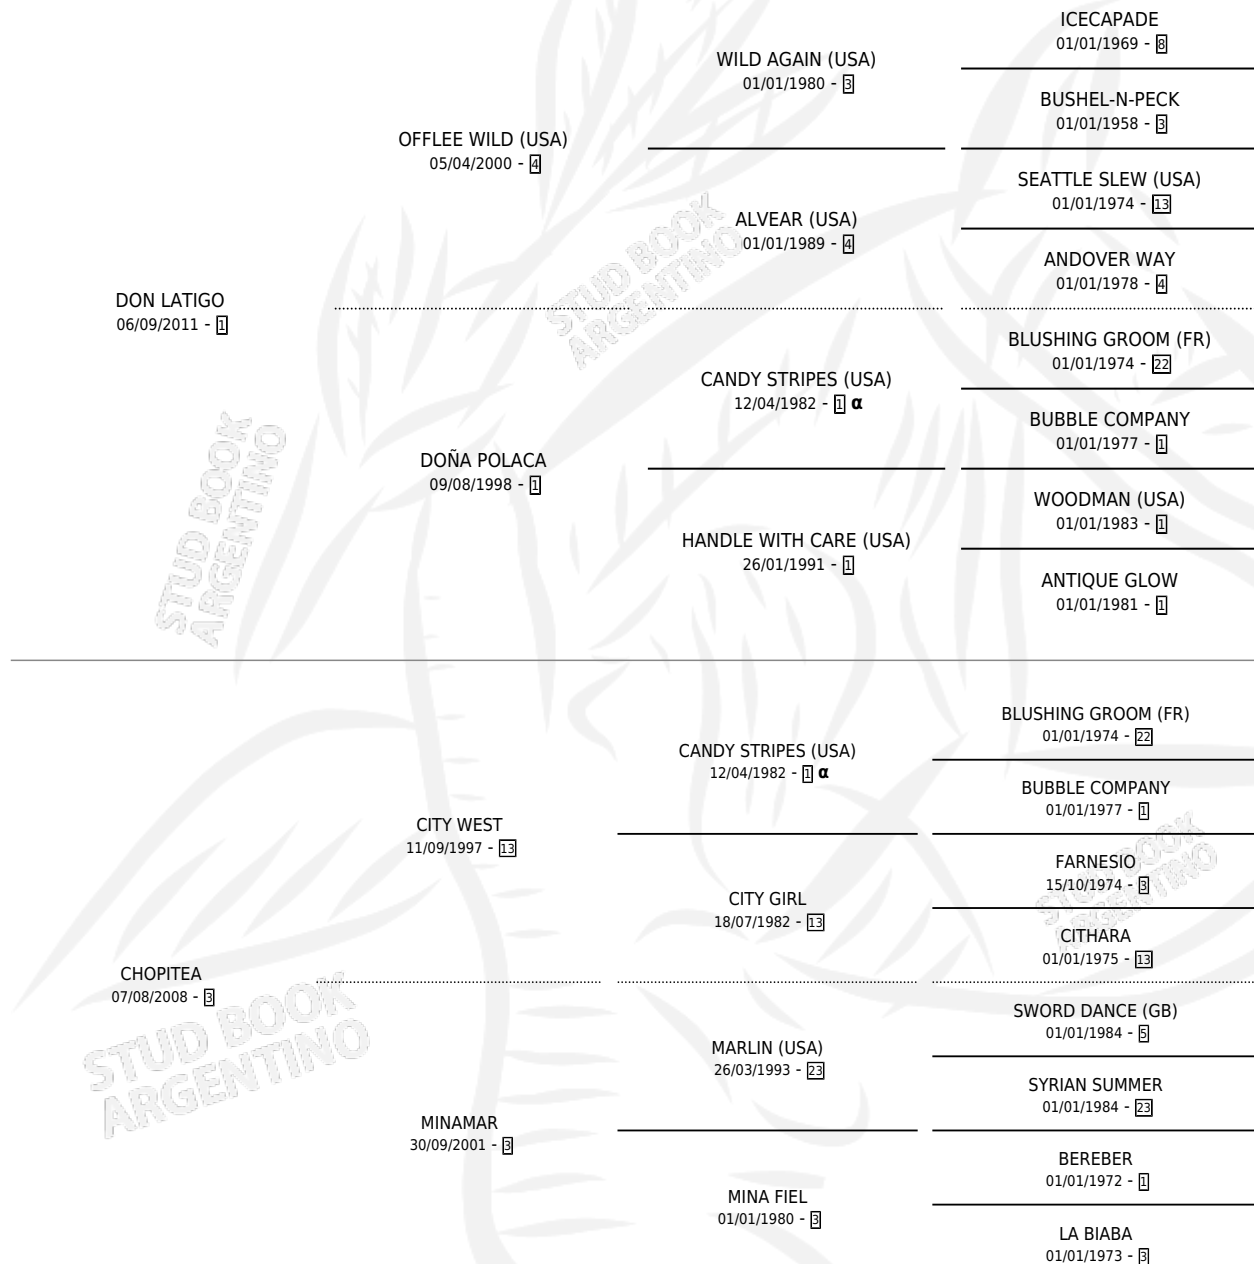

DOÑA CHORRA

por DON LATIGO y CHOPITEA por CITY WEST

Argentina · Hembra · Alazan · SP · 03/11/2023
Familia 3-h · Volumen 45

ESTADO

TIPIFICACIÓN SANGUÍNEA	X
TIPIFICACIÓN POR ADN	✓
PASAPORTE	X
IDENTIFICACIÓN POR MICROCHIP	✓
REPRODUCTOR	X

Lugar de nacimiento: La Corona

Criador: La Corona

PEDIGREE

INBREEDING : α

DOÑA CHORRA

Datos oficiales del Stud Book Argentino

Documento generado el 14/05/2026

studbook.org.ar