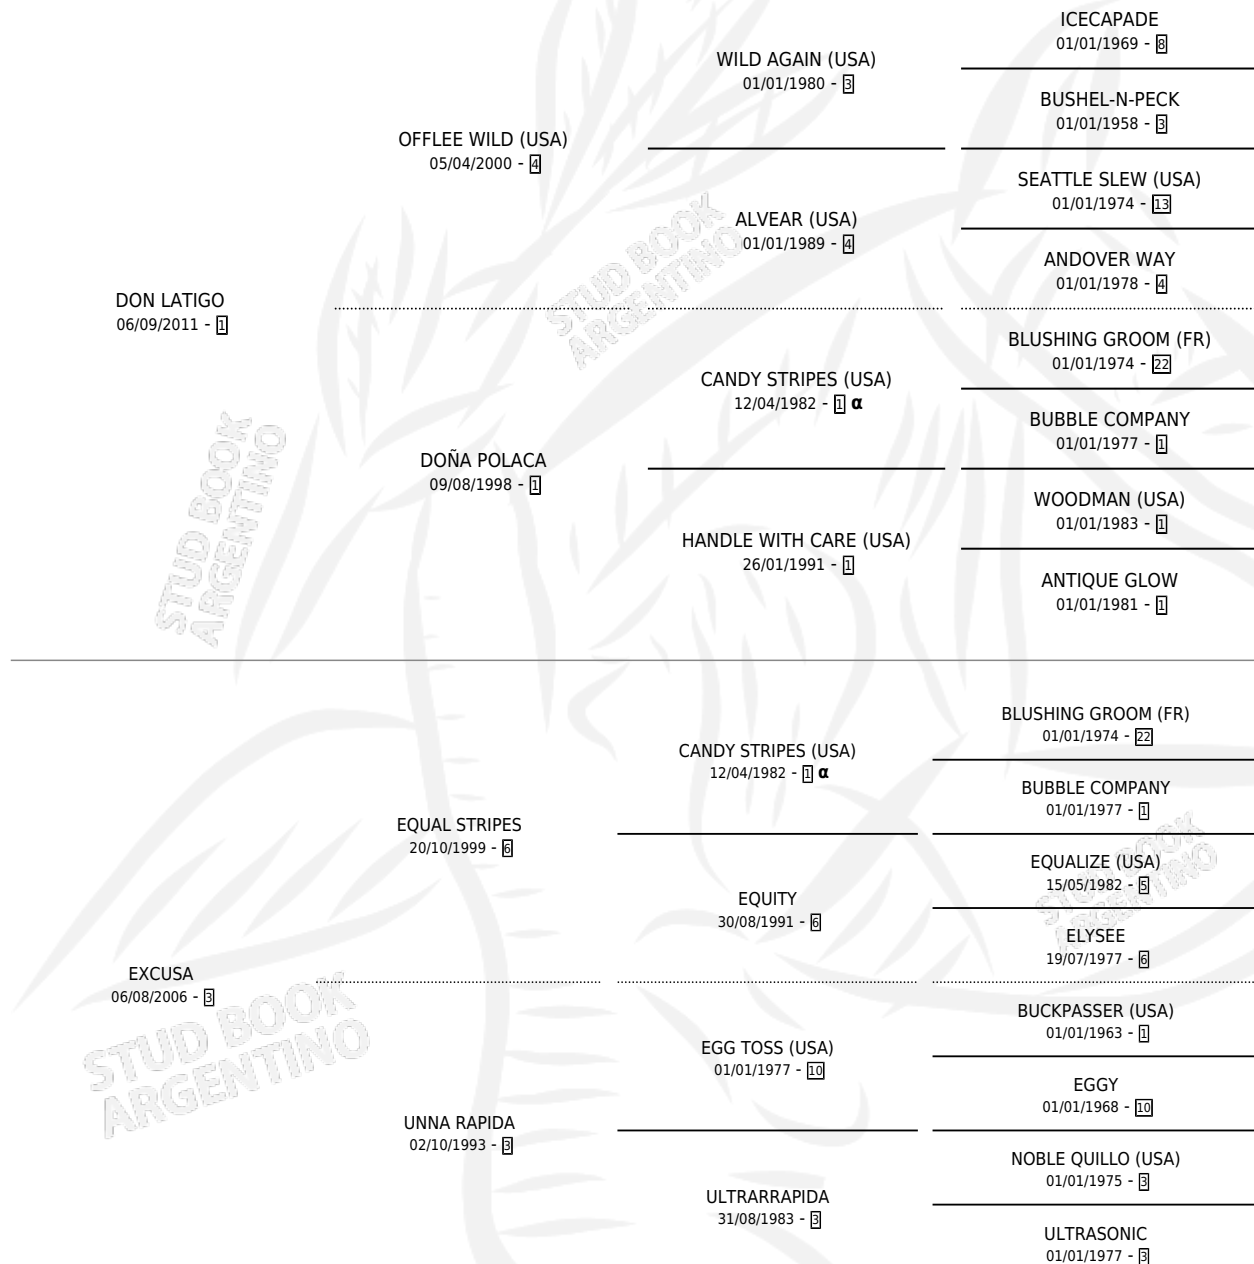

DON EXCUSA

por DON LATIGO y EXCUSA por EQUAL STRIPES

Argentina · Macho · Zaino · SP · 05/11/2023
Familia 3-d · Volumen 45

ESTADO

TIPIFICACIÓN SANGUÍNEA	X
TIPIFICACIÓN POR ADN	✓
PASAPORTE	X
IDENTIFICACIÓN POR MICROCHIP	✓
REPRODUCTOR	X

Lugar de nacimiento: La Corona

Criador: La Corona

PEDIGREE

INBREEDING : α

DON EXCUSA

Datos oficiales del Stud Book Argentino

Documento generado el 26/04/2026

studbook.org.ar