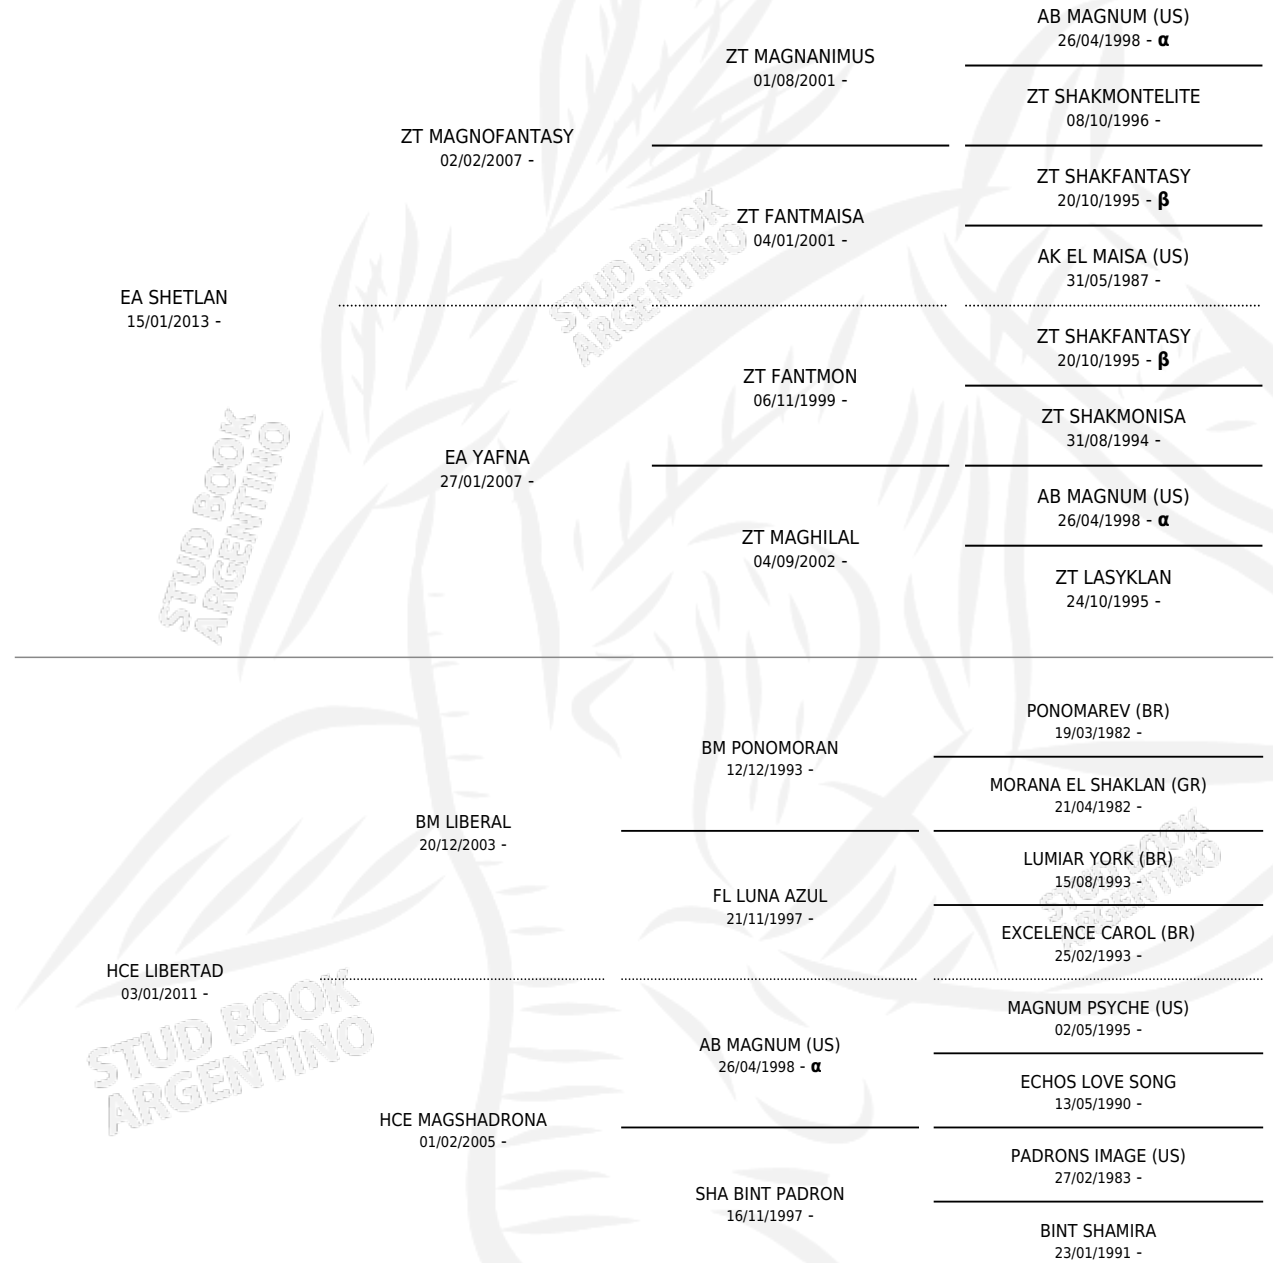

HDJ TORMENTA

por EA SHETLAN y HCE LIBERTAD por BM LIBERAL

PEDIGREE

Argentina · Hembra · Tordillo · AP · 10/10/2023
Familia · Volumen 45

ESTADO

TIPIFICACIÓN SANGUÍNEA	X
TIPIFICACIÓN POR ADN	✓
PASAPORTE	✓
IDENTIFICACIÓN POR MICROCHIP	✓
REPRODUCTOR	X

Lugar de nacimiento: La Serena

Criador: La Serena

INBREEDING : α, β

HDJ TORMENTA

Datos oficiales del Stud Book Argentino

Documento generado el 05/05/2026

studbook.org.ar