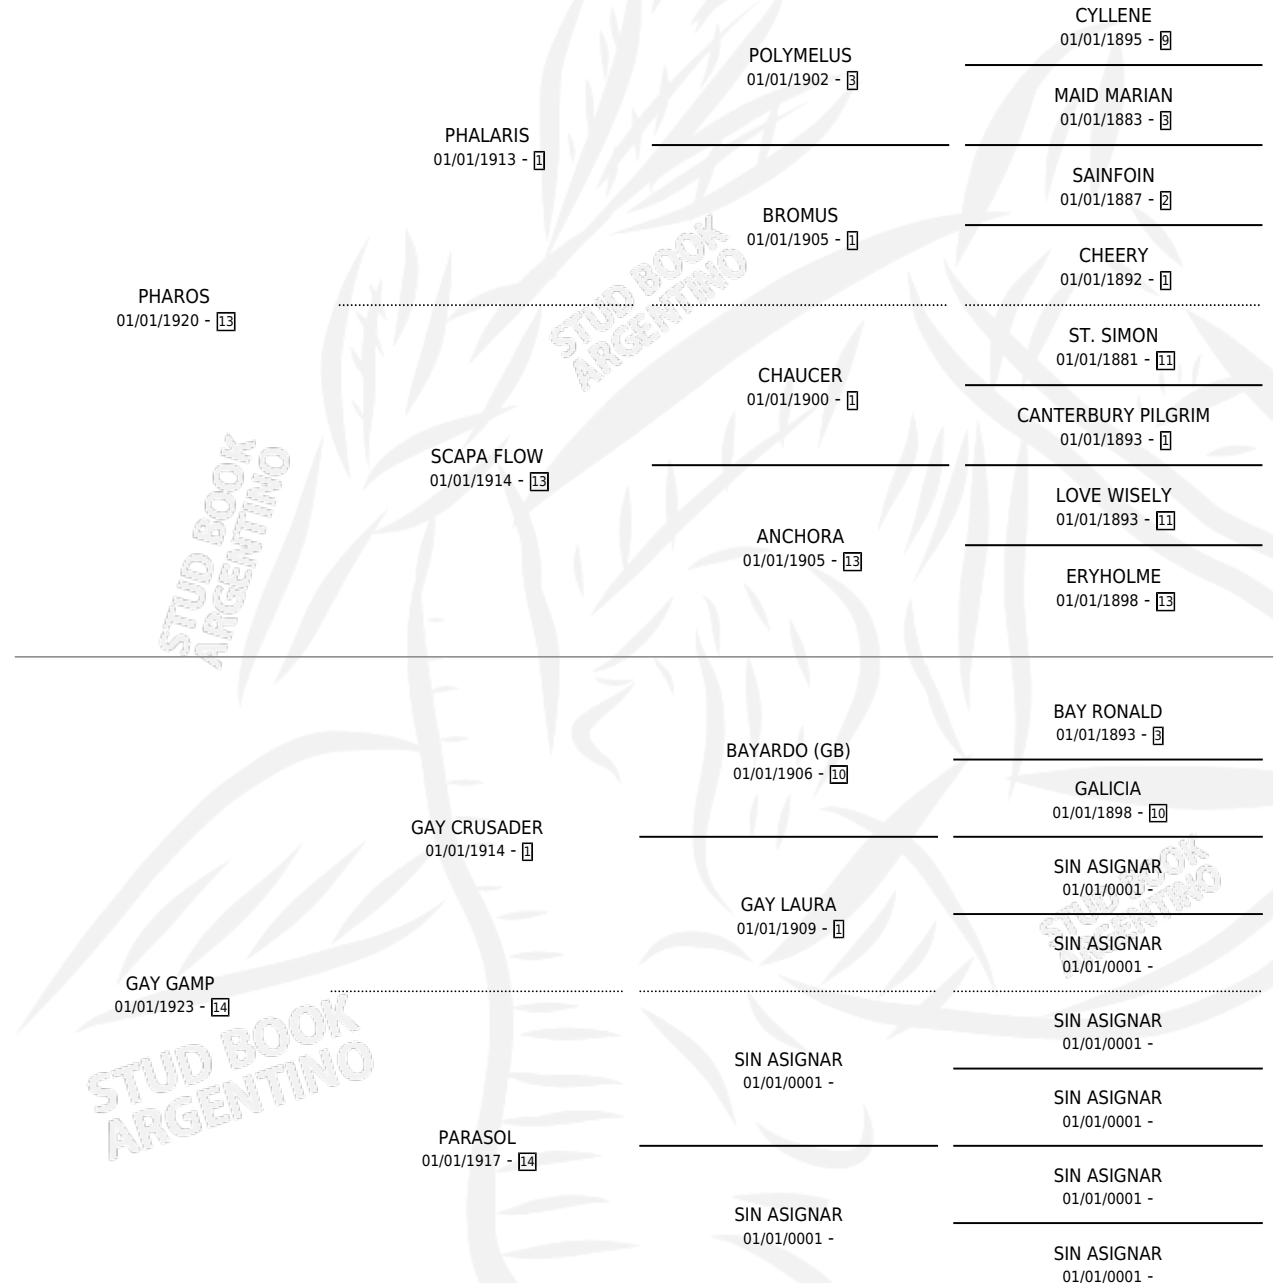

EL GRECO

por PHAROS y GAY GAMP por GAY CRUSADER

Argentina · Macho · Alazan · · 01/01/1934
Familia 14 · Volumen 15

ESTADO

TIPIFICACIÓN SANGUÍNEA	X
TIPIFICACIÓN POR ADN	X
PASAPORTE	X
IDENTIFICACIÓN POR MICROCHIP	X
REPRODUCTOR	X

Lugar de nacimiento: Campo Particular

Criador: Sin dato

~

HIJOS

	MACHOS	HEMBRAS
3 NACIERON	1	2
SIN ACTUACIONES		

PEDIGREE