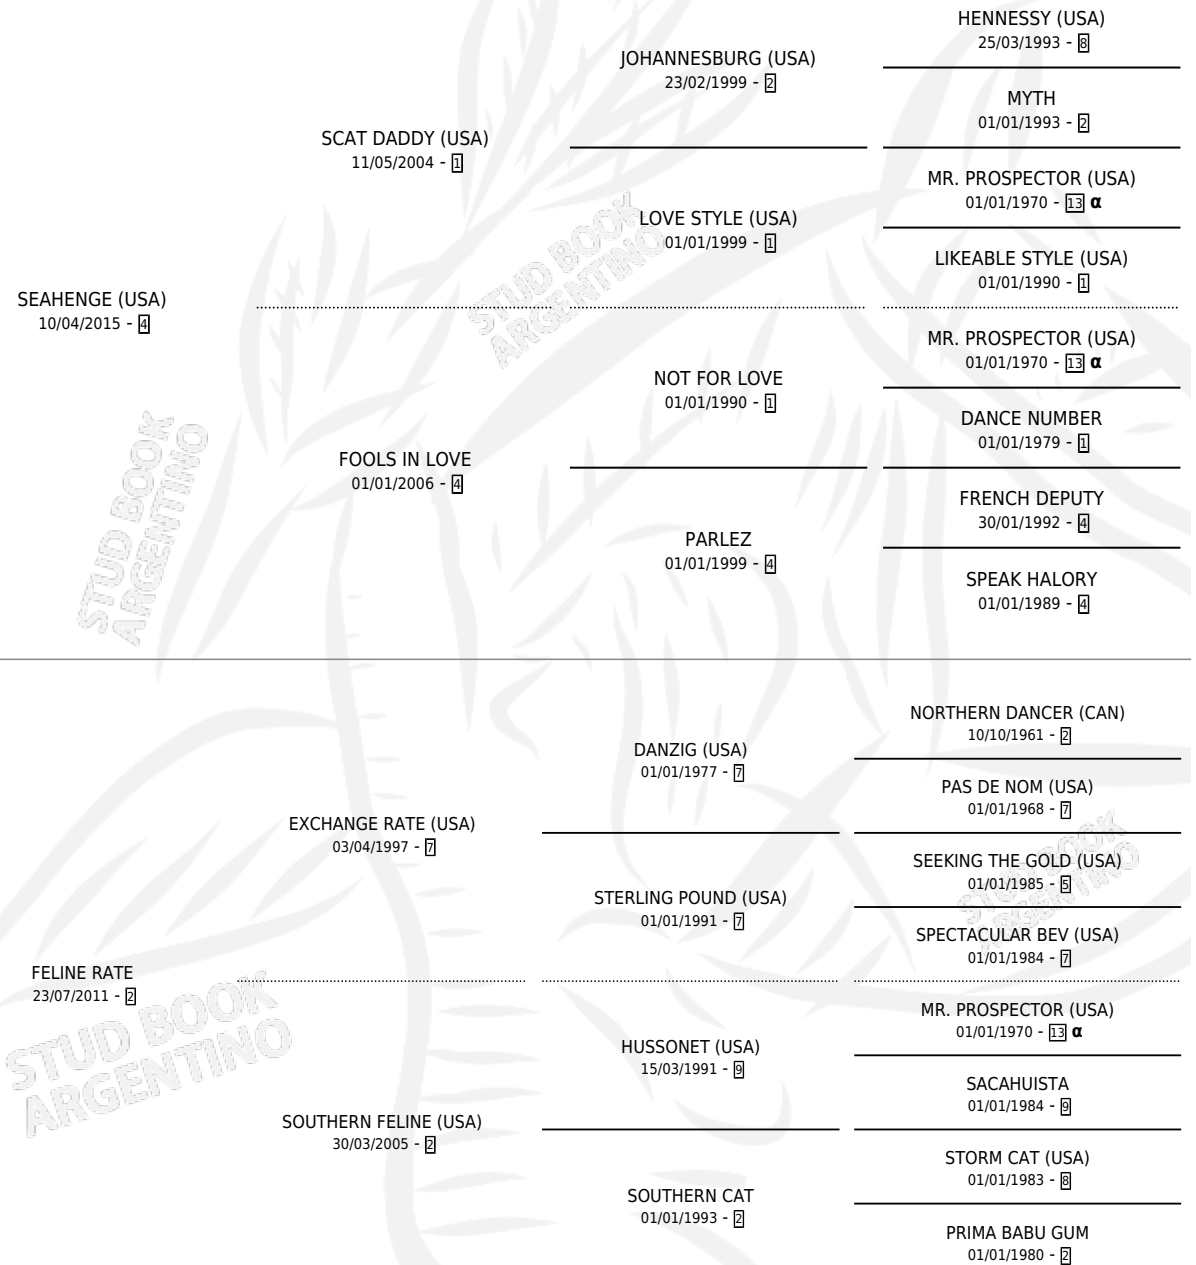

MICHI RATE

por SEAHENGE (USA) y FELINE RATE por EXCHANGE RATE (USA)

Argentina · Hembra · Zaino o Tordillo · SP · 22/09/2023
Familia 2-n · Volumen 45

ESTADO

| | |
|------------------------------|---|
| TIPIFICACIÓN SANGUÍNEA | X |
| TIPIFICACIÓN POR ADN | X |
| PASAPORTE | X |
| IDENTIFICACIÓN POR MICROCHIP | ✓ |
| REPRODUCTOR | X |

Lugar de nacimiento: San Lorenzo De Areco
Criador: Benedit Jaime (H)

PEDIGREE

INBREEDING : α

MICHI RATE

Datos oficiales del Stud Book Argentino

Documento generado el 05/05/2026

studbook.org.ar