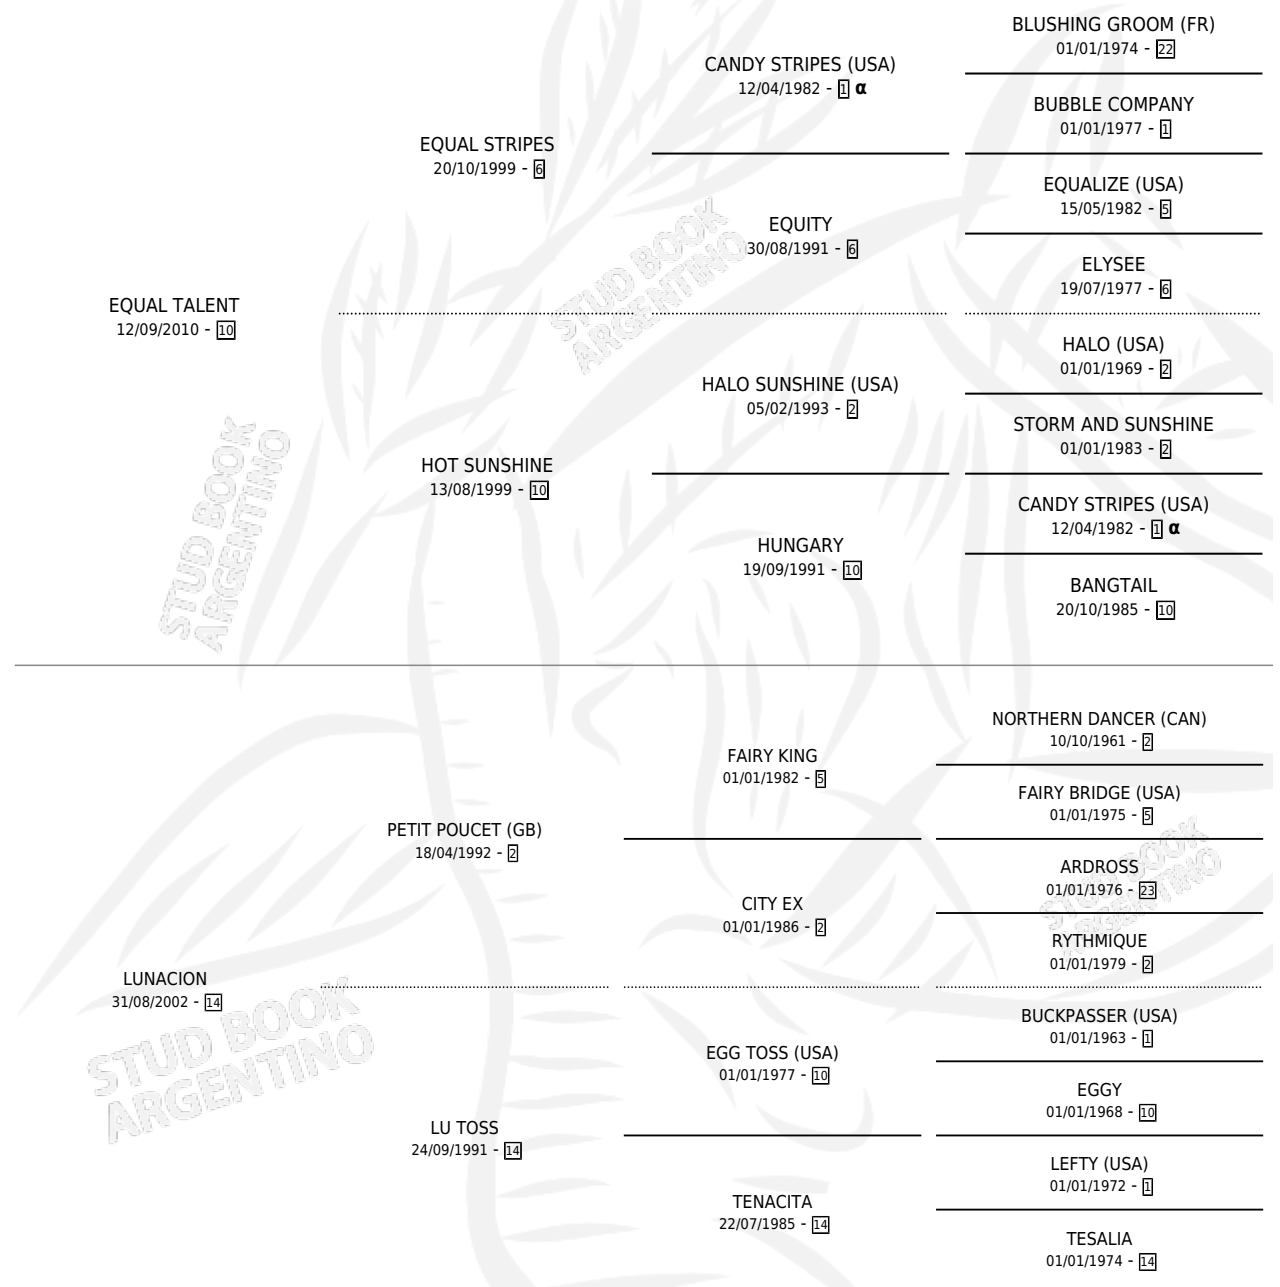

GUAPO DE ARECO

por EQUAL TALENT y LUNACION por PETIT POU CET (GB)

Argentina · Macho · Zaino · SP · 29/10/2023
Familia 14-a · Volumen 45

ESTADO

TIPIFICACIÓN SANGUÍNEA	X
TIPIFICACIÓN POR ADN	✓
PASAPORTE	✓
IDENTIFICACIÓN POR MICROCHIP	✓
REPRODUCTOR	X

Lugar de nacimiento: San Lorenzo De Areco

Criador: San Lorenzo De Areco

PEDIGREE

INBREEDING : α

GUAPO DE ARECO

Datos oficiales del Stud Book Argentino

Documento generado el 09/05/2026

studbook.org.ar