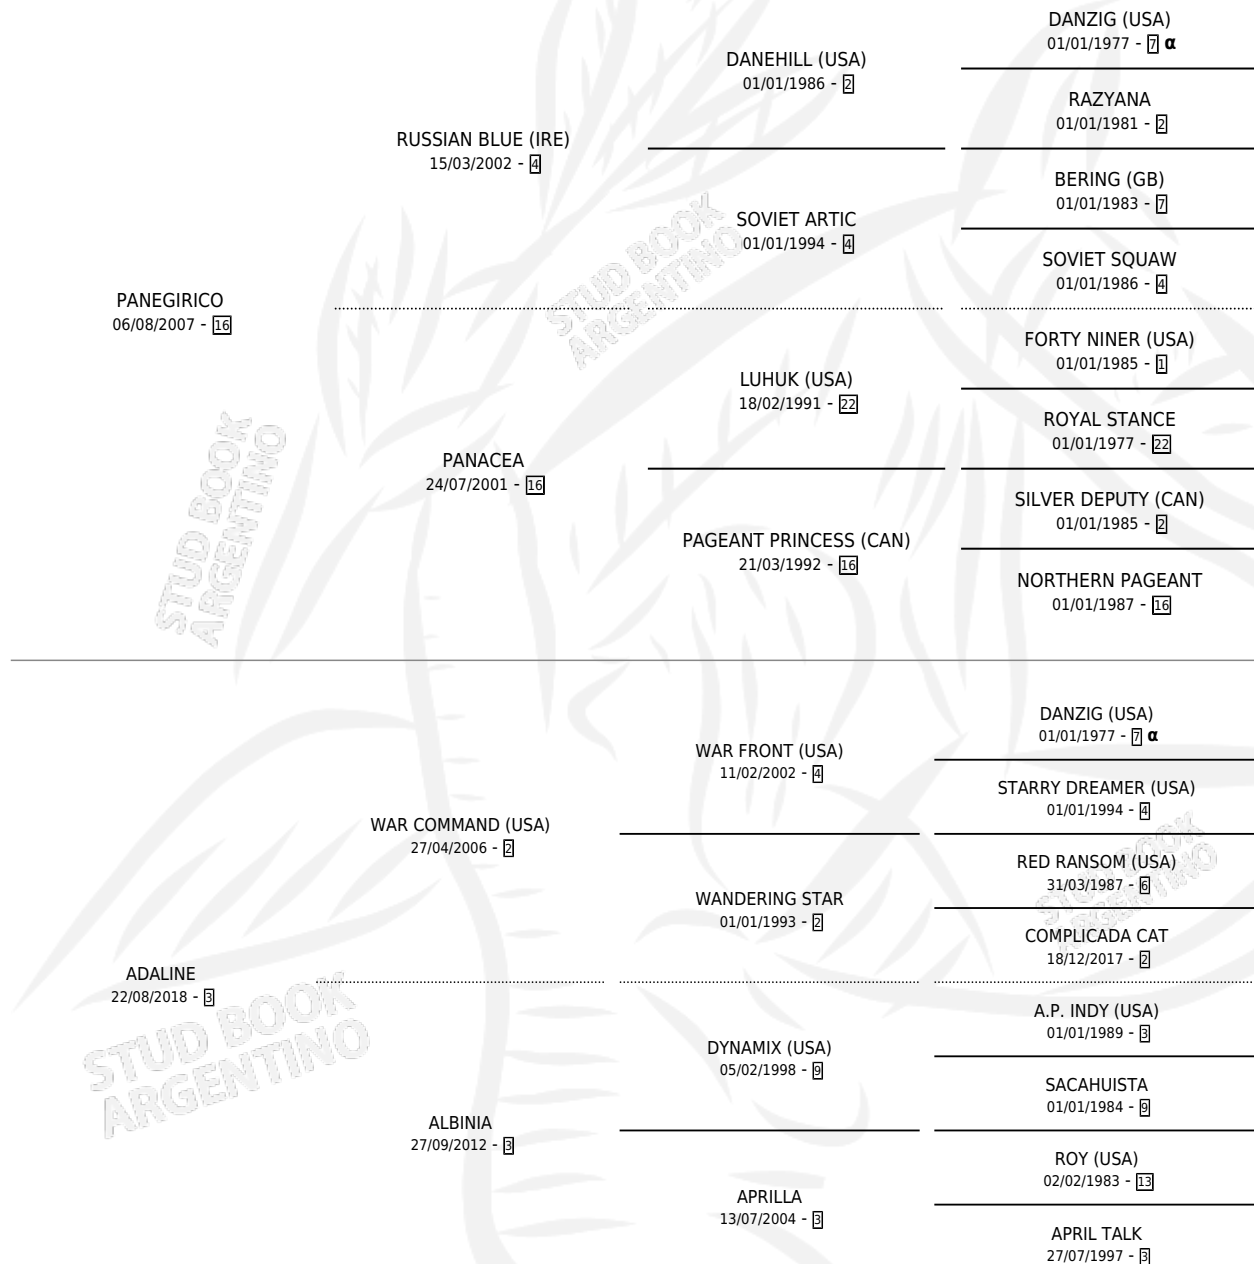

HOLA PRIMO

por PANEGIRICO y ADALINE por WAR COMMAND (USA)

Argentina · Macho · Zaino · SP · 17/10/2023
Familia 3-o · Volumen 45

ESTADO

TIPIFICACIÓN SANGUÍNEA	X
TIPIFICACIÓN POR ADN	X
PASAPORTE	X
IDENTIFICACIÓN POR MICROCHIP	✓
REPRODUCTOR	X

Lugar de nacimiento: La Rosario

Criador: La Rosario

PEDIGREE

INBREEDING : α

HOLA PRIMO

Datos oficiales del Stud Book Argentino

Documento generado el 04/05/2026

studbook.org.ar