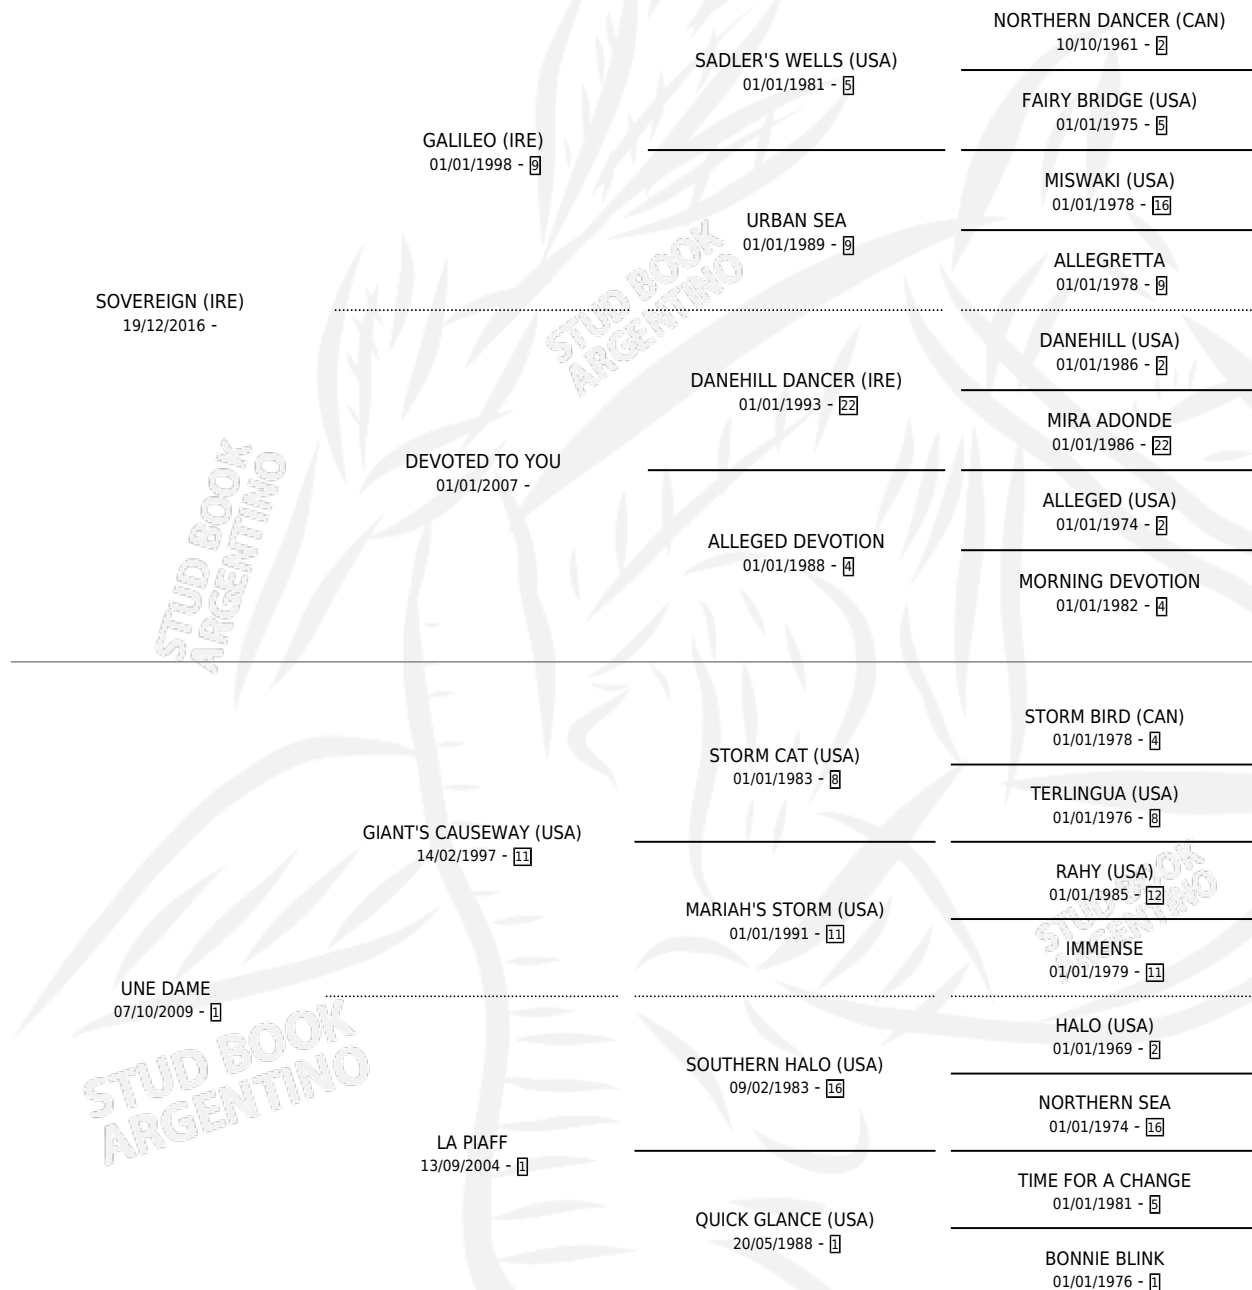

DE GAULLE

por SOVEREIGN (IRE) y UNE DAME por GIANT'S CAUSEWAY (USA)

Argentina · Macho · Zaino · SP · 12/10/2023
Familia 1-x · Volumen 45

ESTADO

TIPIFICACIÓN SANGUÍNEA	X
TIPIFICACIÓN POR ADN	✓
PASAPORTE	✓
IDENTIFICACIÓN POR MICROCHIP	✓
REPRODUCTOR	X

Lugar de nacimiento: El Mallin

Criador: Haras El Mallin S.A. y Besana Andrea Fernanda

PEDIGREE

DE GAULLE

Datos oficiales del Stud Book Argentino

Documento generado el 07/05/2026

studbook.org.ar