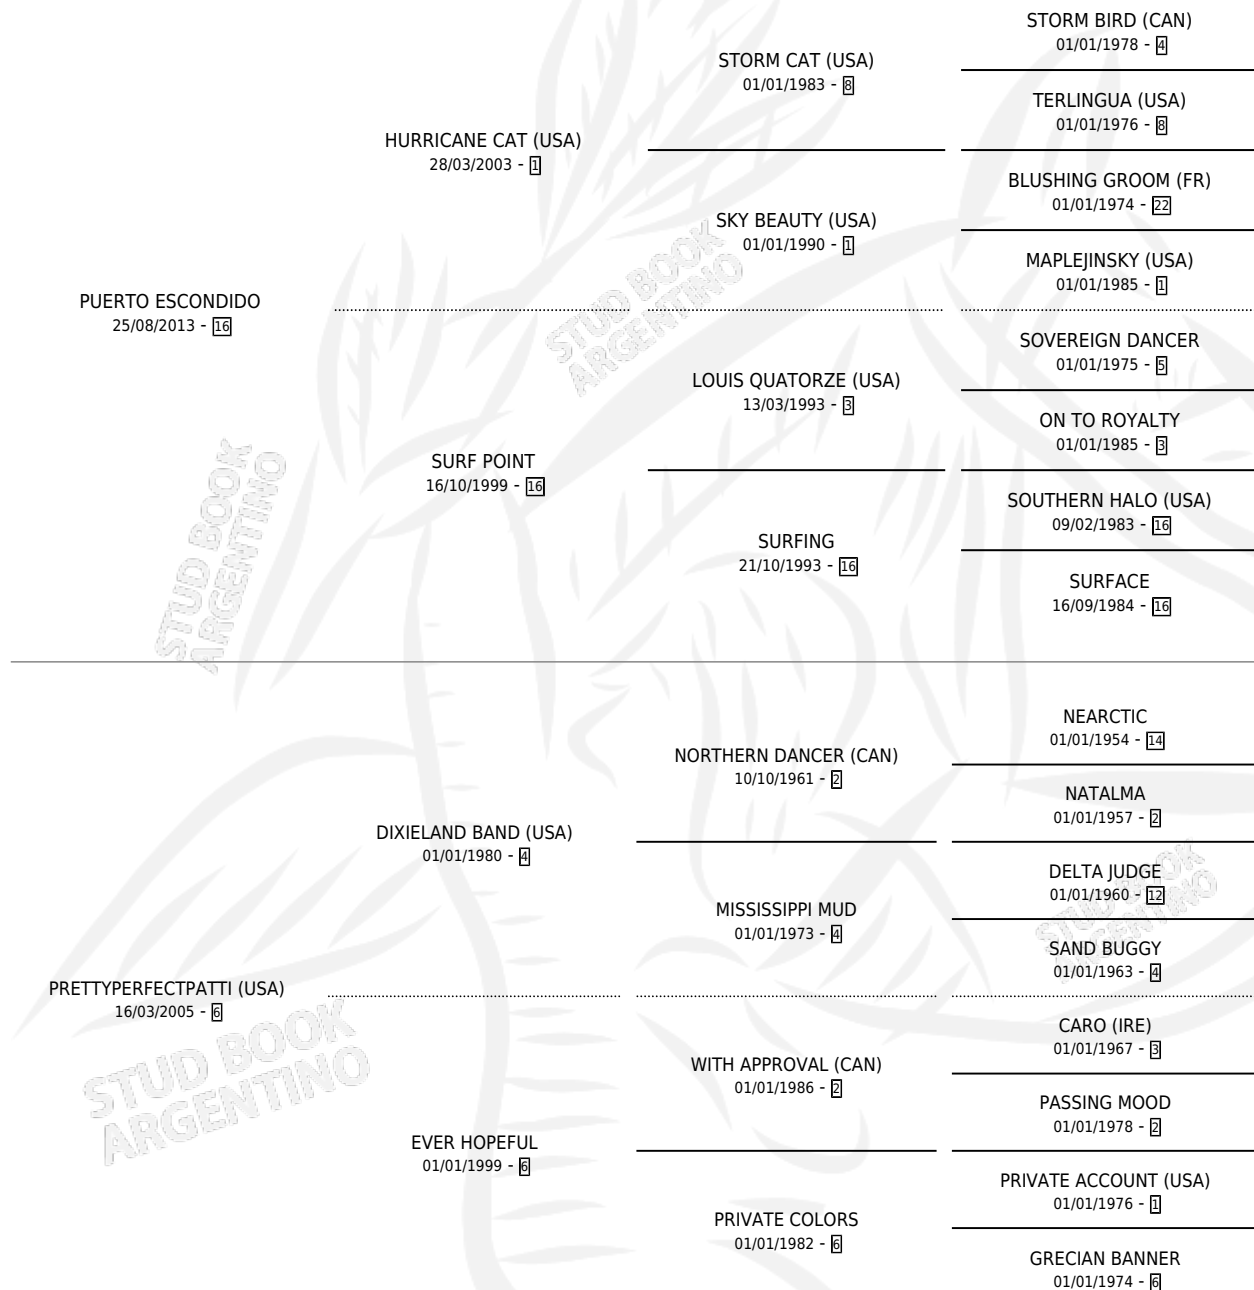

EINSTEIN

por **PUERTO ESCONDIDO** y **PRETTYPERFECTPATTI (USA)**
por **DIXIELAND BAND (USA)**

Argentina · Macho · Zaino · SP · 24/08/2023
Familia 6-a · Volumen 45

ESTADO

TIPIFICACIÓN SANGUÍNEA	X
TIPIFICACIÓN POR ADN	✓
PASAPORTE	✓
IDENTIFICACIÓN POR MICROCHIP	✓
REPRODUCTOR	X

Lugar de nacimiento: El Mallin
Criador: Antonio Hector Eduardo

PEDIGREE

CAMPAÑA

Solo carreras oficiales de Argentina

POR EDAD

EDAD	CC	1°	2°	3°	4°	5°	NP	CLC	CLG	CLCG1	CLGG1	IMPORTE	GANANCIA / CC
2 AÑOS	1	0	0	0	0	0	1	0	0	0	0	\$0	\$0
TOTALES	1	0	0	0	0	0	1	0	0	0	0	\$0	\$0
%		0.0%	0.0%	0.0%	0.0%	0.0%	100%	0.0%	0.0%	0.0%	0.0%		