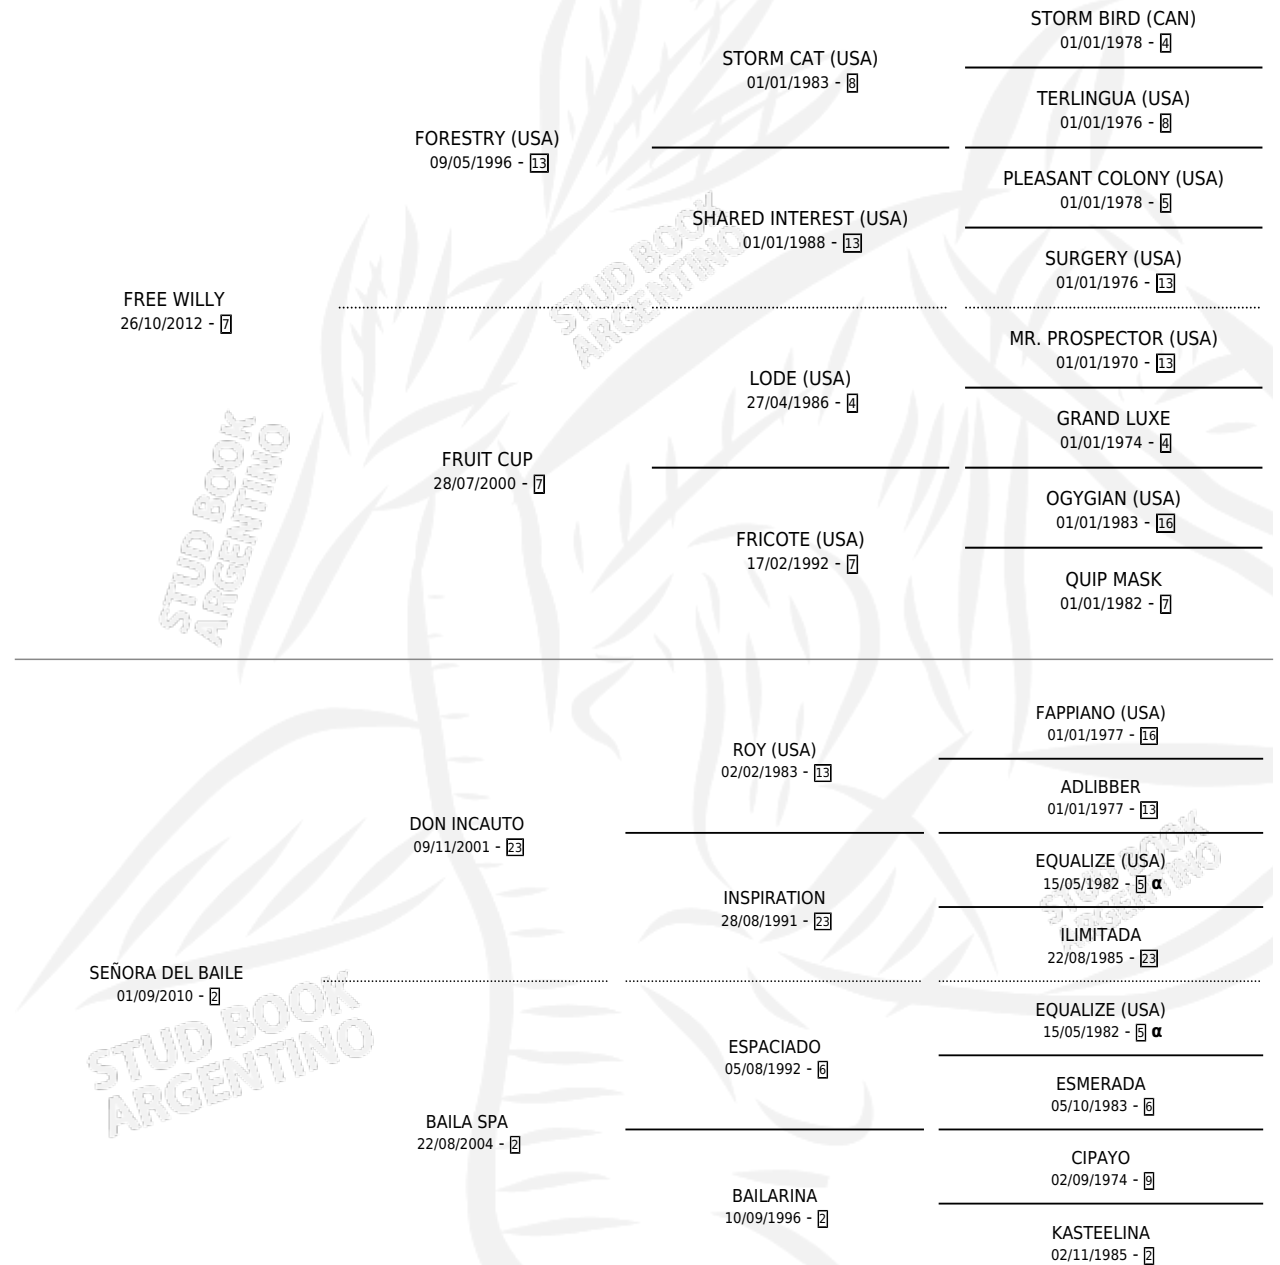

BAILARIN COMPADRITO

por **FREE WILLY** y **SEÑORA DEL BAILE** por **DON INCAUTO**

Argentina · Macho · Alazan · SP · 28/10/2023

Familia 2-g · Volumen 45

ESTADO

TIPIFICACIÓN SANGUÍNEA	X
TIPIFICACIÓN POR ADN	X
PASAPORTE	X
IDENTIFICACIÓN POR MICROCHIP	X
REPRODUCTOR	X

Lugar de nacimiento: Los Abedules

Criador: Los Abedules

PEDIGREE

INBREEDING : α

BAILARIN COMPADRITO

Datos oficiales del Stud Book Argentino

Documento generado el 08/05/2026

studbook.org.ar