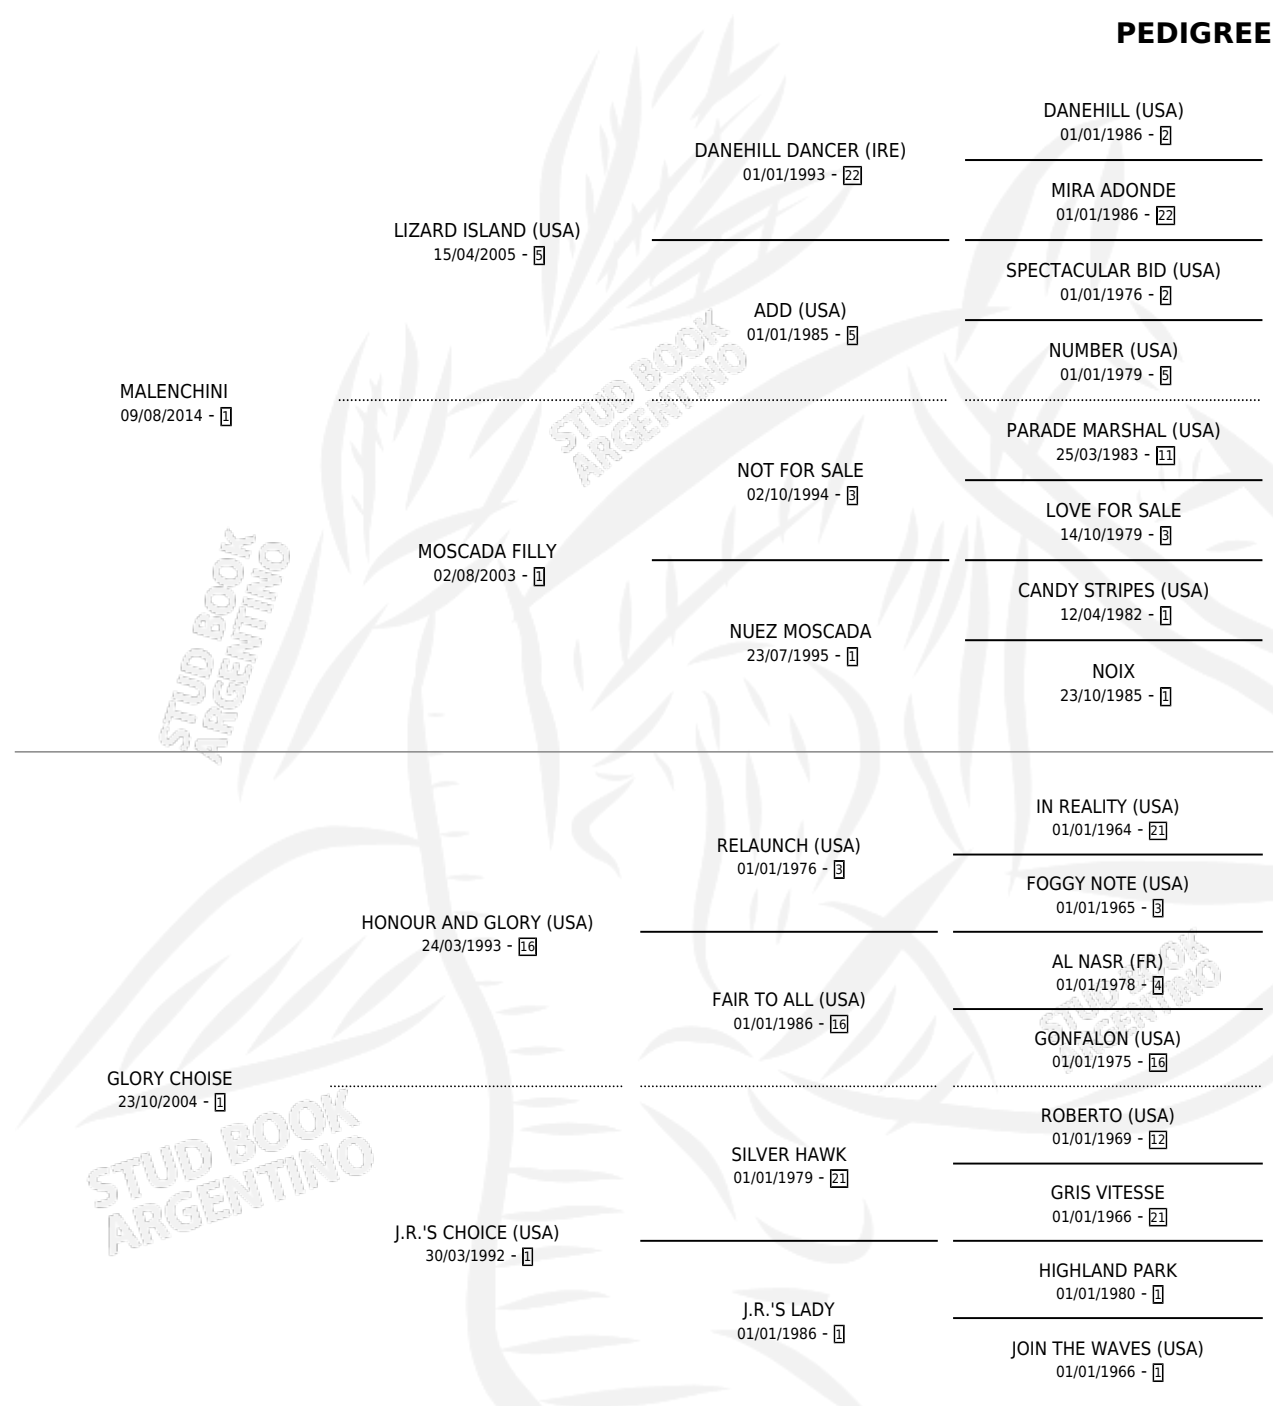

CHIN CHOISE

por MALENCINI y GLORY CHOISE por HONOUR AND GLORY (USA)

Argentina · Macho · Zaino Doradillo · SP · 20/10/2023
Familia 1-w · Volumen 45

ESTADO

TIPIFICACIÓN SANGUÍNEA	X
TIPIFICACIÓN POR ADN	✓
PASAPORTE	✓
IDENTIFICACIÓN POR MICROCHIP	✓
REPRODUCTOR	X

Lugar de nacimiento: Masama
Criador: Masama

PEDIGREE

CHIN CHOISE

Datos oficiales del Stud Book Argentino

Documento generado el 14/05/2026

studbook.org.ar