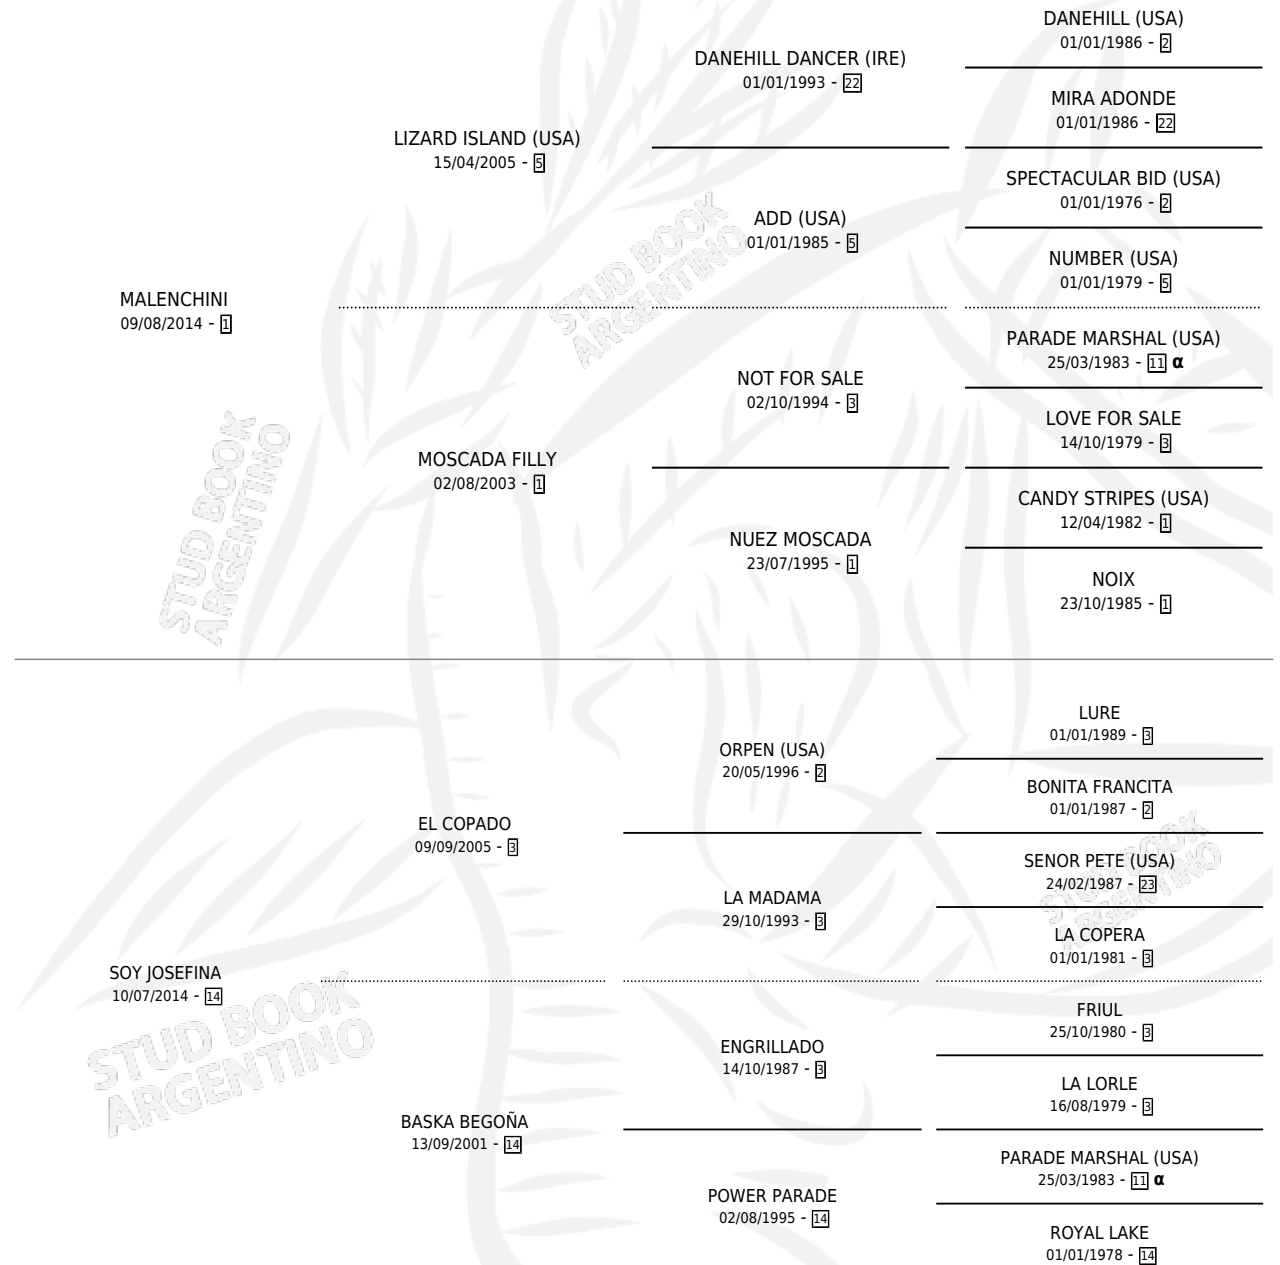

TINO CHINI

por MALENCHINI y SOY JOSEFINA por EL COPADO

Argentina · Macho · Alazan · SP · 27/10/2023
Familia 14-f · Volumen 45

ESTADO

TIPIFICACIÓN SANGUÍNEA	X
TIPIFICACIÓN POR ADN	X
PASAPORTE	X
IDENTIFICACIÓN POR MICROCHIP	X
REPRODUCTOR	X

Lugar de nacimiento: Masama
Criador: Popp Omar Osvaldo

PEDIGREE

INBREEDING : α

TINO CHINI

Datos oficiales del Stud Book Argentino

Documento generado el 05/05/2026

studbook.org.ar