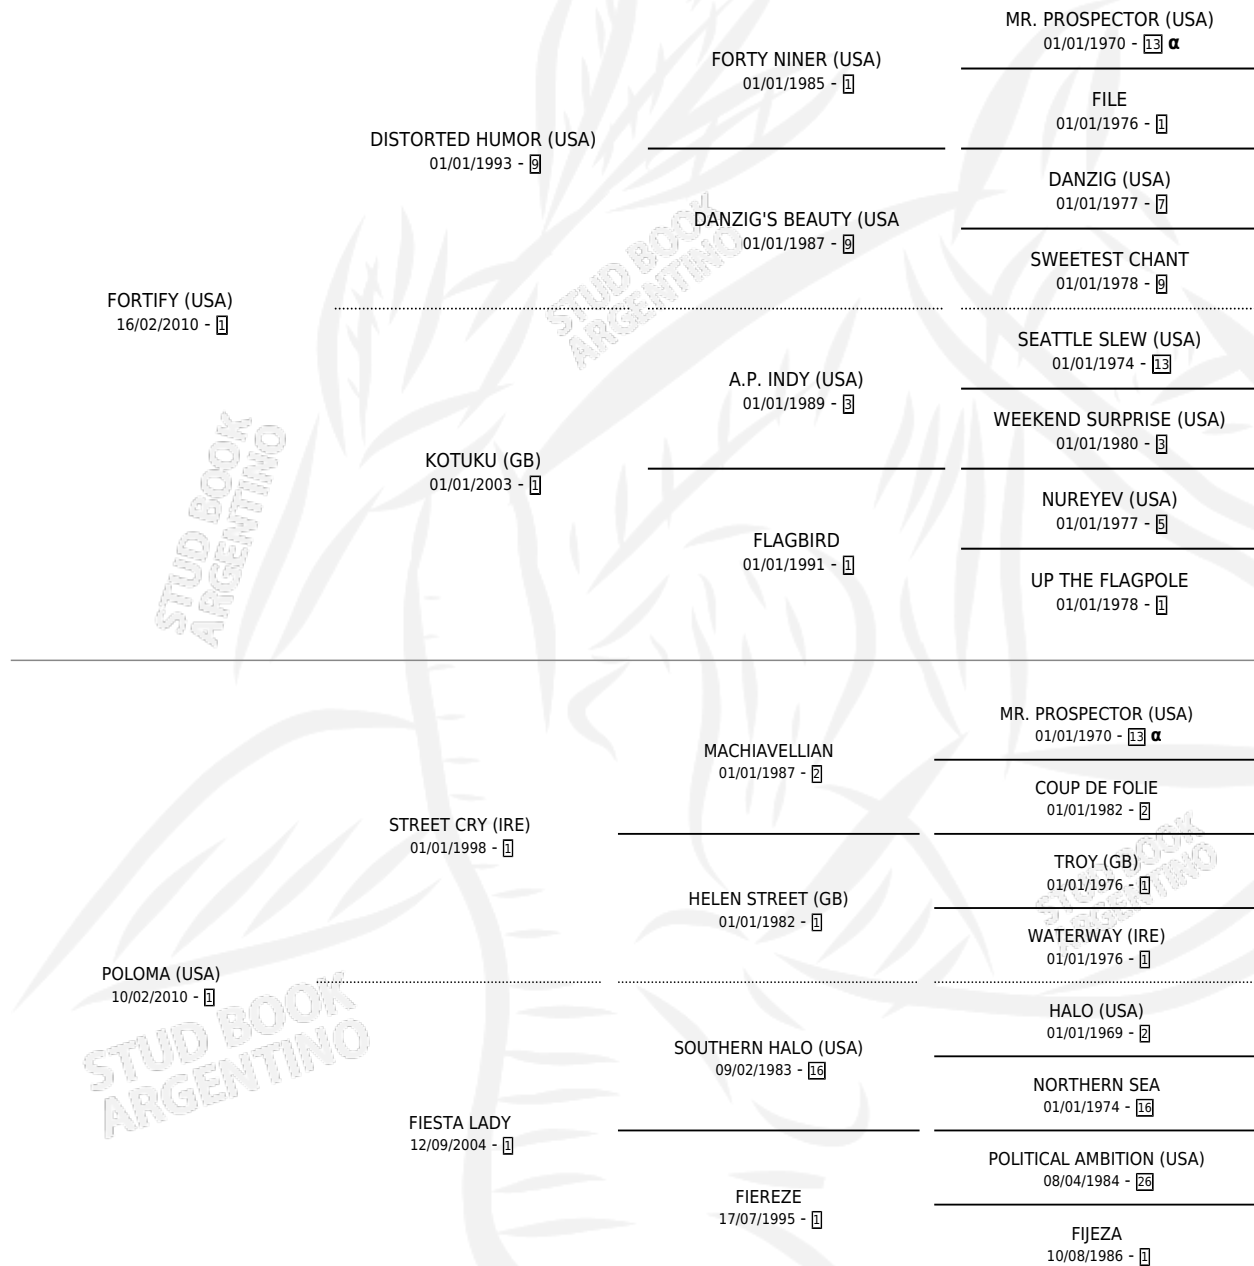

FLAUBERT

por **FORTIFY (USA)** y **POLOMA (USA)** por **STREET CRY (IRE)**

Argentina · Macho · Alazan · SP · 24/10/2023
Familia 1-w · Volumen 45

ESTADO

TIPIFICACIÓN SANGUÍNEA	X
TIPIFICACIÓN POR ADN	✓
PASAPORTE	✓
IDENTIFICACIÓN POR MICROCHIP	✓
REPRODUCTOR	X

Lugar de nacimiento: Santa Ines
Criador: Santa Ines

PEDIGREE

INBREEDING : α

FLAUBERT

Datos oficiales del Stud Book Argentino

Documento generado el 06/05/2026

studbook.org.ar