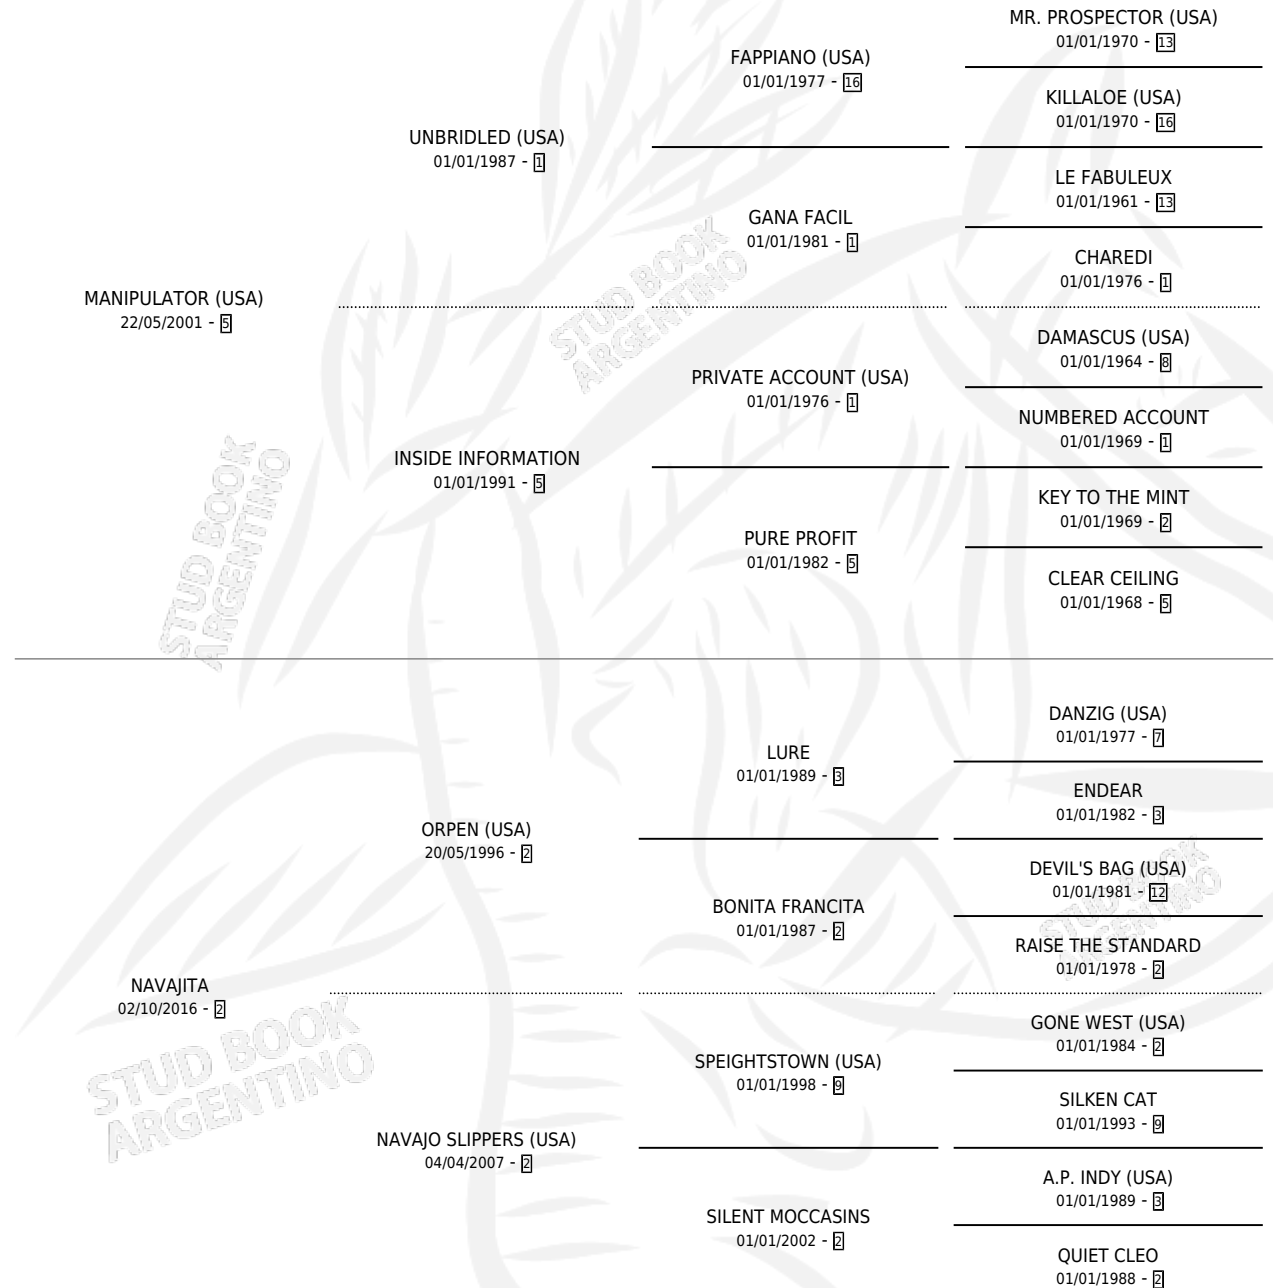

GRU

por **MANIPULATOR (USA)** y **NAVAJITA** por **ORPEN (USA)**

Argentina · Macho · Zaino · SP · 02/11/2023
Familia 2-h · Volumen 45

ESTADO

TIPIFICACIÓN SANGUÍNEA	X
TIPIFICACIÓN POR ADN	X
PASAPORTE	X
IDENTIFICACIÓN POR MICROCHIP	X
REPRODUCTOR	X

Lugar de nacimiento: Los Lirios Mercedinos

Criador: Don Ibaldo

PEDIGREE

GRU

Datos oficiales del Stud Book Argentino

Documento generado el 14/05/2026

studbook.org.ar