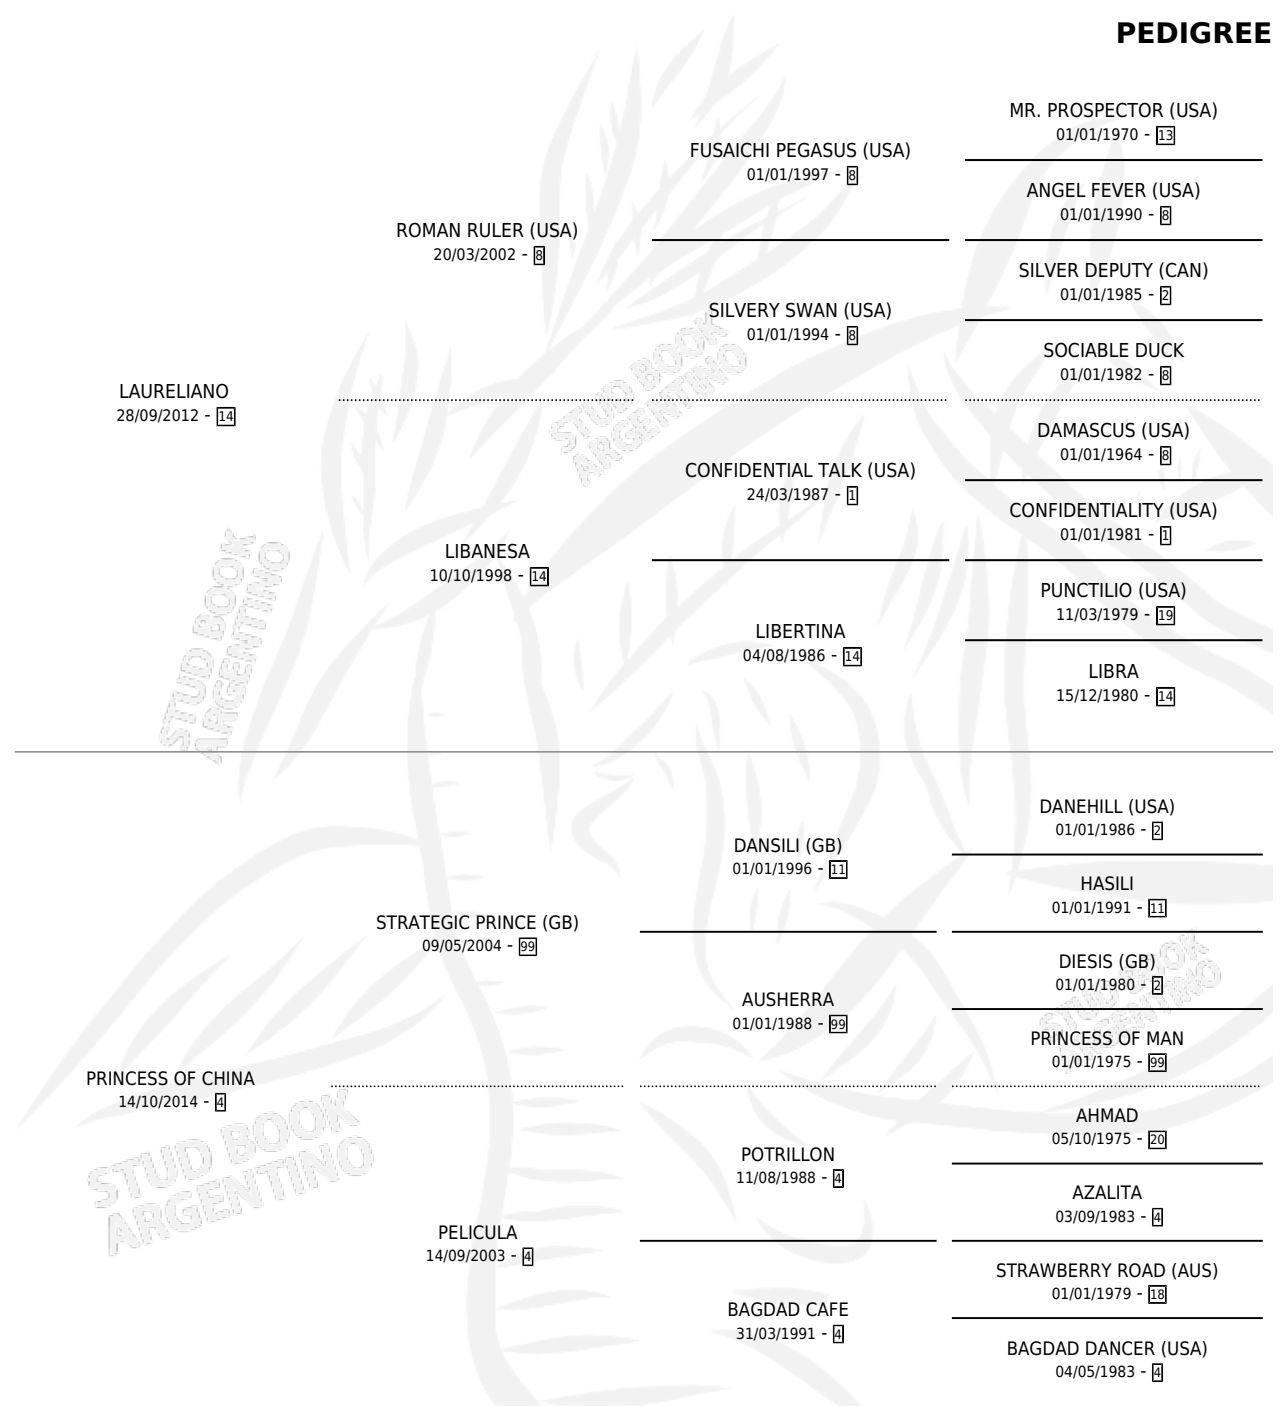

DUQUESA RULER

por LAURELIANO y PRINCESS OF CHINA por STRATEGIC PRINCE (GB)

Argentina · Hembra · Alazan · SP · 15/10/2023
Familia 4-m · Volumen 45

ESTADO

TIPIFICACIÓN SANGUÍNEA	X
TIPIFICACIÓN POR ADN	X
PASAPORTE	X
IDENTIFICACIÓN POR MICROCHIP	X
REPRODUCTOR	X

Lugar de nacimiento: Gran Pepe

Criador: Gran Pepe

PEDIGREE