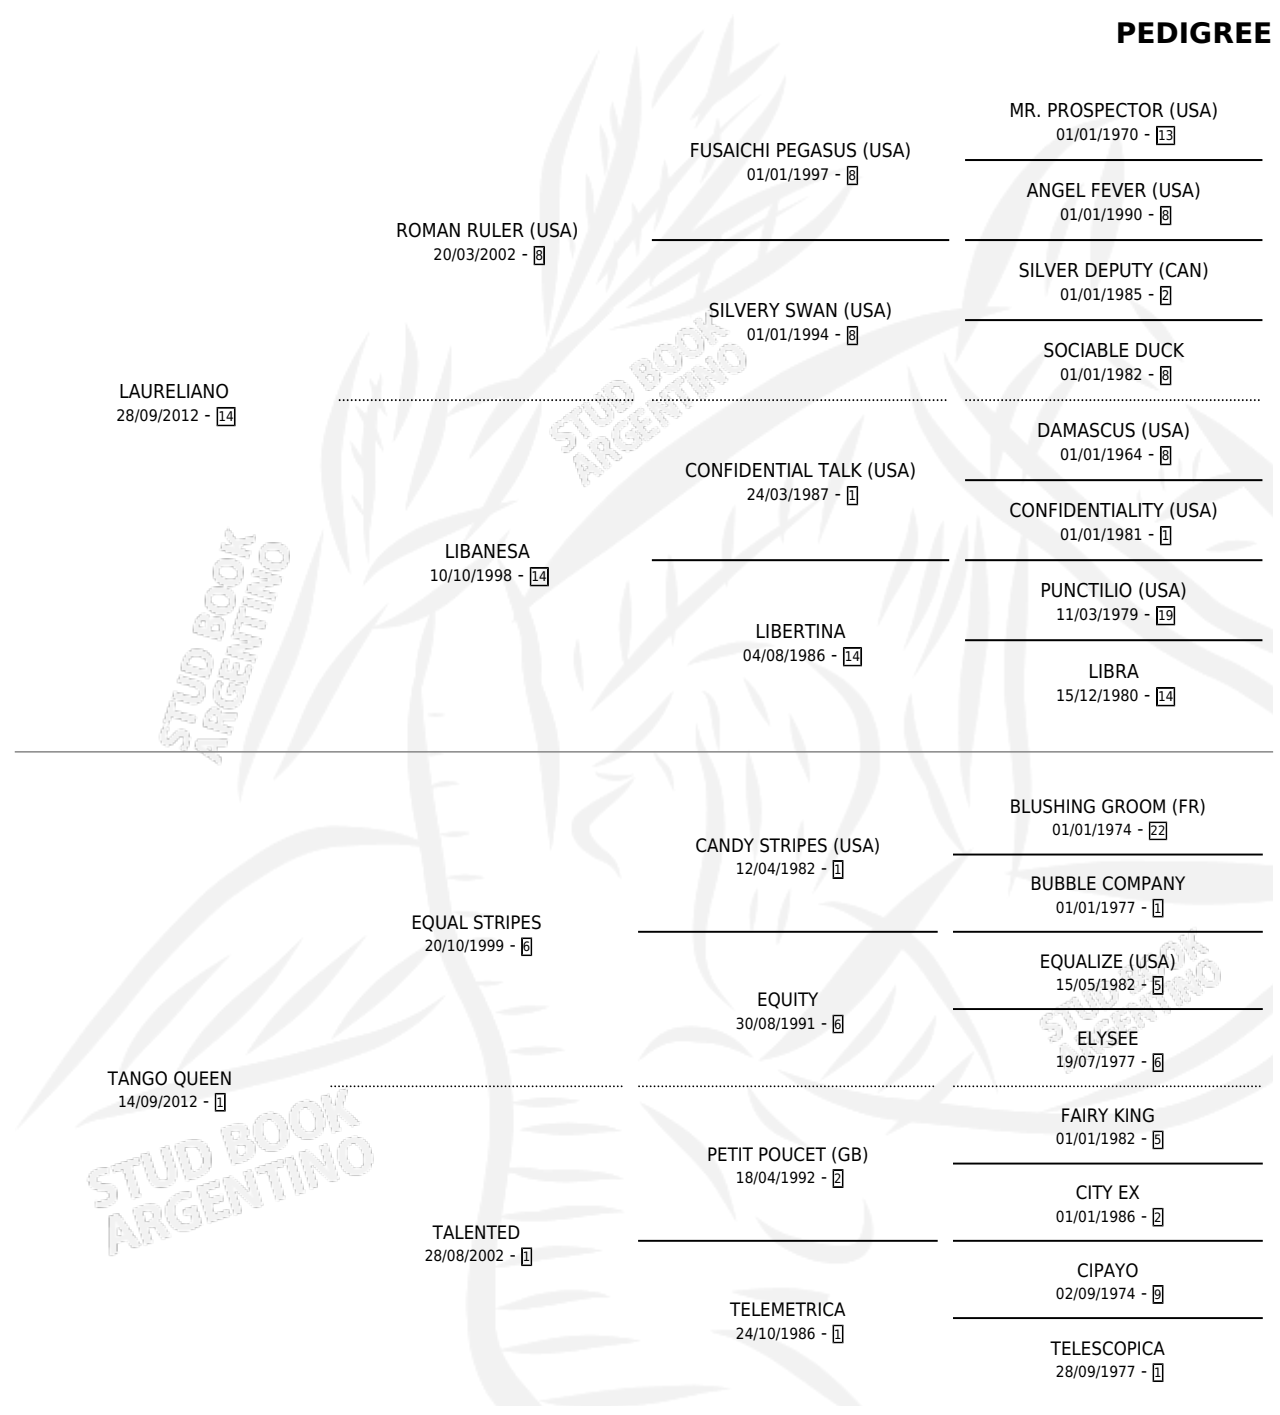

LA CAROLA

por LAURELIANO y TANGO QUEEN por EQUAL STRIPES

Argentina · Hembra · Alazan · SP · 29/10/2023
Familia 1-s · Volumen 45

ESTADO

TIPIFICACIÓN SANGUÍNEA	X
TIPIFICACIÓN POR ADN	X
PASAPORTE	X
IDENTIFICACIÓN POR MICROCHIP	X
REPRODUCTOR	X

Lugar de nacimiento: Gran Pepe

Criador: Gran Pepe

PEDIGREE

LA CAROLA

Datos oficiales del Stud Book Argentino

Documento generado el 12/06/2026

studbook.org.ar