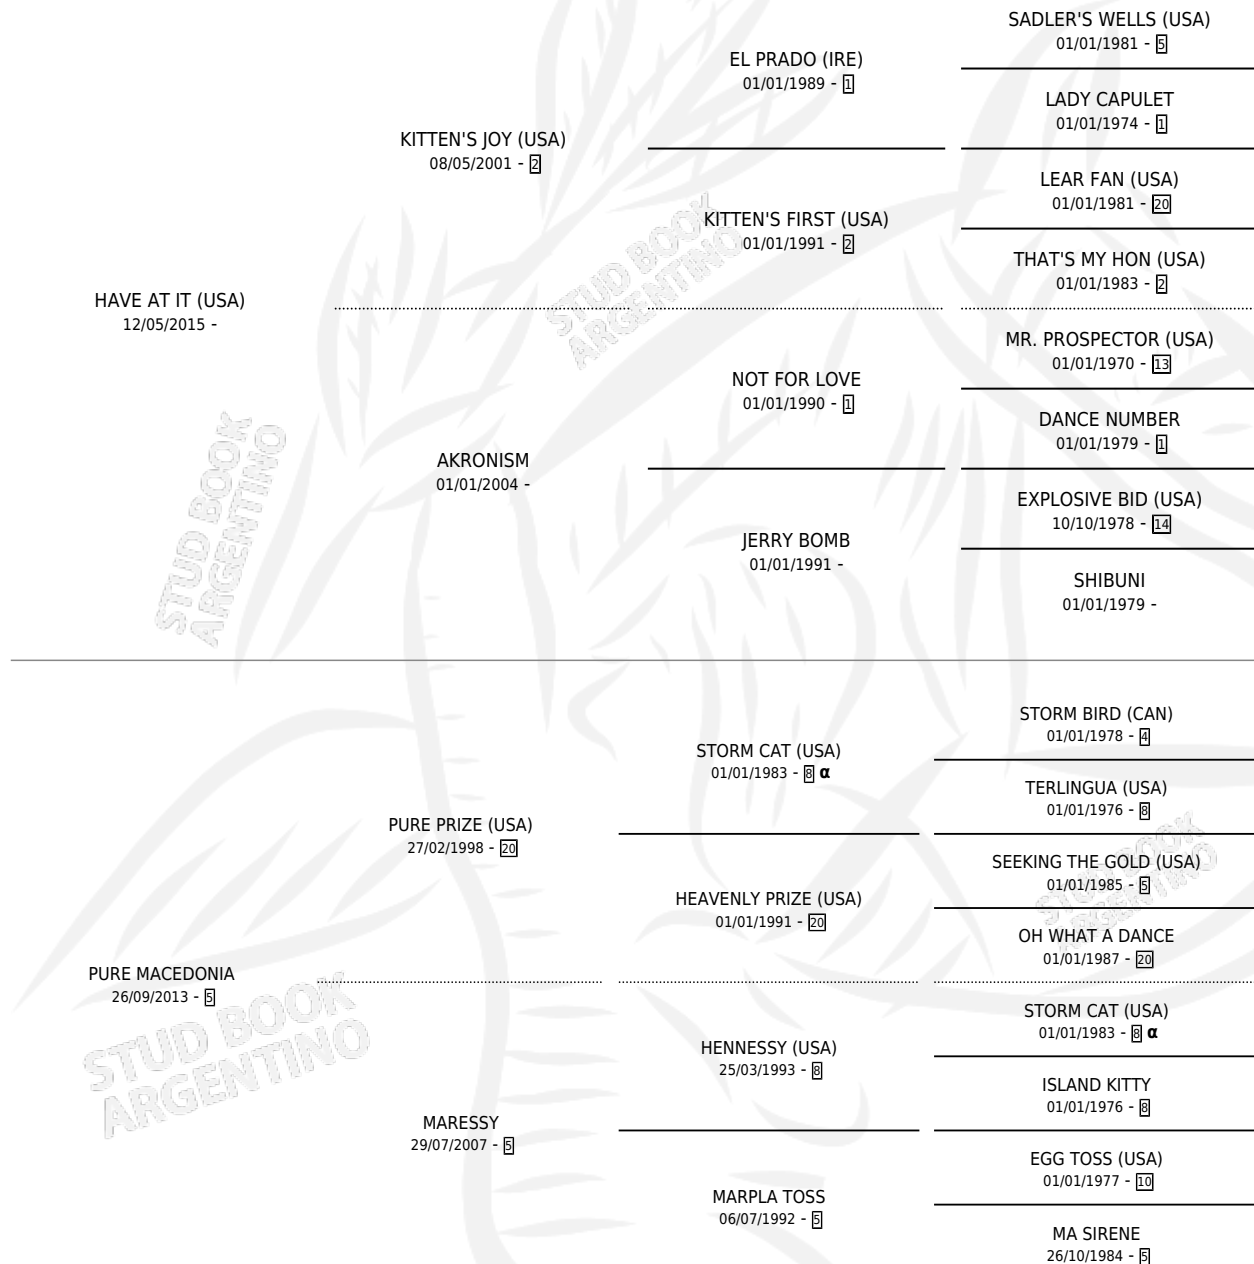

PUNTO CAMELO

por **HAVE AT IT (USA)** y **PURE MACEDONIA** por **PURE PRIZE (USA)**

Argentina · Macho · Alazan · SP · 05/11/2023
Familia 5-g · Volumen 45

ESTADO

TIPIFICACIÓN SANGUÍNEA	X
TIPIFICACIÓN POR ADN	✓
PASAPORTE	✓
IDENTIFICACIÓN POR MICROCHIP	✓
REPRODUCTOR	X

Lugar de nacimiento: Rancho Lujan
Criador: Aladro Benjamin

PEDIGREE

INBREEDING : α

PUNTO CARAMELO

Datos oficiales del Stud Book Argentino

Documento generado el 14/05/2026

studbook.org.ar