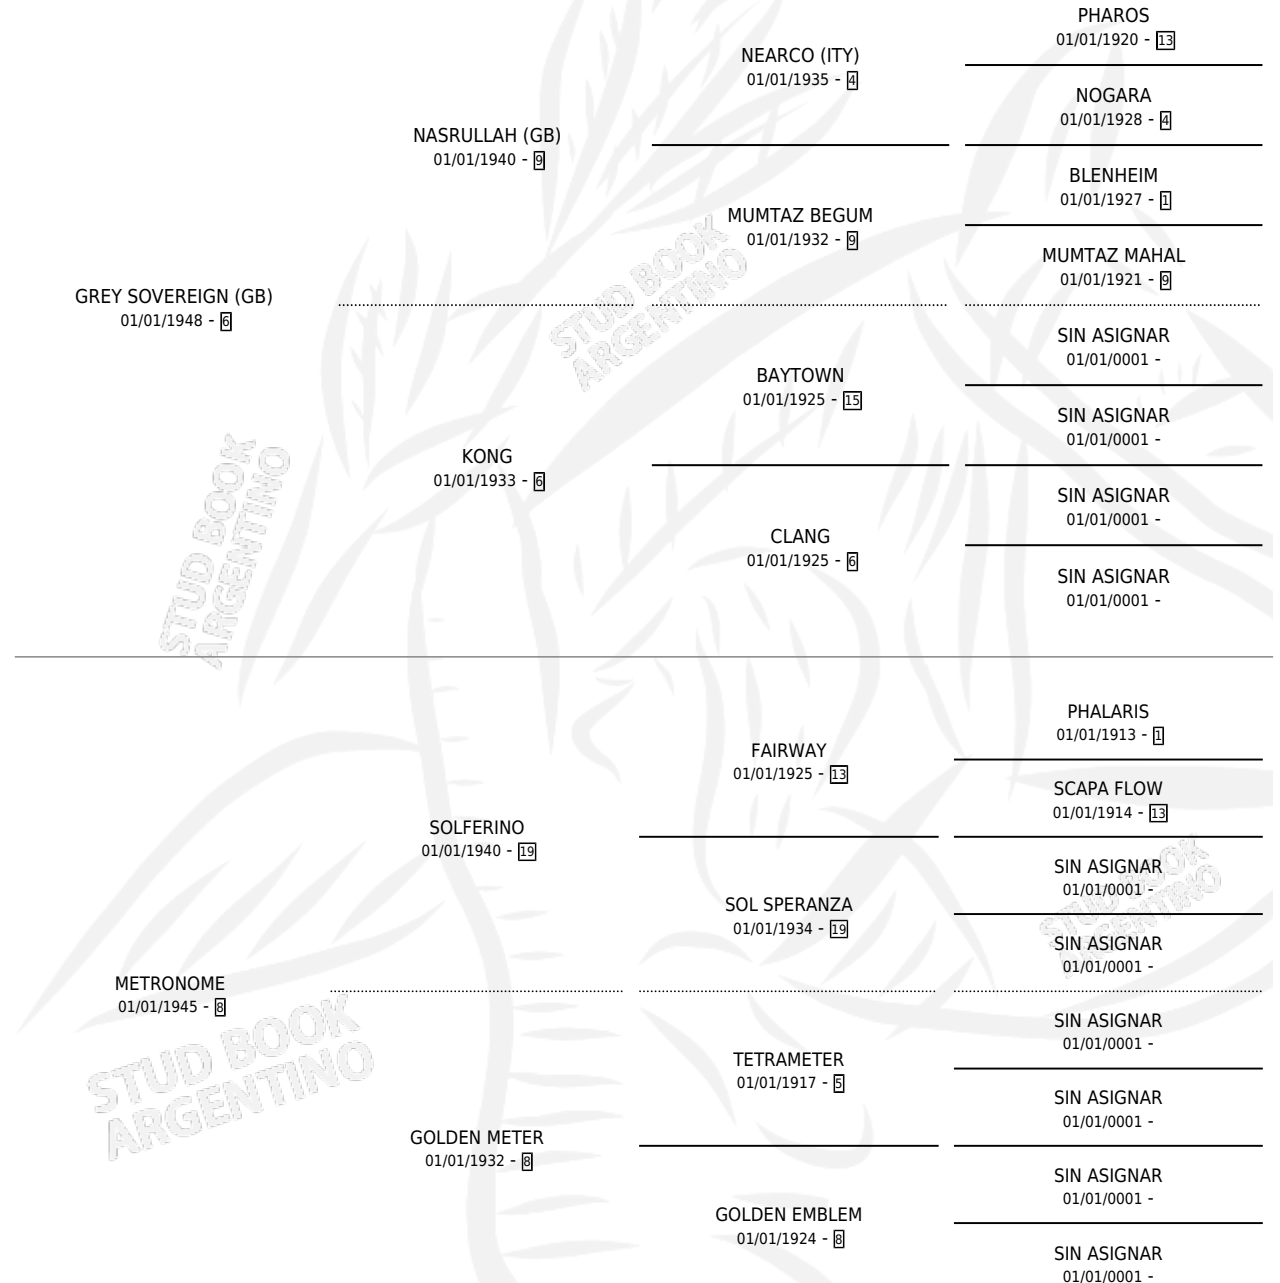

GREY RHYTHM

por **GREY SOVEREIGN (GB)** y **METRONOME** por **SOLFERINO**

Argentina · Hembra · Tordillo · SP · 01/01/1954
Familia 8 · Volumen 22

ESTADO

TIPIFICACIÓN SANGUÍNEA	X
TIPIFICACIÓN POR ADN	X
PASAPORTE	X
IDENTIFICACIÓN POR MICROCHIP	X
REPRODUCTOR	X

Lugar de nacimiento: Campo particular
Criador: Sin dato

~

HIJOS

	MACHOS	HEMBRAS
2 NACIERON	2	0
SIN ACTUACIONES		

PEDIGREE

GREY RHYTHM

Datos oficiales del Stud Book Argentino

Documento generado el 05/05/2026