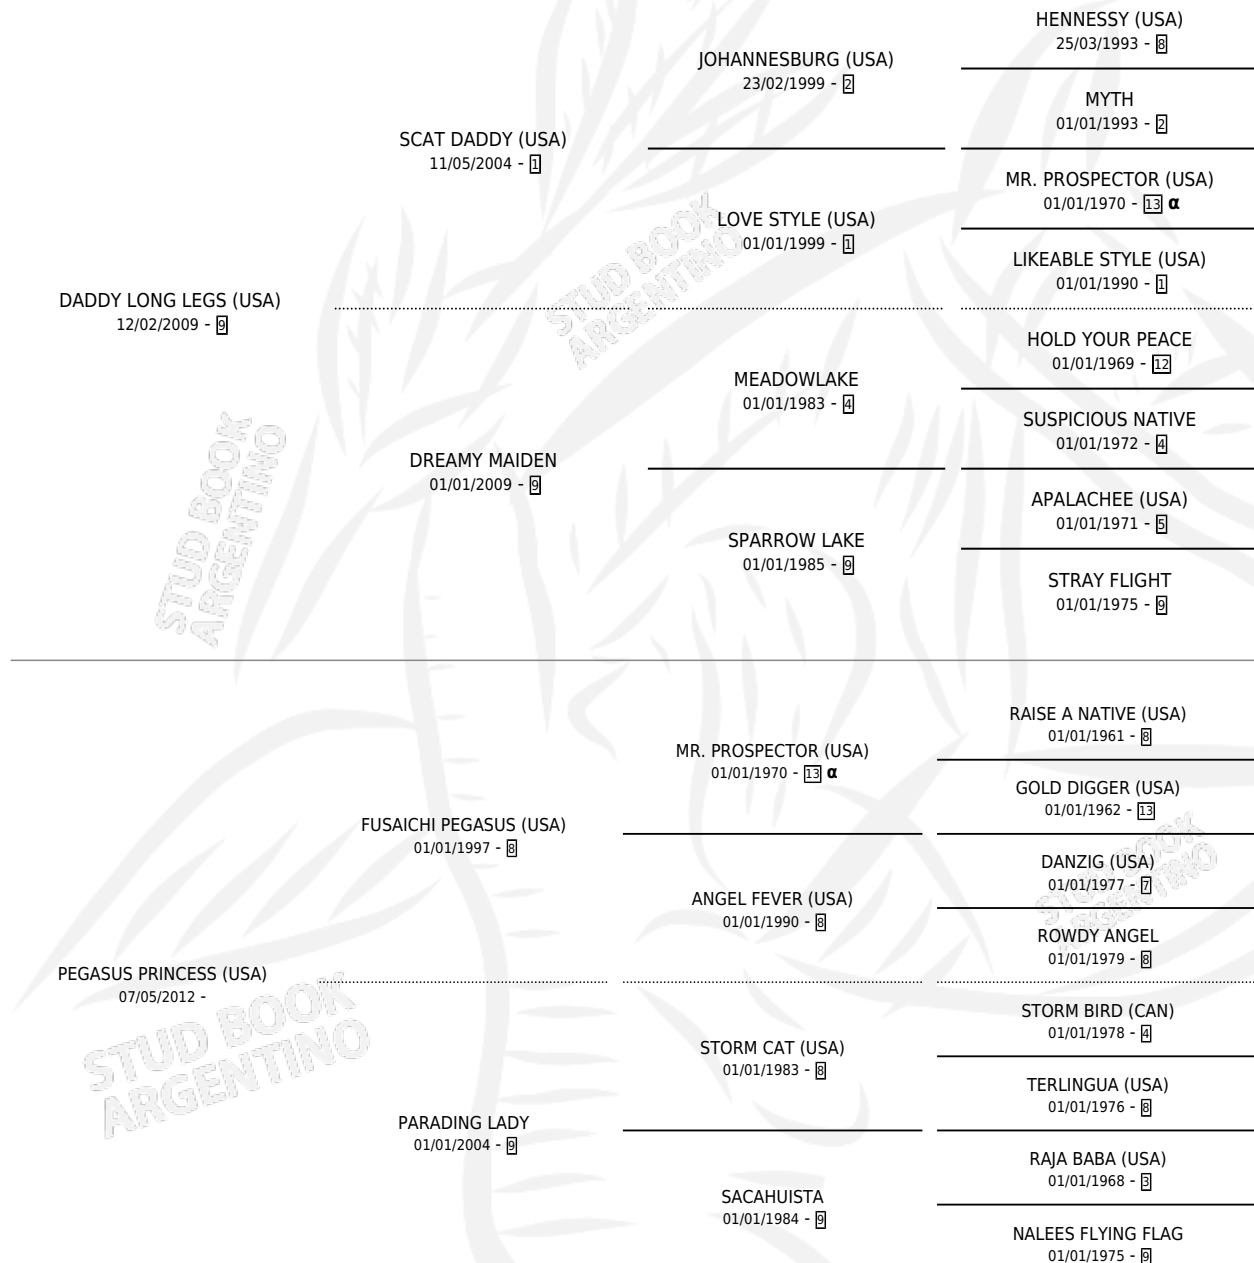

PALABRAS

por **DADDY LONG LEGS (USA)** y **PEGASUS PRINCESS (USA)** por **FUSAICHI PEGASUS (USA)**

Argentina · Hembra · Alazan · SP · 05/11/2023
Familia · Volumen 45

ESTADO

| | |
|------------------------------|---|
| TIPIFICACIÓN SANGUÍNEA | X |
| TIPIFICACIÓN POR ADN | ✓ |
| PASAPORTE | ✓ |
| IDENTIFICACIÓN POR MICROCHIP | ✓ |
| REPRODUCTOR | X |

Lugar de nacimiento: Rancho Lujan
Criador: Inversiones Elturf S.A.

PEDIGREE

INBREEDING : α

PALABRAS

Datos oficiales del Stud Book Argentino

Documento generado el 14/05/2026

studbook.org.ar