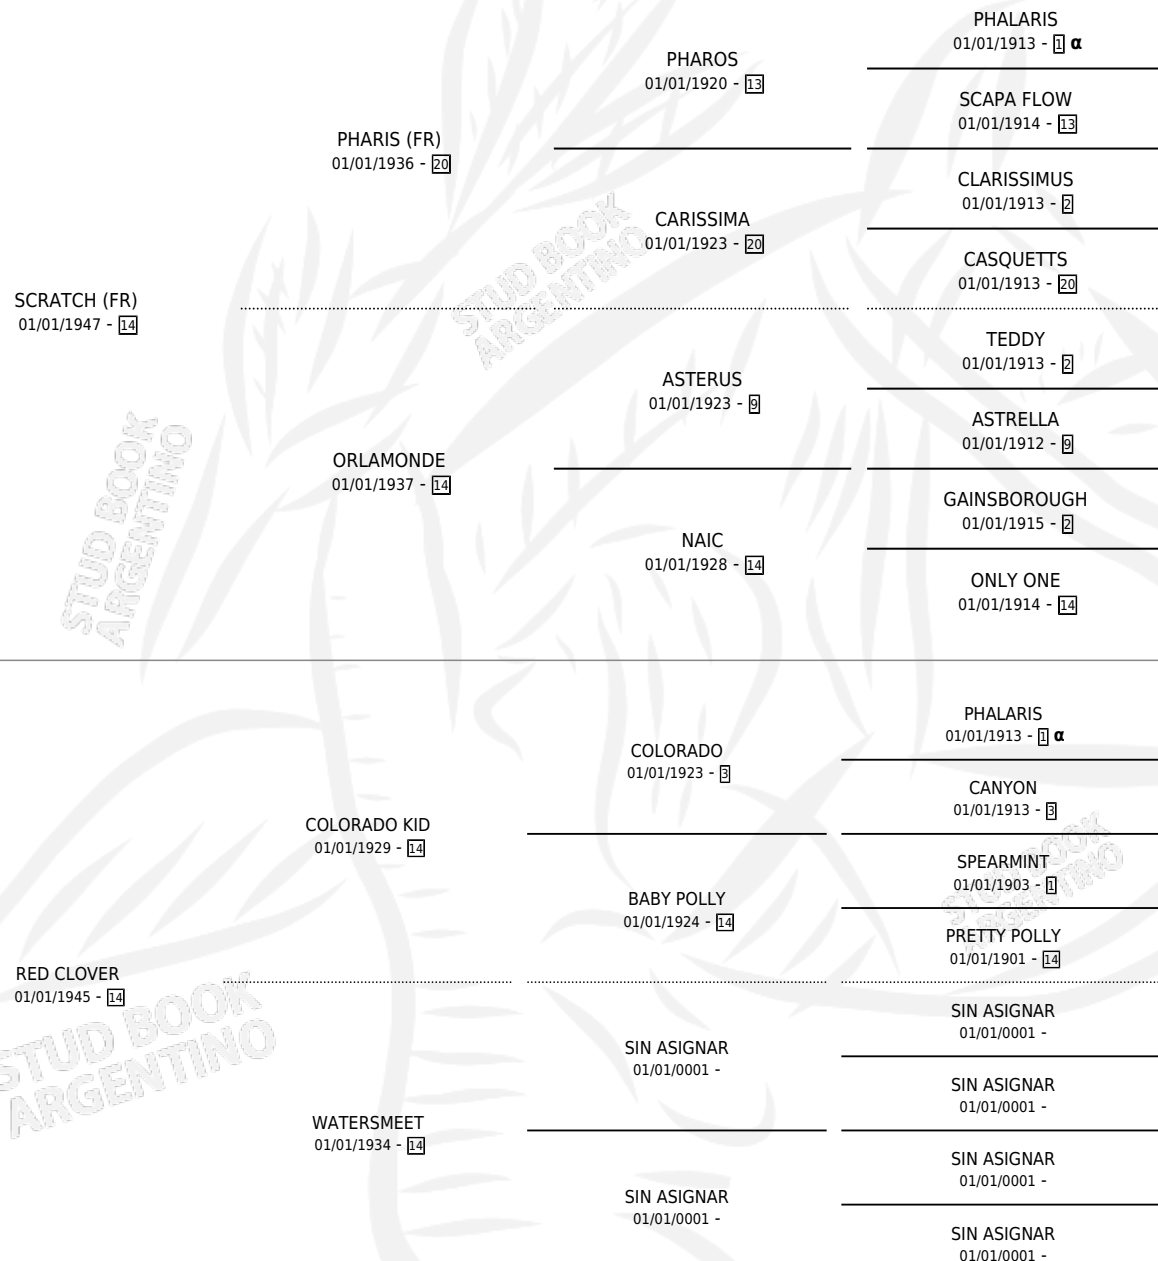

SHAMROCK

por SCRATCH (FR) y RED CLOVER por COLORADO KID

PEDIGREE

Argentina · Hembra · Zaino · SP · 01/01/1956
Familia 14-e · Volumen 22

ESTADO

TIIFICACIÓN SANGUÍNEA	X
TIIFICACIÓN POR ADN	X
PASAPORTE	X
IDENTIFICACIÓN POR MICROCHIP	X
REPRODUCTOR	X

Lugar de nacimiento: Campo particular

Criador: Sin dato

~

HIJOS

	MACHOS	HEMBRAS
4 NACIERON	1	3
2 CORRIERON	1	1
2 GANARON	1	1
0 GANADORES CL	0 GANADORES GR	0 GANADORES G1

INBREEDING : α

SHAMROCK

Datos oficiales del Stud Book Argentino