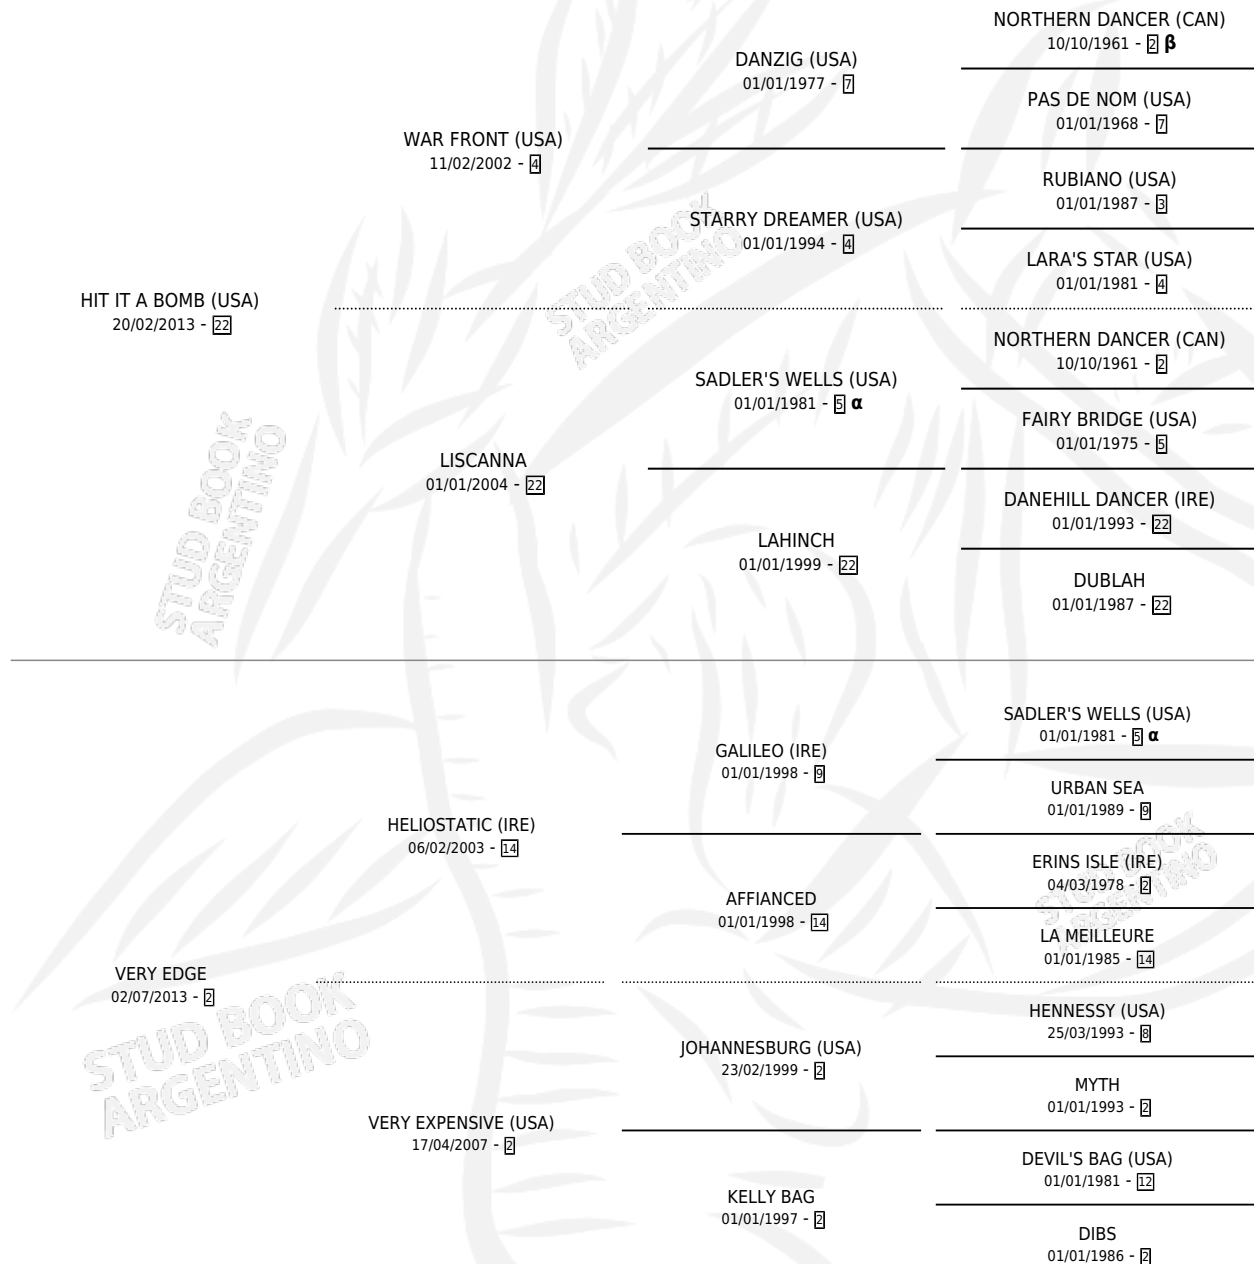

HIT MANTU

por HIT IT A BOMB (USA) y VERY EDGE por HELIOSTATIC (IRE)

Argentina · Macho · Zaino · SP · 12/10/2022
Familia 2-f · Volumen 44

ESTADO

TIPIFICACIÓN SANGUÍNEA	X
TIPIFICACIÓN POR ADN	✓
PASAPORTE	✓
IDENTIFICACIÓN POR MICROCHIP	✓
REPRODUCTOR	X

Lugar de nacimiento: Masama
Criador: Carcar Victor Ricardo

PEDIGREE

INBREEDING : α, β

CAMPAÑA

Solo carreras oficiales de Argentina

POR EDAD

EDAD	CC	1°	2°	3°	4°	5°	NP	CLC	CLG	CLCG1	CLGG1	IMPORTE	GANANCIA / CC
3 AÑOS	2	0	0	0	0	1	1	0	0	0	0	\$422,500	\$211,250
TOTALES	2	0	0	0	0	1	1	0	0	0	0	\$422,500	\$211,250
%		0.0%	0.0%	0.0%	0.0%	50.0%	50.0%	0.0%	0.0%	0.0%	0.0%		

No placés en San Isidro y Palermo en 2 carreras disputadas.

POR DISTANCIA

HIPODROMO	CC	1°	2°	3°	4°	5°	NP	CLC	CLG	CLCG1	CLGG1	IMPORTE
SAN ISIDRO	1	0	0	0	0	1	0	0	0	0	0	\$272,500
1100 MTS	1	0	0	0	0	1	0	0	0	0	0	\$272,500
PALERMO	1	0	0	0	0	0	1	0	0	0	0	\$150,000
1000 MTS	1	0	0	0	0	0	1	0	0	0	0	\$150,000