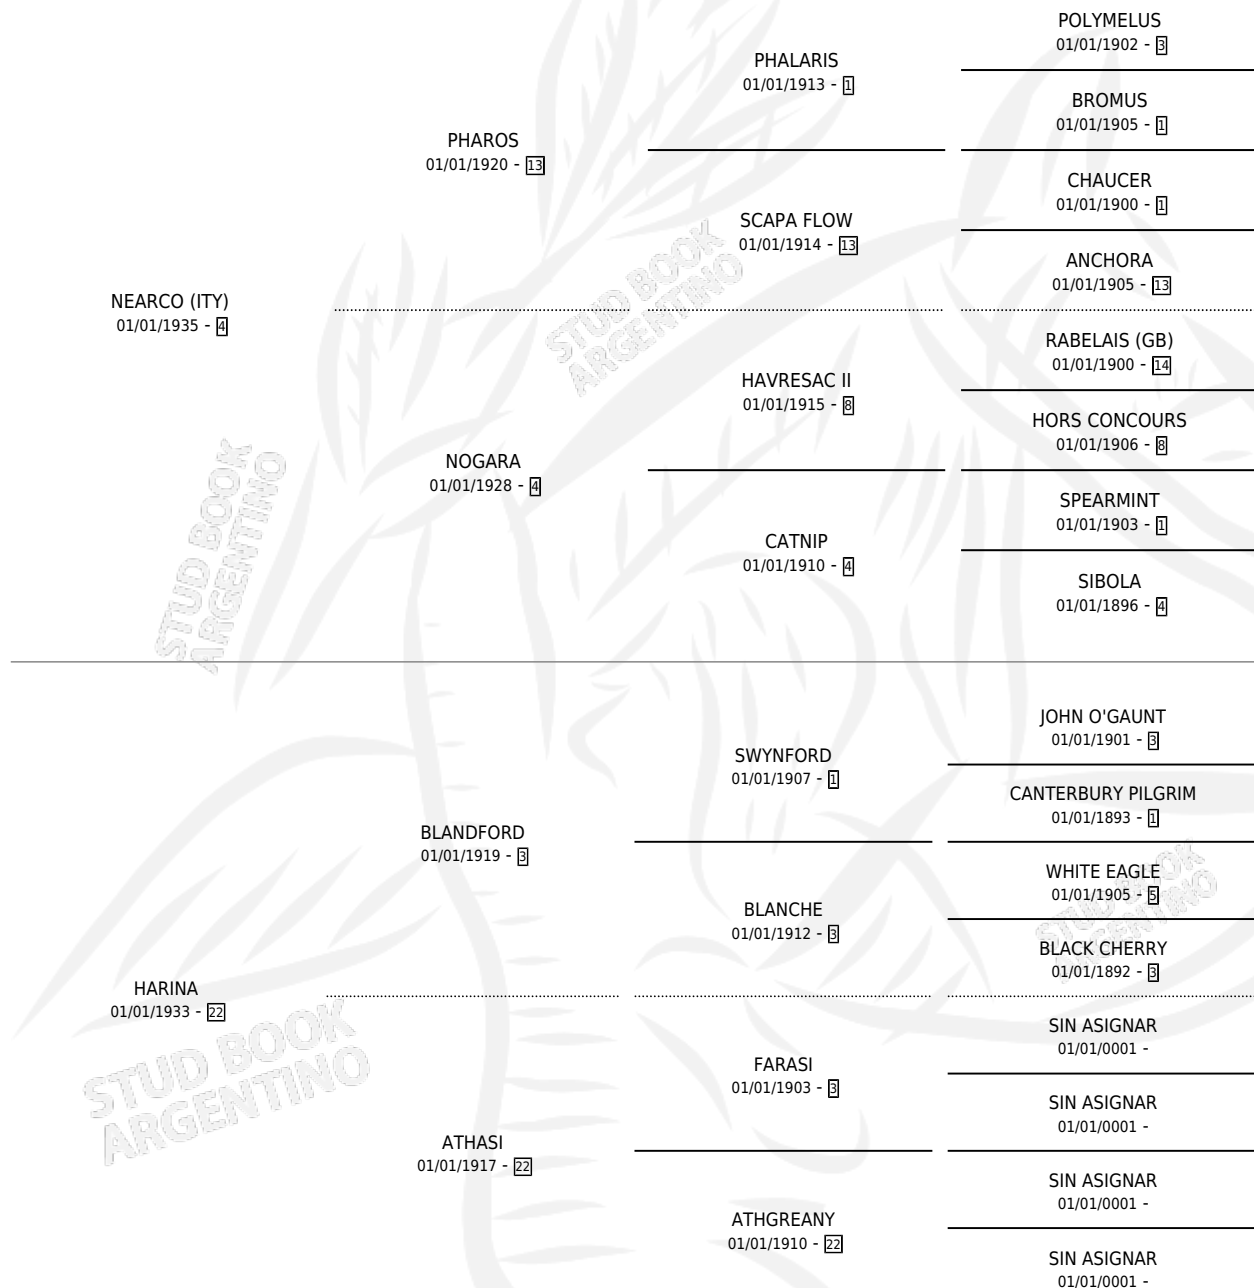

NEOCRACY

por NEARCO (ITY) y HARINA por BLANDFORD

Argentina · Hembra · Zaino · SP · 01/01/1944
Familia 22-a · Volumen 18

ESTADO

TIPIFICACIÓN SANGUÍNEA	X
TIPIFICACIÓN POR ADN	X
PASAPORTE	X
IDENTIFICACIÓN POR MICROCHIP	X
REPRODUCTOR	X

Lugar de nacimiento: Campo particular

Criador: Sin dato

~

HIJOS

	MACHOS	HEMBRAS
4 NACIERON	3	1
SIN ACTUACIONES		

PEDIGREE

NEOCRACY

Datos oficiales del Stud Book Argentino