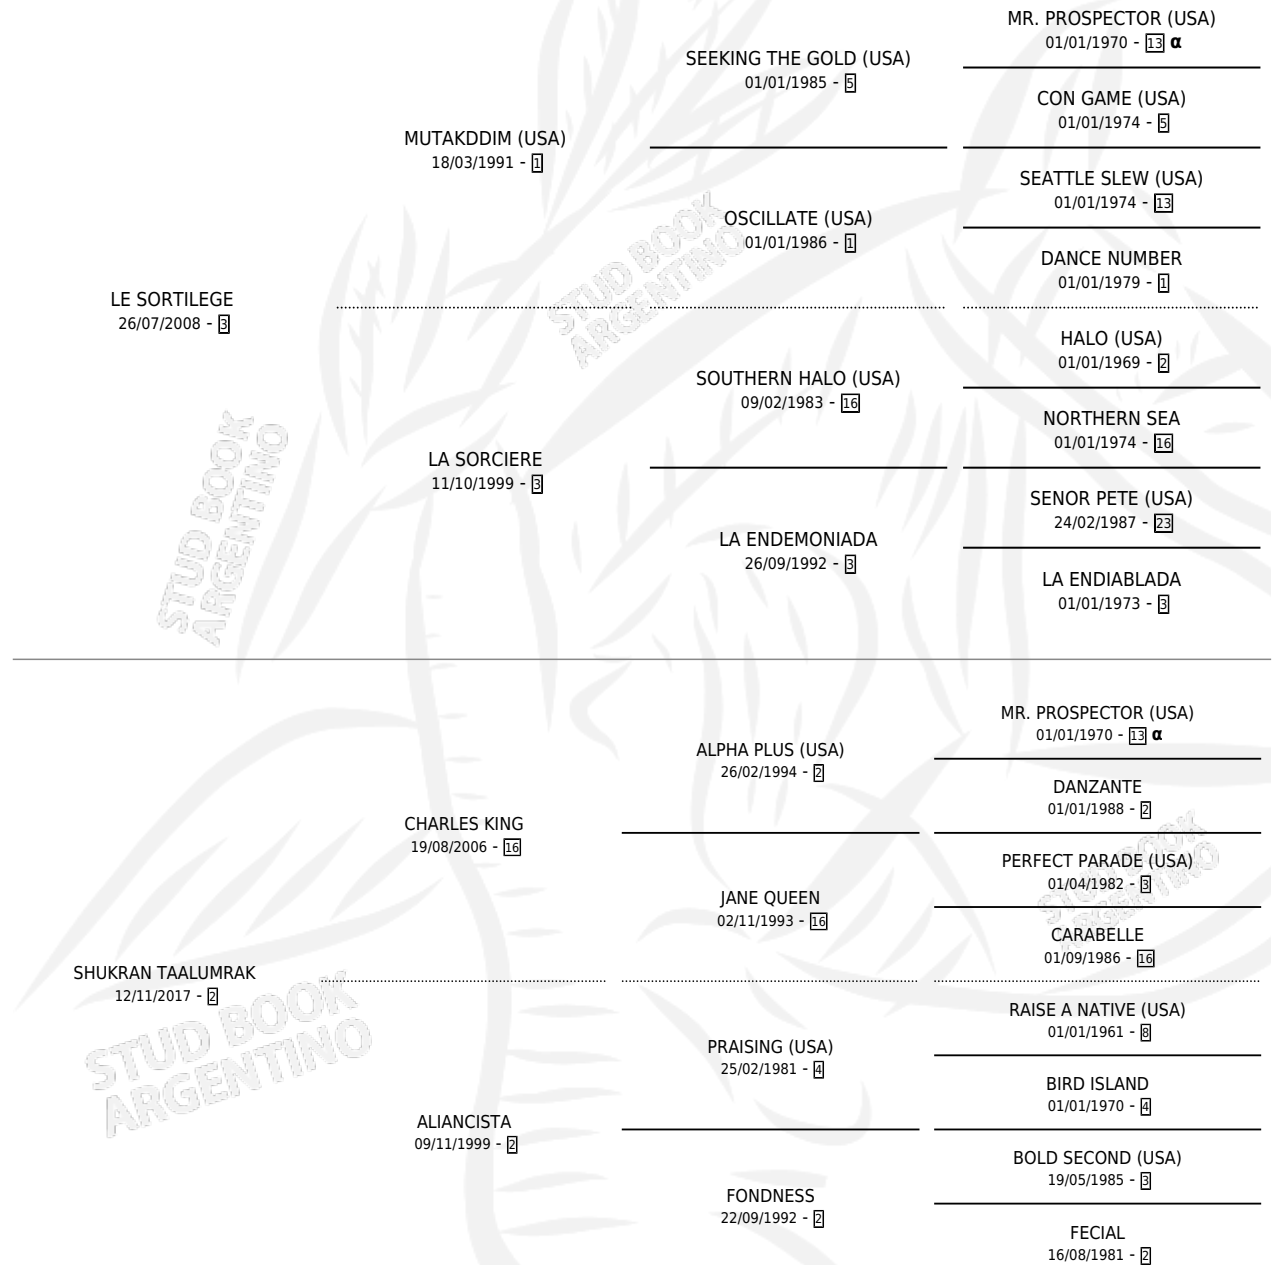

# CUIDA EL REY

por LE SORTILEGE y SHUKRAN TAALUMRAK por  
CHARLES KING

Argentina · Macho · Zaino · SP · 20/10/2023  
Familia 2-h · Volumen 45

## ESTADO

TIPIFICACIÓN SANGUÍNEA	X
TIPIFICACIÓN POR ADN	X
PASAPORTE	X
IDENTIFICACIÓN POR MICROCHIP	X
REPRODUCTOR	X

**Lugar de nacimiento:** Los Desagues  
**Criador:** Cabezas Mirta Noemi

## PEDIGREE

INBREEDING :  $\alpha$