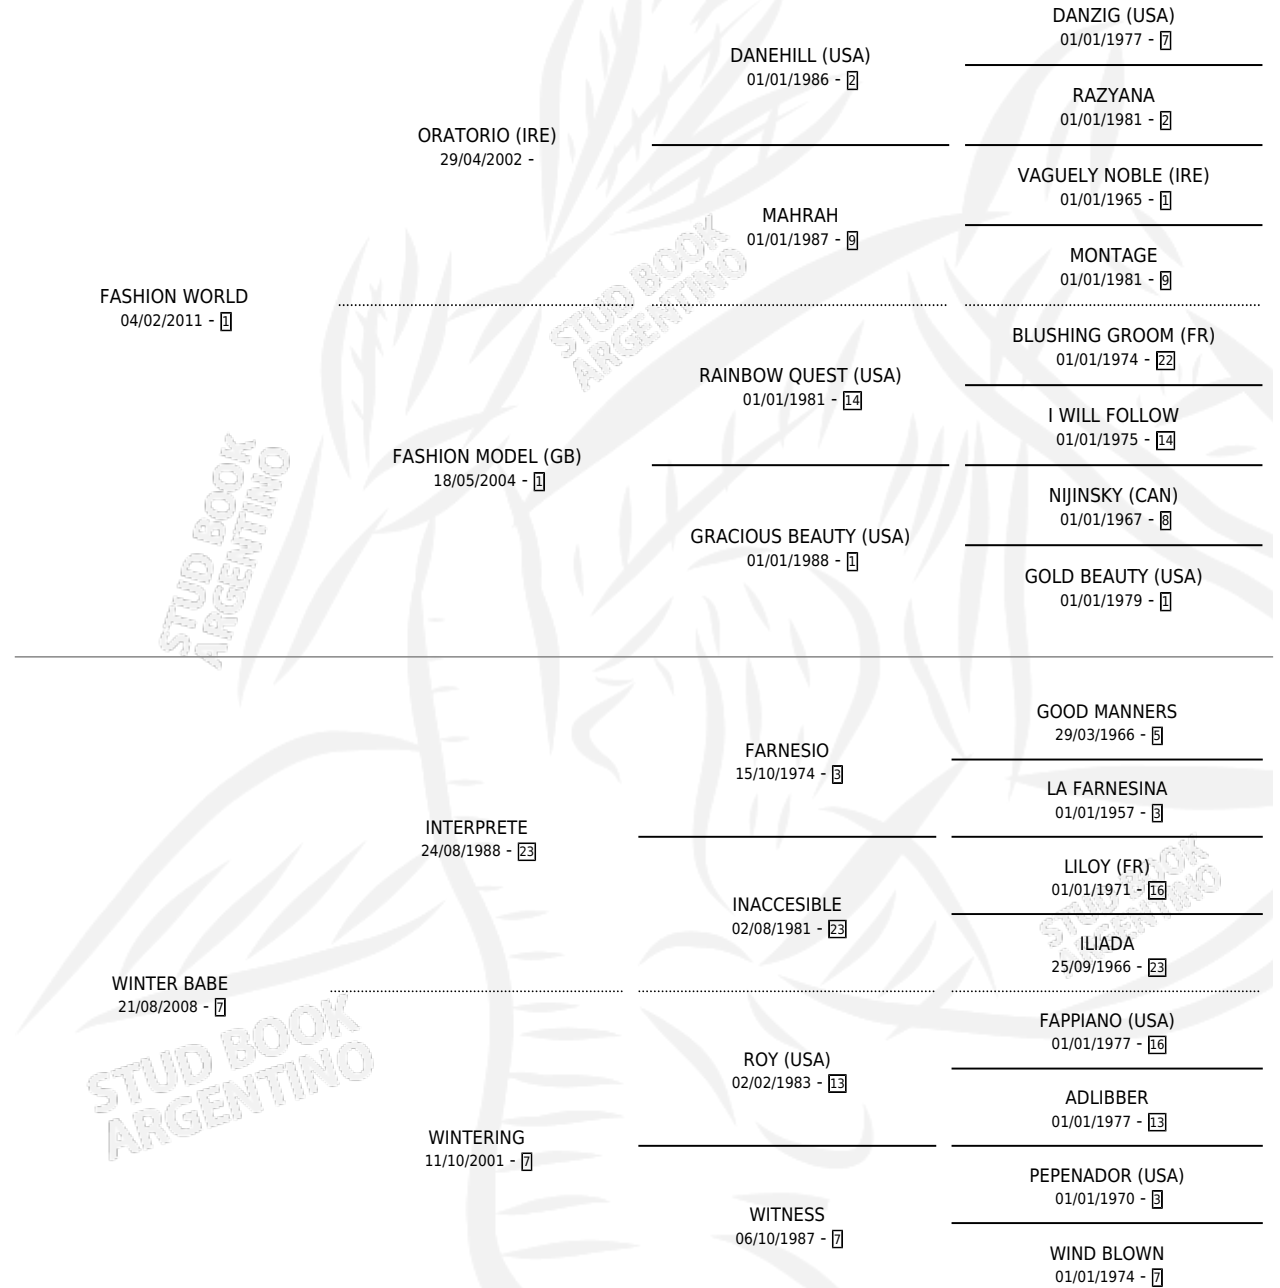

FRIO MUNDO

por **FASHION WORLD** y **WINTER BABE** por **INTERPRETE**

Argentina · Macho · Zaino Colorado · SP · 25/10/2023
Familia 7 · Volumen 45

ESTADO

TIPIFICACIÓN SANGUÍNEA	X
TIPIFICACIÓN POR ADN	X
PASAPORTE	X
IDENTIFICACIÓN POR MICROCHIP	X
REPRODUCTOR	X

Lugar de nacimiento: Carlos Maria

Criador: Carlos Maria

PEDIGREE

FRIO MUNDO

Datos oficiales del Stud Book Argentino

Documento generado el 14/05/2026

studbook.org.ar