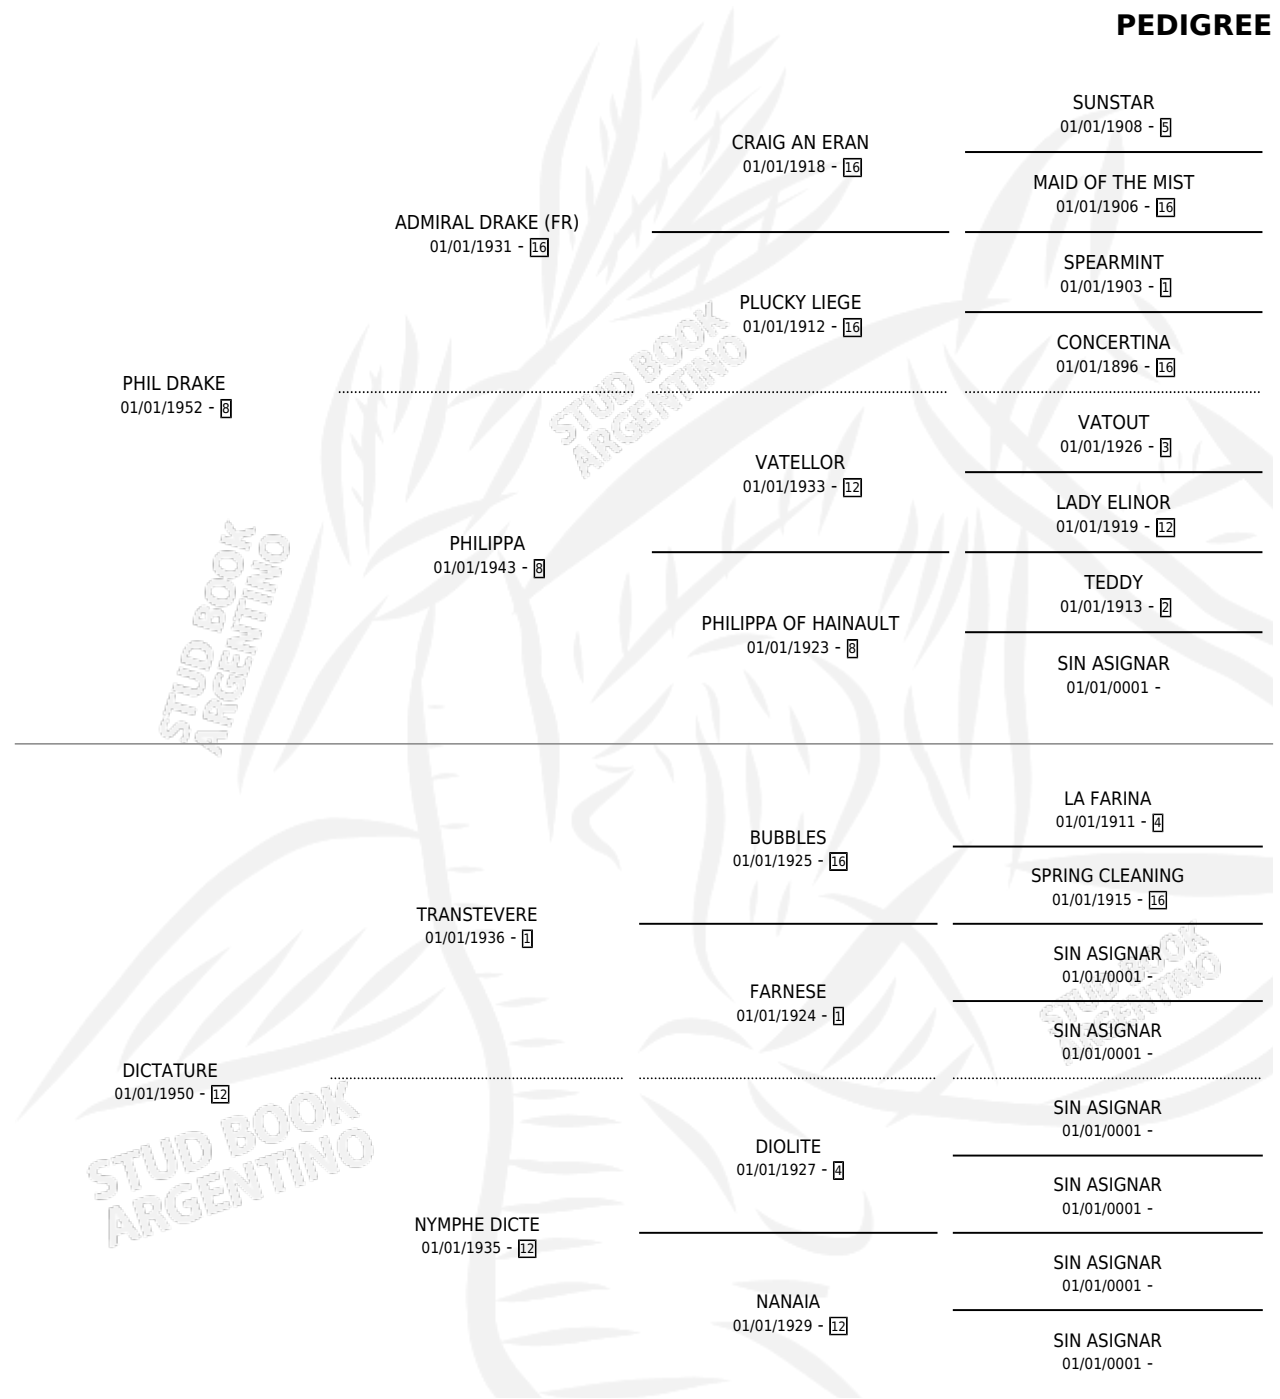

DICTA DRAKE

PEDIGREE

por PHIL DRAKE y DICTATURE por TRANSTEVERE

Argentina · Macho · Zaino · · 01/01/1958
Familia 12-e · Volumen 23

ESTADO

TIPIFICACIÓN SANGUÍNEA	X
TIPIFICACIÓN POR ADN	X
PASAPORTE	X
IDENTIFICACIÓN POR MICROCHIP	X
REPRODUCTOR	X

Lugar de nacimiento: Campo particular

Criador: Sin dato

~

HIJOS

	MACHOS	HEMBRAS
4 NACIERON	1	3
SIN ACTUACIONES