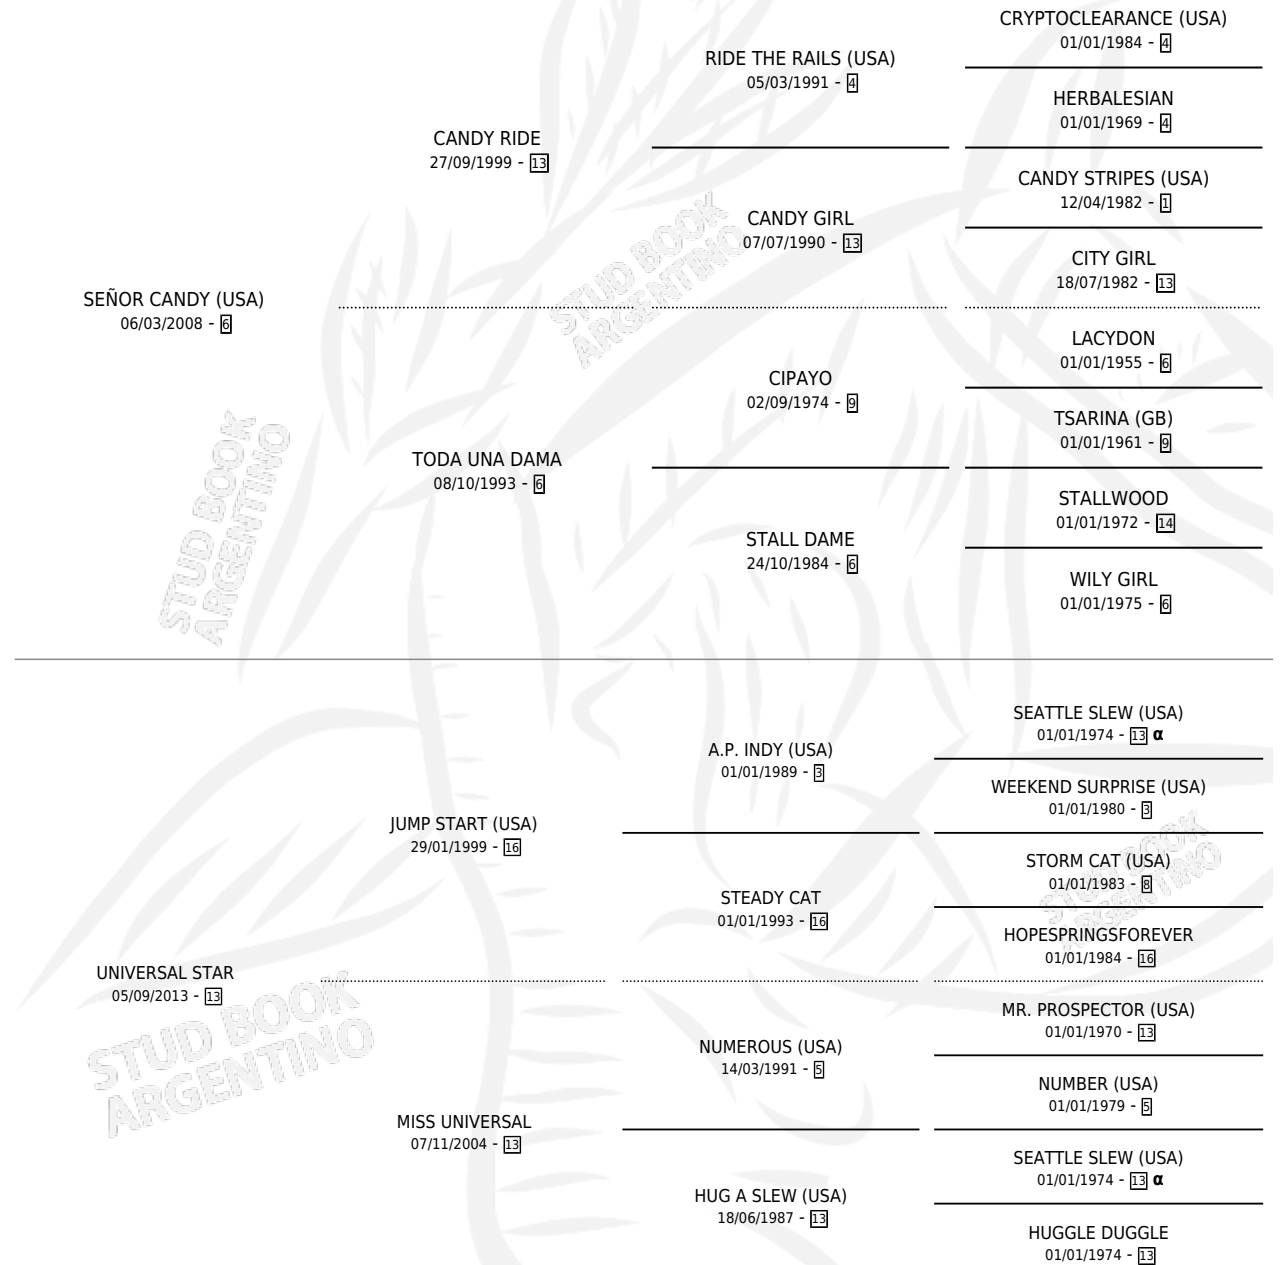

CANDY UNICA

por SEÑOR CANDY (USA) y UNIVERSAL STAR por JUMP START (USA)

Argentina · Hembra · Alazan · SP · 25/10/2023
Familia 13-c · Volumen 45

ESTADO

TIPIFICACIÓN SANGUÍNEA	X
TIPIFICACIÓN POR ADN	✓
PASAPORTE	✓
IDENTIFICACIÓN POR MICROCHIP	✓
REPRODUCTOR	X

Lugar de nacimiento: Vikeda
Criador: Vikeda S.R.L.

PEDIGREE

INBREEDING : α

CAMPAÑA

Solo carreras oficiales de Argentina

POR EDAD

EDAD	CC	1°	2°	3°	4°	5°	NP	CLC	CLG	CLCG1	CLGG1	IMPORTE	GANANCIA / CC
2 AÑOS	5	2	0	1	0	0	2	2	1	0	0	\$14,962,000	\$2,992,400
TOTALES	5	2	0	1	0	0	2	2	1	0	0	\$14,962,000	\$2,992,400
%		40.0%	0.0%	20.0%	0.0%	0.0%	40.0%	40.0%	50.0%	0.0%	0.0%		

Ganadora de 2 carreras en La Plata - \$14,962,000, a los 2 años, incluso Clasico Fortunato Damiani **[G3]**, 3ra Clasico Andres S. Torres **[G3]**.

POR DISTANCIA

HIPODROMO	CC	1°	2°	3°	4°	5°	NP	CLC	CLG	CLCG1	CLGG1	IMPORTE
LA PLATA	3	2	0	1	0	0	0	2	1	0	0	\$14,762,000
1400 MTS	1	0	0	1	0	0	0	1	0	0	0	\$1,842,000
1300 MTS	1	1	0	0	0	0	0	1	1	0	0	\$7,950,000
1000 MTS	1	1	0	0	0	0	0	0	0	0	0	\$4,970,000
SAN ISIDRO	2	0	0	0	0	0	2	0	0	0	0	\$200,000
1200 MTS	1	0	0	0	0	0	1	0	0	0	0	\$100,000
900 MTS	1	0	0	0	0	0	1	0	0	0	0	\$100,000