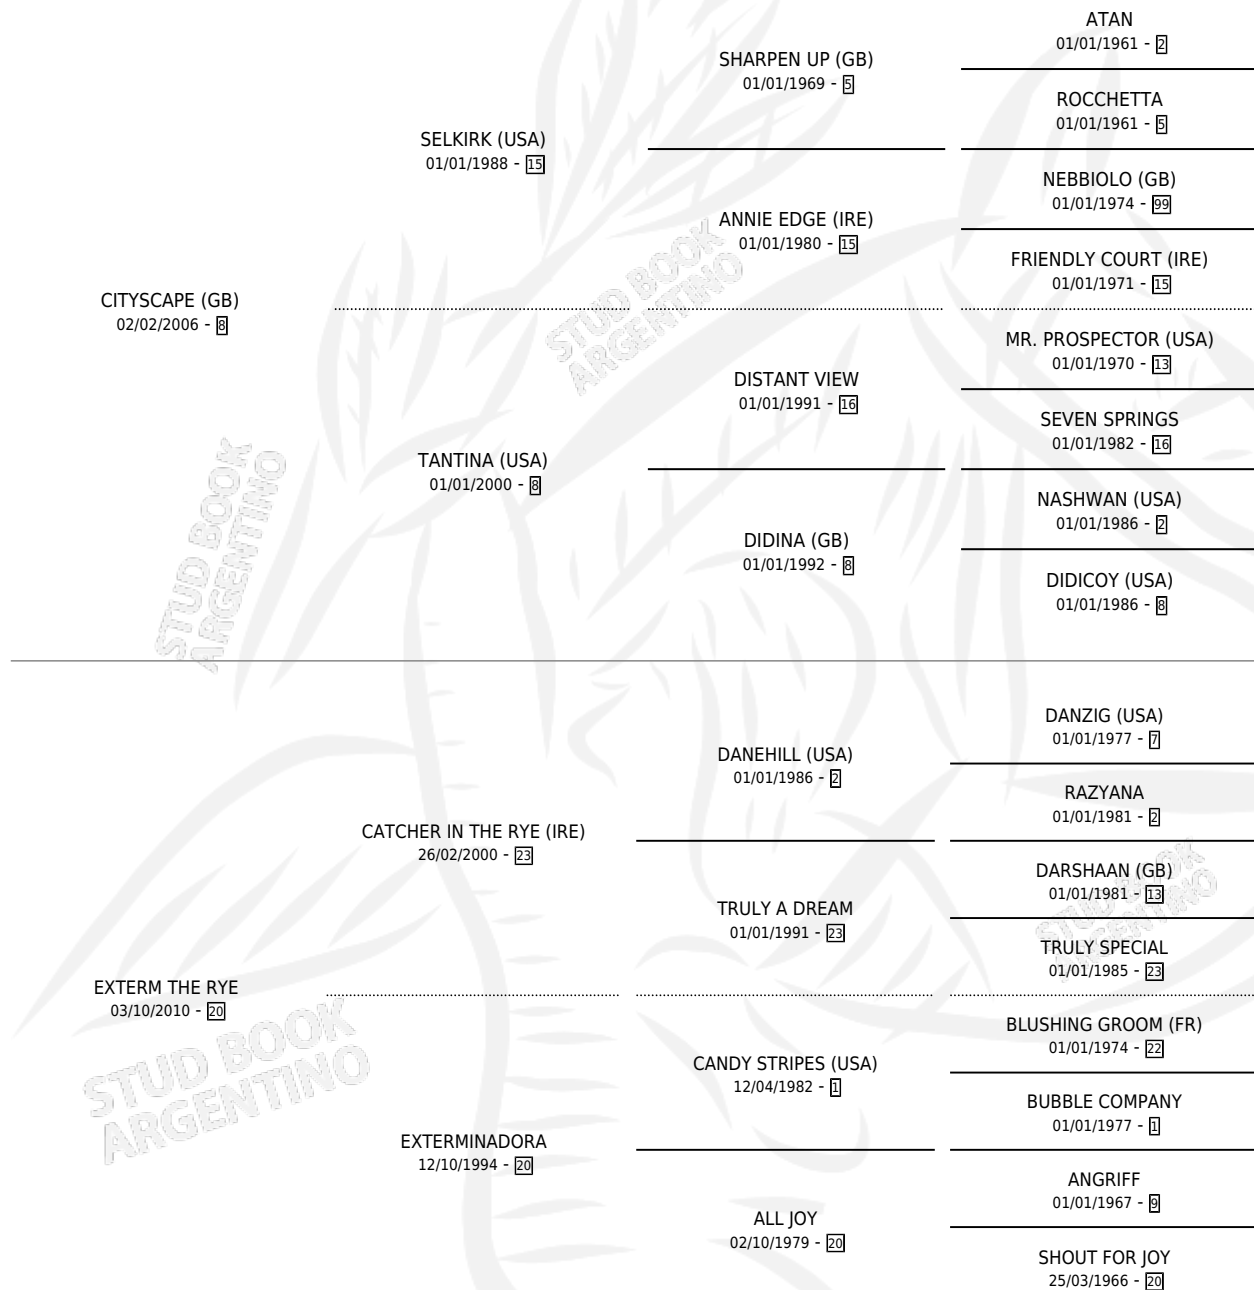

EXTERM CITY

por CITYSCAPE (GB) y EXTERM THE RYE por CATCHER IN THE RYE (IRE)

Argentina · Hembra · Zaino · SP · 25/10/2023
Familia 20 · Volumen 45

ESTADO

TIPIFICACIÓN SANGUÍNEA	X
TIPIFICACIÓN POR ADN	X
PASAPORTE	X
IDENTIFICACIÓN POR MICROCHIP	✓
REPRODUCTOR	X

Lugar de nacimiento: Duky
Criador: Duky

PEDIGREE

EXTERM CITY

Datos oficiales del Stud Book Argentino

Documento generado el 05/05/2026

studbook.org.ar