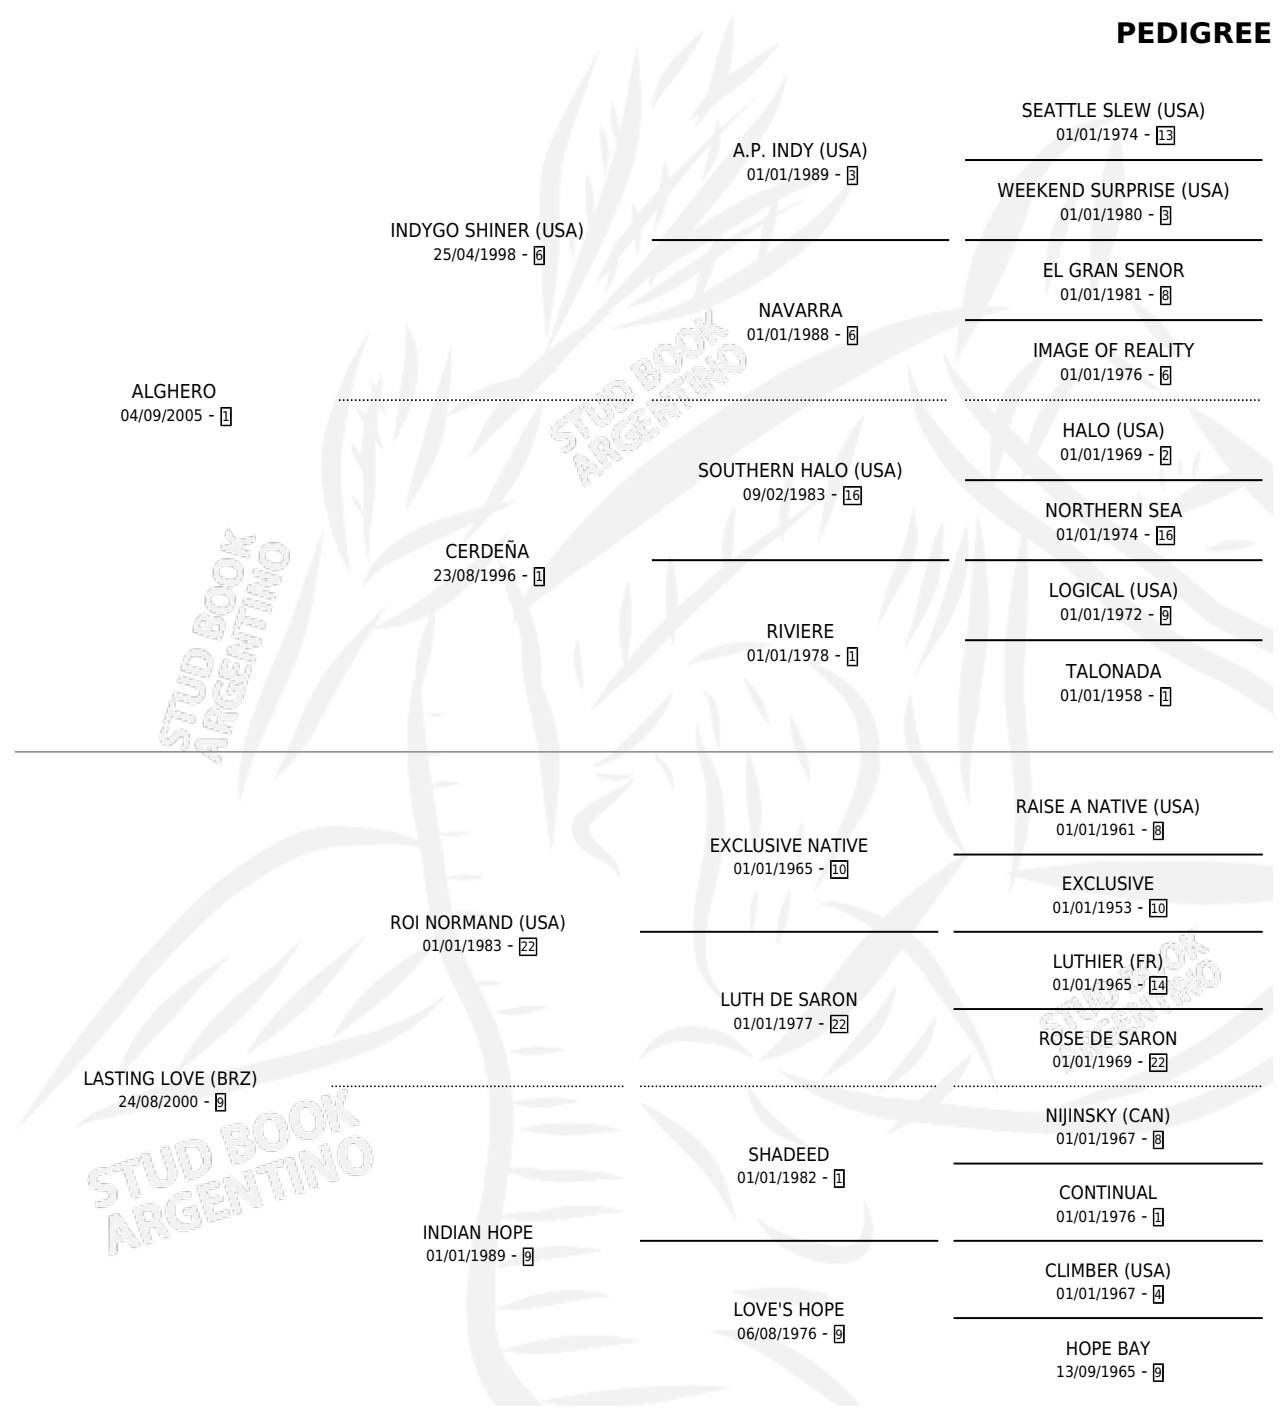

LAST CHULI

por **ALGHERO** y **LASTING LOVE (BRZ)** por **ROI NORMAND (USA)**

Argentina · Hembra · Zaino · SP · 13/11/2022
Familia 9-g · Volumen 44

ESTADO

TIPIFICACIÓN SANGUÍNEA	X
TIPIFICACIÓN POR ADN	X
PASAPORTE	X
IDENTIFICACIÓN POR MICROCHIP	X
REPRODUCTOR	X

Lugar de nacimiento: Don Isidro

Criador: Don Isidro

PEDIGREE

LAST CHULI

Datos oficiales del Stud Book Argentino

Documento generado el 15/05/2026

studbook.org.ar