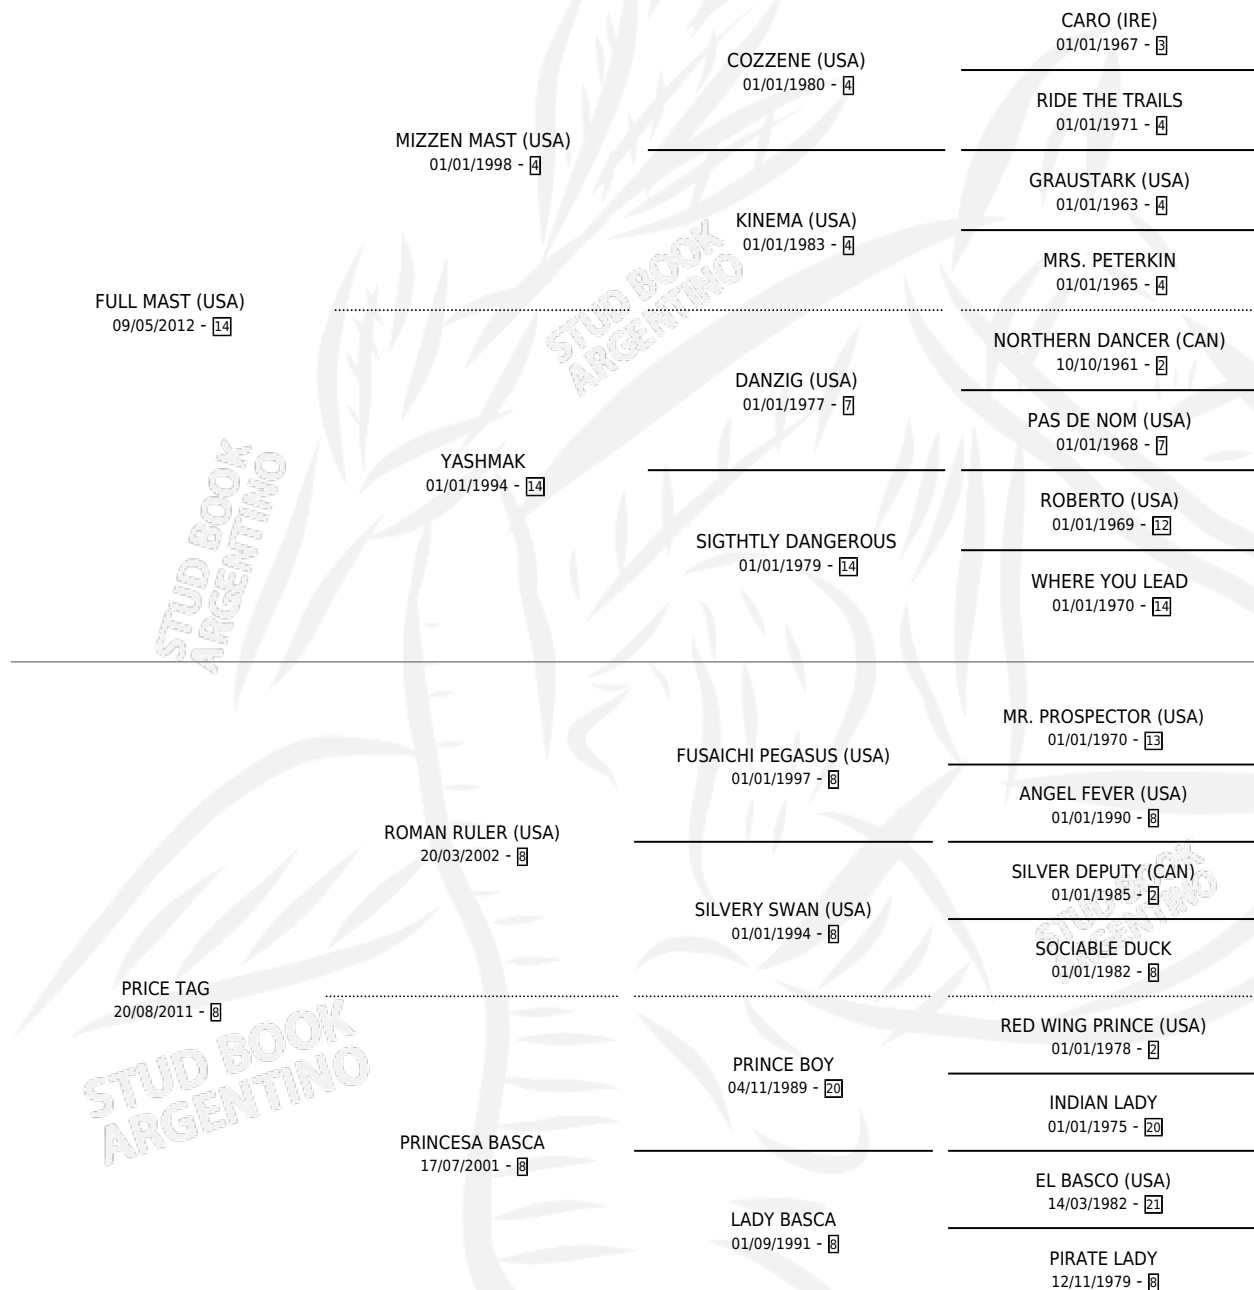

# MISS DAY

por **FULL MAST (USA)** y **PRICE TAG** por **ROMAN RULER (USA)**

Argentina · Hembra · Tordillo · SP · 27/10/2023  
Familia 8-f · Volumen 45

## ESTADO

TIPIFICACIÓN SANGUÍNEA	X
TIPIFICACIÓN POR ADN	✓
PASAPORTE	✓
IDENTIFICACIÓN POR MICROCHIP	✓
REPRODUCTOR	X

**Lugar de nacimiento:** Vacacion  
**Criador:** Vacacion

## EXPORTACIÓN / IMPORTACIÓN

FECHA	MOVIMIENTO	PAÍS
16/04/2026	EXPORTADO	PERU