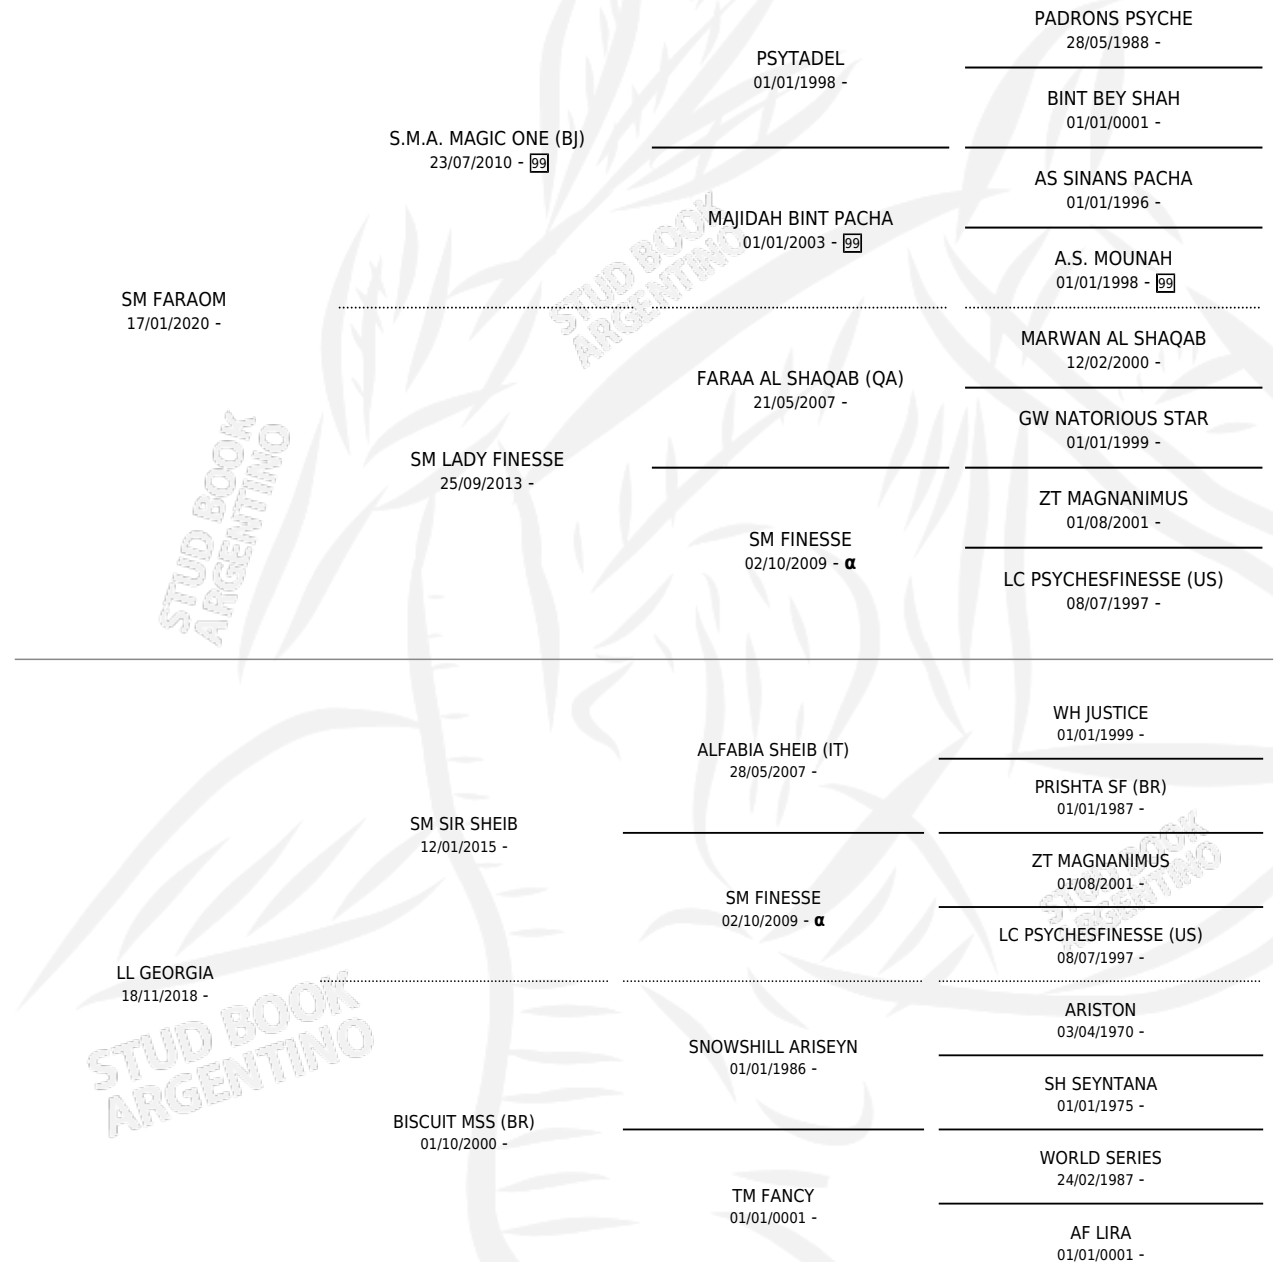

LL FASHEETAH

por SM FARAOM y LL GEORGIA por SM SIR SHEIB

Argentina · Hembra · Alazan · AP · 26/10/2023
Familia · Volumen 45

ESTADO

TIPIFICACIÓN SANGUÍNEA	X
TIPIFICACIÓN POR ADN	X
PASAPORTE	X
IDENTIFICACIÓN POR MICROCHIP	X
REPRODUCTOR	X

Lugar de nacimiento: Maalesh
Criador: Cossini Alfredo Osvaldo

PEDIGREE

INBREEDING : α

LL FASHEETAH

Datos oficiales del Stud Book Argentino

Documento generado el 12/06/2026

studbook.org.ar