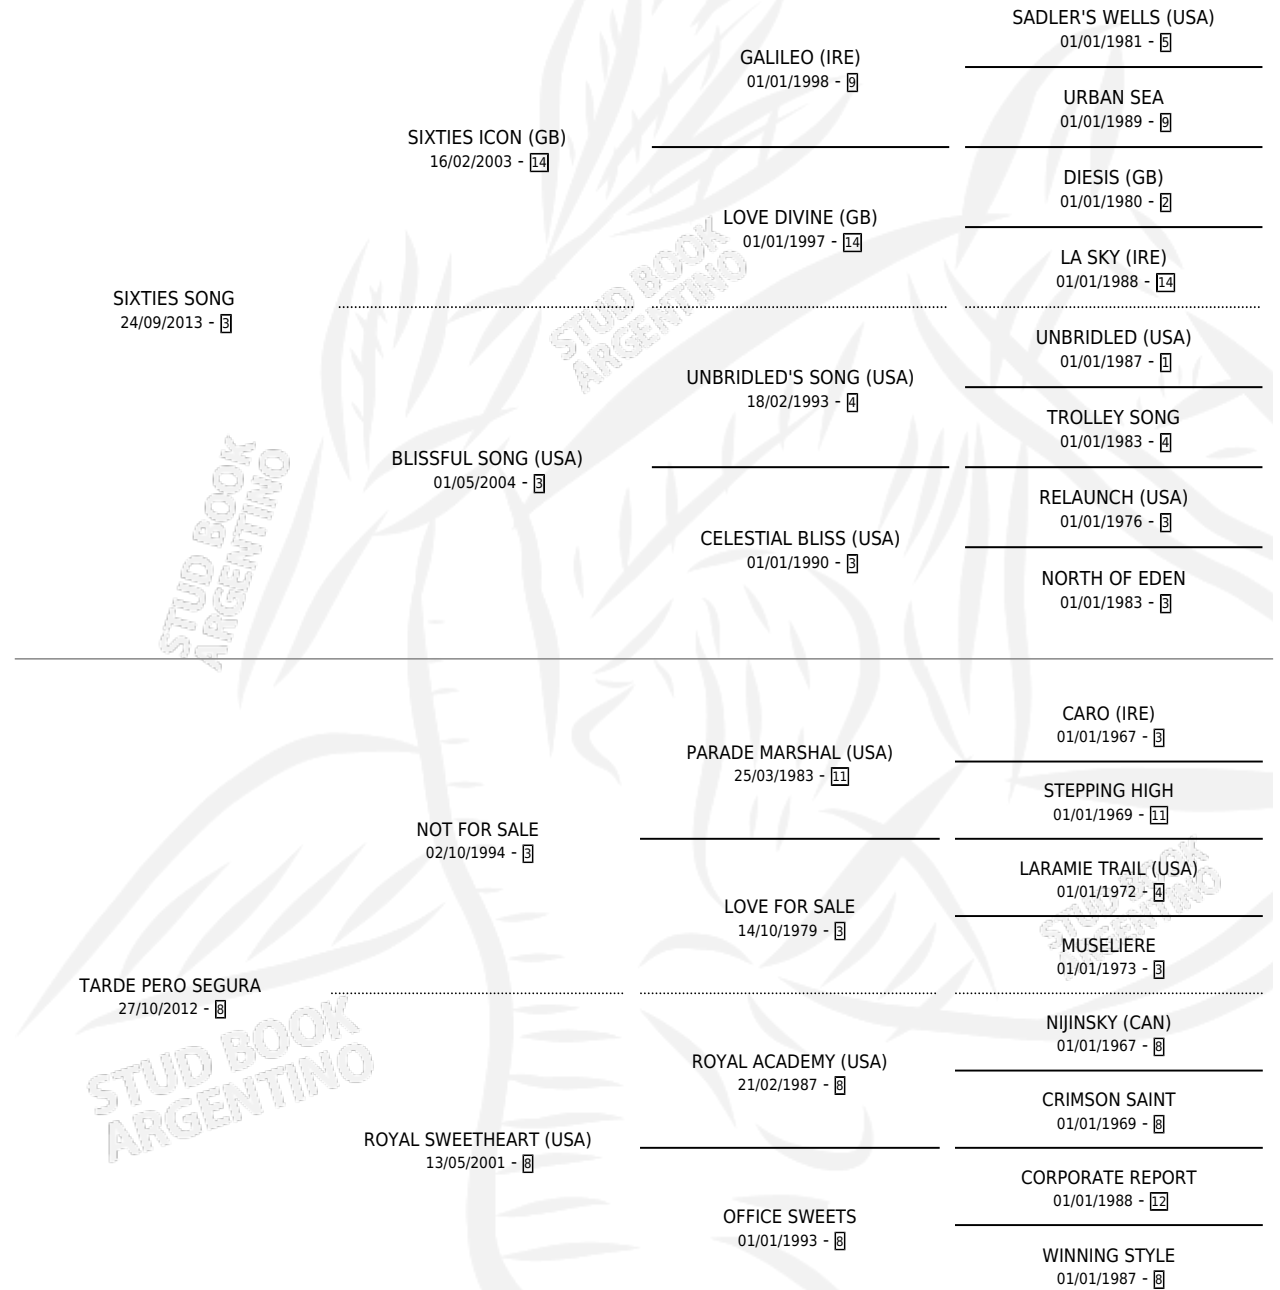

CANTO TARDIO

por SIXTIES SONG y TARDE PERO SEGURA por NOT FOR SALE

Argentina · Macho · Zaino · SP · 10/11/2023
Familia 8-c · Volumen 45

ESTADO

TIPIFICACIÓN SANGUÍNEA	X
TIPIFICACIÓN POR ADN	✓
PASAPORTE	✓
IDENTIFICACIÓN POR MICROCHIP	✓
REPRODUCTOR	X

Lugar de nacimiento: Ferre
Criador: Mara Ferre S.R.L.

PEDIGREE

CANTO TARDIO

Datos oficiales del Stud Book Argentino

Documento generado el 14/05/2026

studbook.org.ar