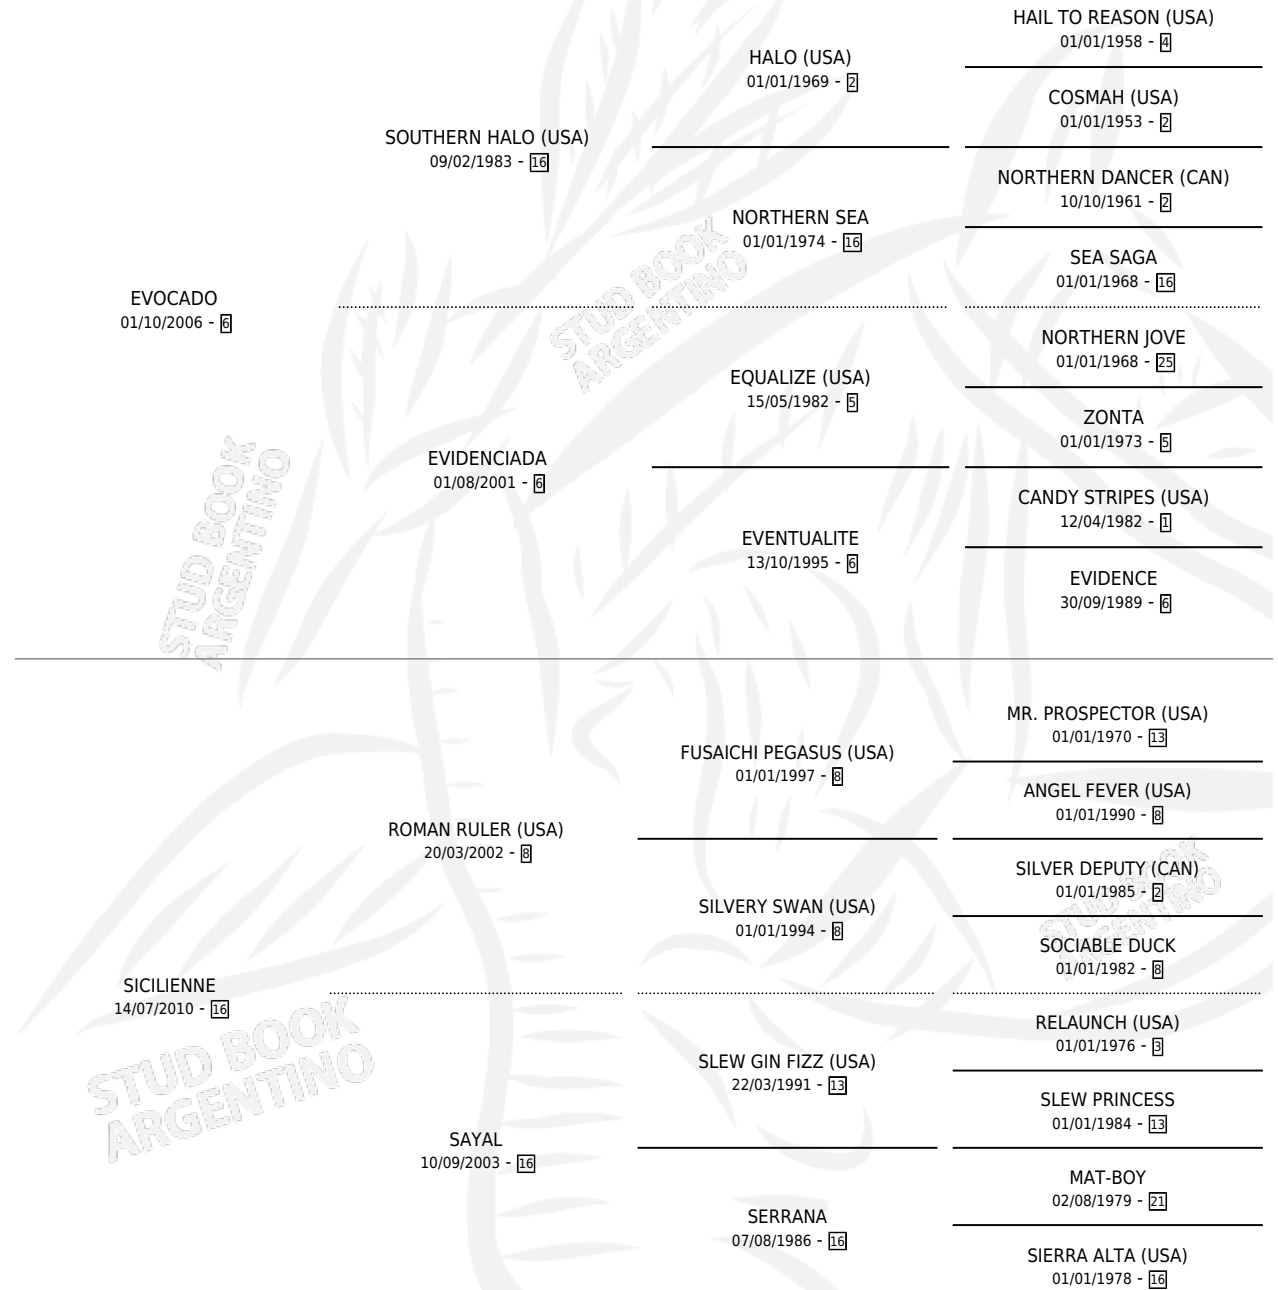

CILIENNE EVA

por **EVOCADO** y **SICILIENNE** por **ROMAN RULER (USA)**

Argentina · Hembra · Alazan · SP · 25/11/2023
Familia 16-e · Volumen 45

ESTADO

TIPIFICACIÓN SANGUÍNEA	X
TIPIFICACIÓN POR ADN	X
PASAPORTE	X
IDENTIFICACIÓN POR MICROCHIP	X
REPRODUCTOR	X

Lugar de nacimiento: Los Dos Tordos

Criador: Gomez Carlos Alfredo

PEDIGREE

CILIENNE EVA

Datos oficiales del Stud Book Argentino

Documento generado el 12/05/2026

studbook.org.ar