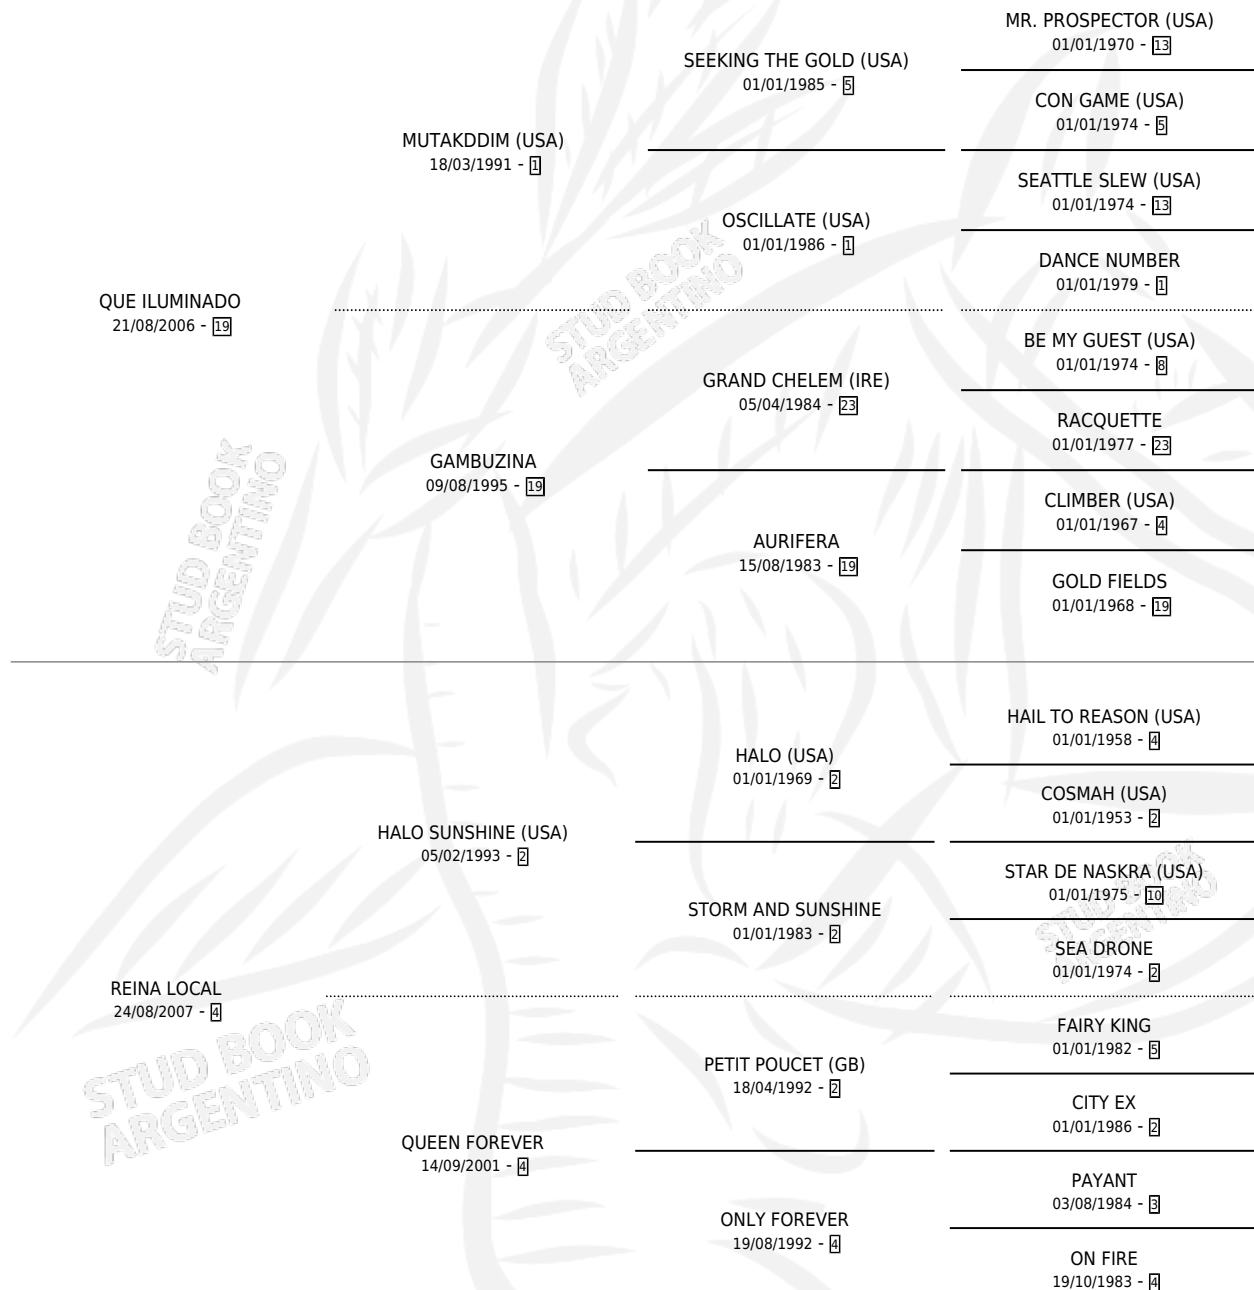

QUE ILUMINADA REGINA

por QUE ILUMINADO y REINA LOCAL por HALO
SUNSHINE (USA)

Argentina · Hembra · Zaino · SP · 12/11/2023
Familia 4-c · Volumen 45

ESTADO

TIPIFICACIÓN SANGUÍNEA	X
TIPIFICACIÓN POR ADN	X
PASAPORTE	X
IDENTIFICACIÓN POR MICROCHIP	X
REPRODUCTOR	X

Lugar de nacimiento: Arroyo Litin
Criador: Arroyo Litin

PEDIGREE

QUE ILUMINADA REGINA

Datos oficiales del Stud Book Argentino

Documento generado el 04/05/2026

studbook.org.ar