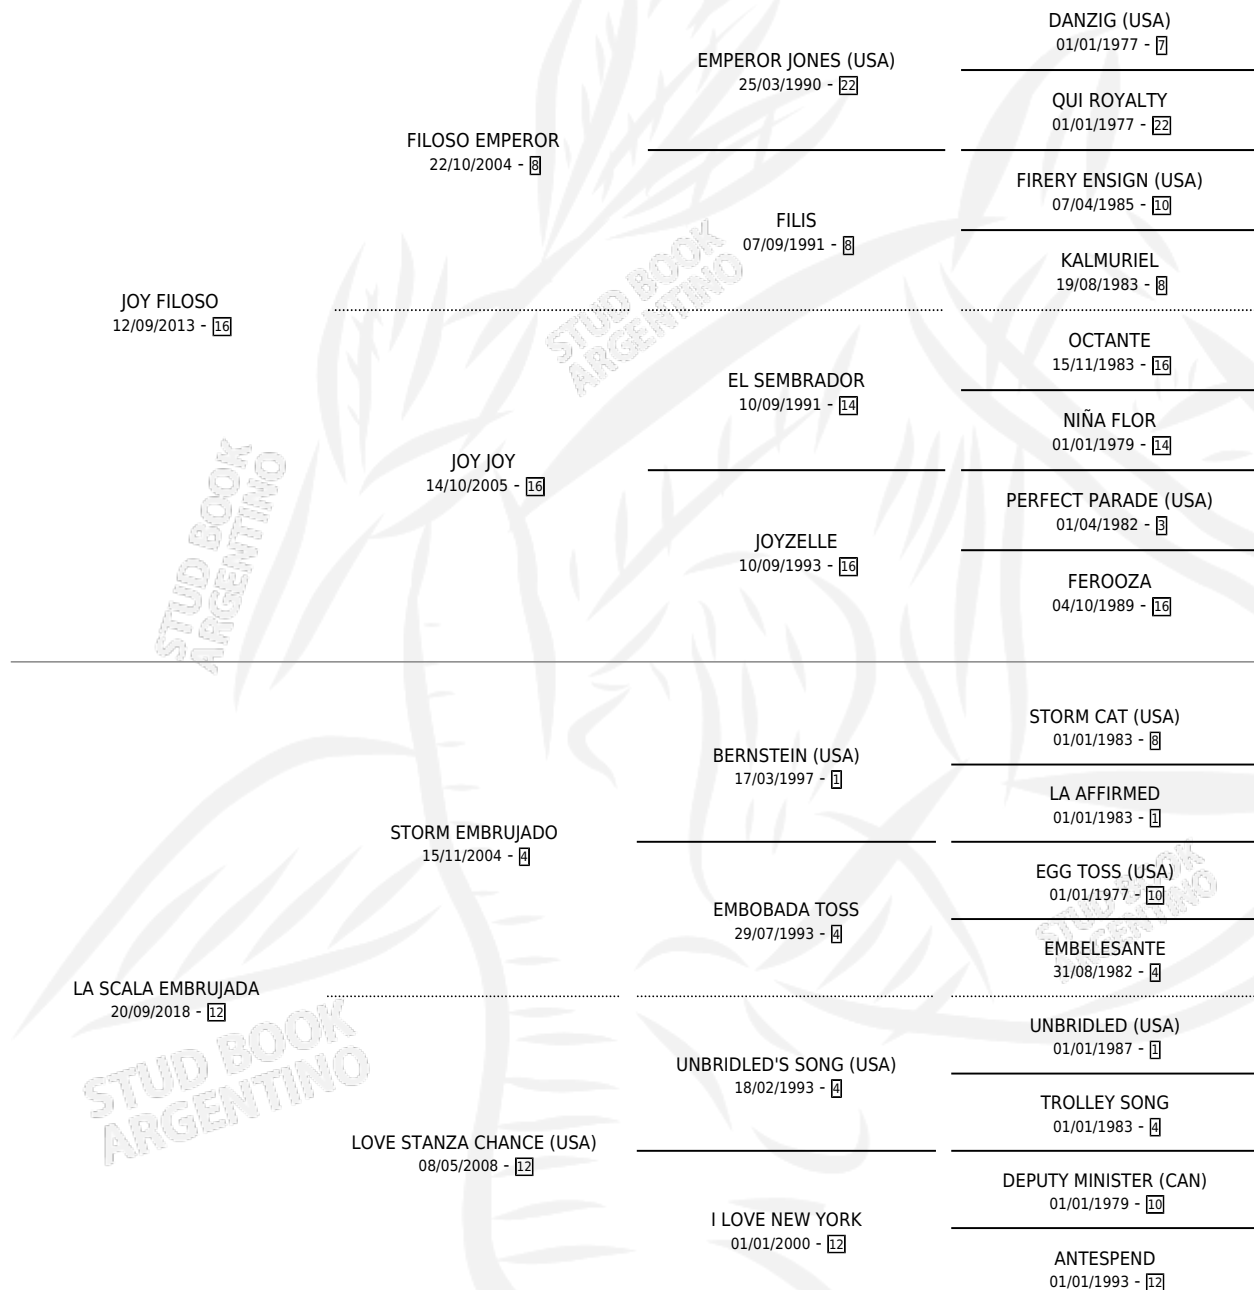

JOY EMBRUJADO

por JOY FILOSO y LA SCALA EMBRUJADA por STORM EMBRUJADO

Argentina · Macho · Zaino Colorado · SP · 25/11/2023
Familia 12-d · Volumen 45

ESTADO

TIPIFICACIÓN SANGUÍNEA	X
TIPIFICACIÓN POR ADN	✓
PASAPORTE	✓
IDENTIFICACIÓN POR MICROCHIP	✓
REPRODUCTOR	X

Lugar de nacimiento: Varios Cuerpos

Criador: Mansilla Jose Ricardo

PEDIGREE

JOY EMBRUJADO

Datos oficiales del Stud Book Argentino

Documento generado el 05/05/2026

studbook.org.ar