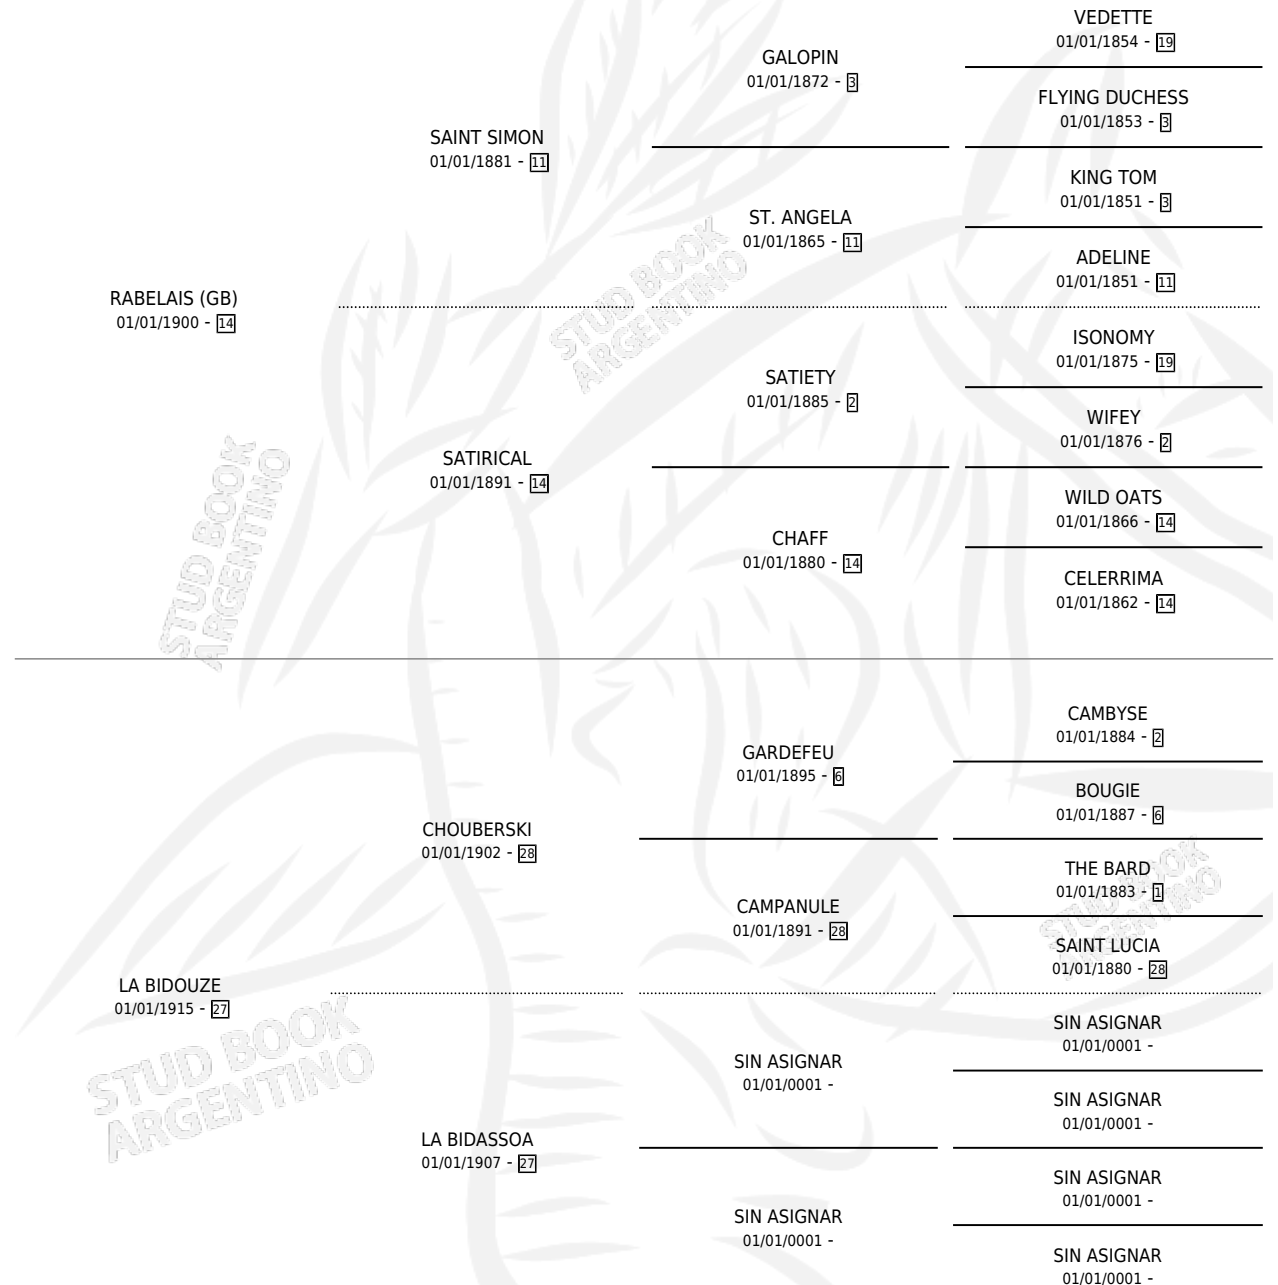

BIRIBI

por RABELAIS (GB) y LA BIDOUZE por CHOUBERSKI

Argentina · Macho · Tordillo · SP · 01/01/1923
Familia 27 · Volumen 11

ESTADO

TIPIFICACIÓN SANGUÍNEA	X
TIPIFICACIÓN POR ADN	X
PASAPORTE	X
IDENTIFICACIÓN POR MICROCHIP	X
REPRODUCTOR	X

Lugar de nacimiento: Campo particular

Criador: Sin dato

~

HIJOS

	MACHOS	HEMBRAS
8 NACIERON	1	7

SIN ACTUACIONES

PEDIGREE

BIRIBI