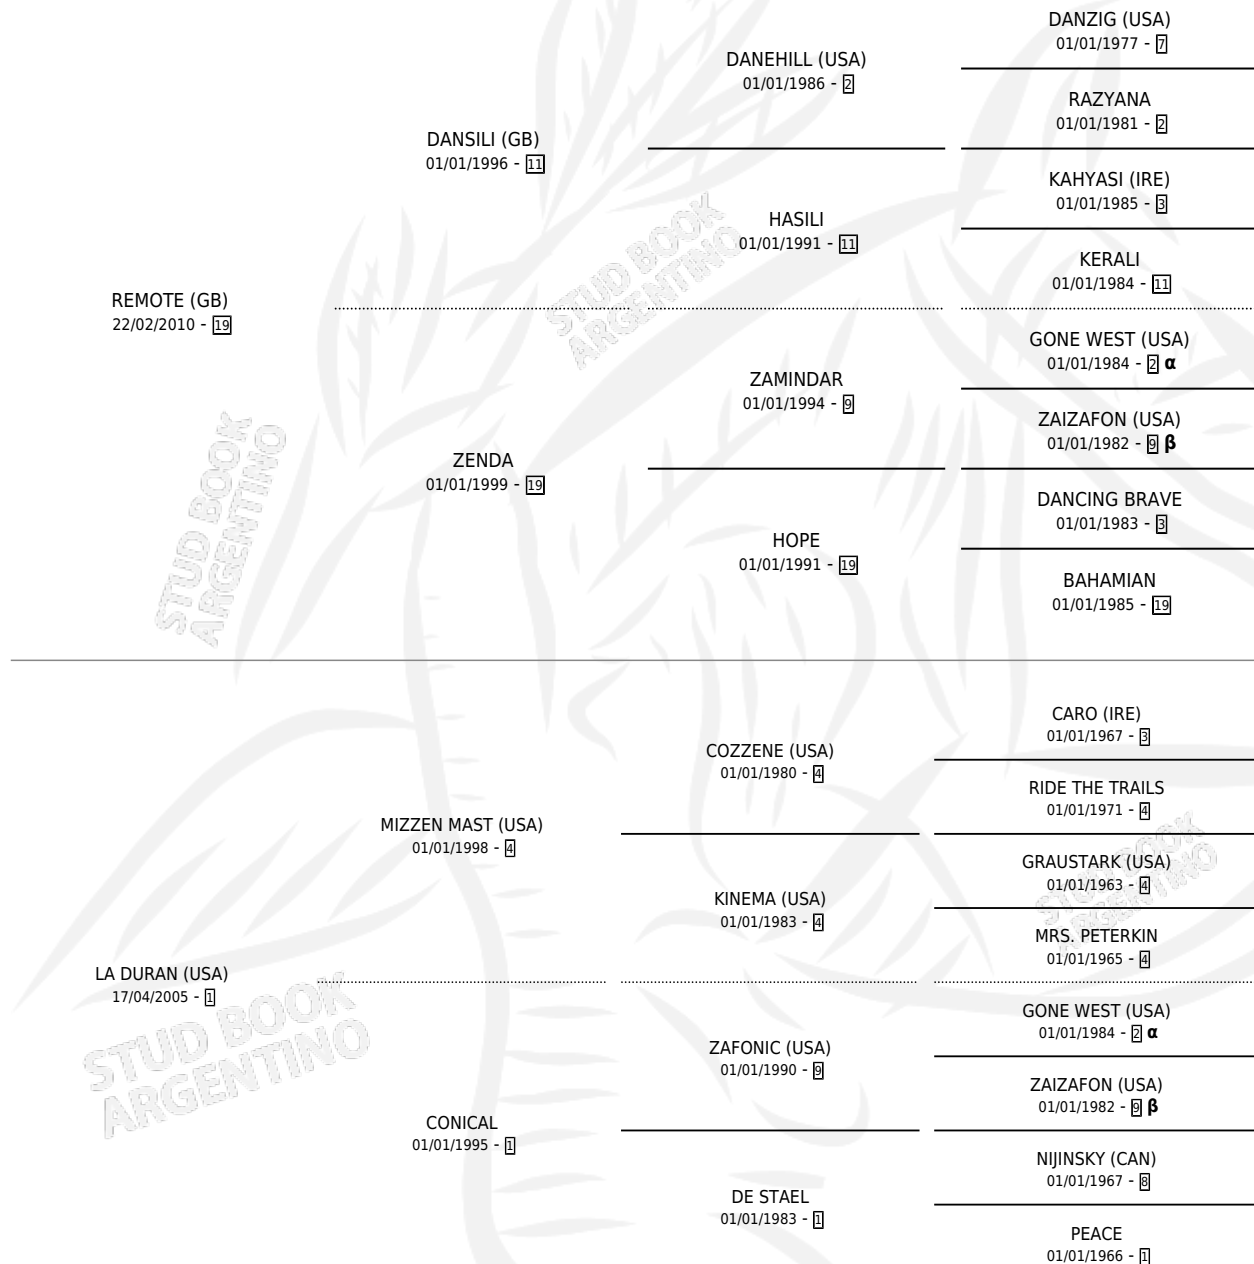

HEAD MASTER

por **REMOTE (GB)** y **LA DURAN (USA)** por **MIZZEN MAST (USA)**

Argentina · Macho · Zaino · SP · 25/08/2022
Familia 1 · Volumen 44

ESTADO

TIPIFICACIÓN SANGUÍNEA	X
TIPIFICACIÓN POR ADN	✓
PASAPORTE	✓
IDENTIFICACIÓN POR MICROCHIP	✓
REPRODUCTOR	X

Lugar de nacimiento: Masama
Criador: Dotzel Anthony Alain

PEDIGREE

INBREEDING : α, β

CAMPAÑA

Solo carreras oficiales de Argentina

POR EDAD

EDAD	CC	1°	2°	3°	4°	5°	NP	CLC	CLG	CLCG1	CLGG1	IMPORTE	GANANCIA / CC
3 AÑOS	1	0	0	0	0	0	1	0	0	0	0	\$150,000	\$150,000
TOTALES	1	0	0	0	0	0	1	0	0	0	0	\$150,000	\$150,000
%		0.0%	0.0%	0.0%	0.0%	0.0%	100%	0.0%	0.0%	0.0%	0.0%		