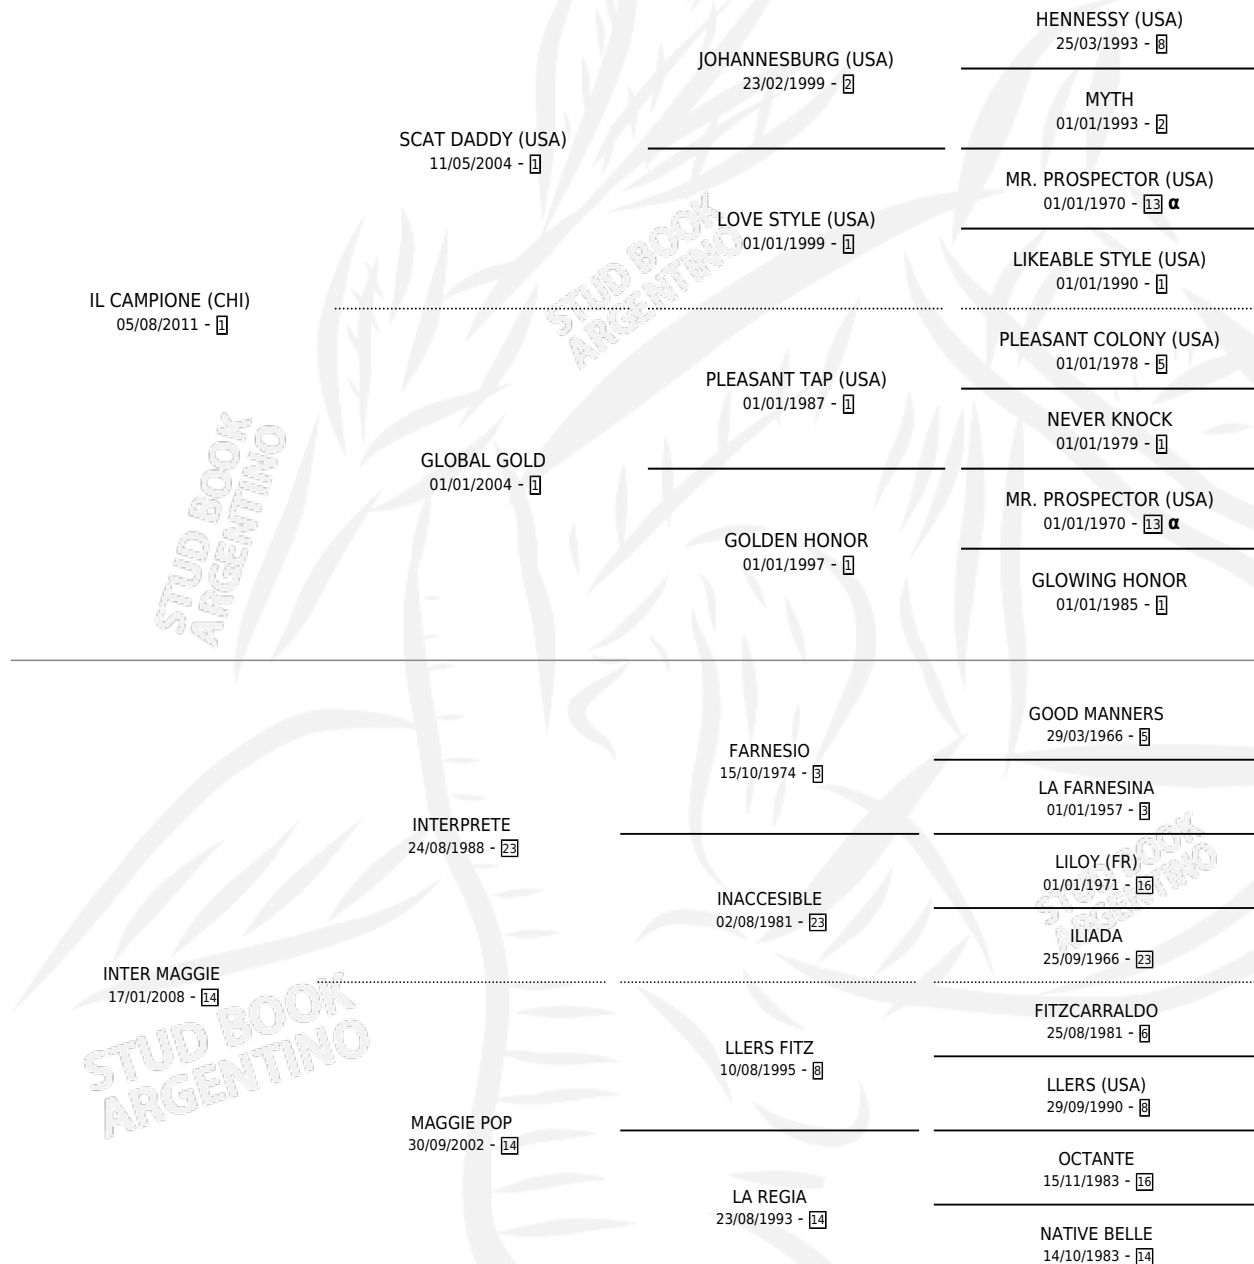

ERA ROMANTICA

por **IL CAMPIONE (CHI)** y **INTER MAGGIE** por **INTERPRETE**

Argentina · Hembra · Zaino · SP · 09/11/2023
Familia 14 · Volumen 45

ESTADO

TIPIFICACIÓN SANGUÍNEA	X
TIPIFICACIÓN POR ADN	✓
PASAPORTE	✓
IDENTIFICACIÓN POR MICROCHIP	✓
REPRODUCTOR	X

Lugar de nacimiento: El Paraiso

Criador: El Paraiso

PEDIGREE

INBREEDING : α

ERA ROMANTICA

Datos oficiales del Stud Book Argentino

Documento generado el 14/05/2026

studbook.org.ar